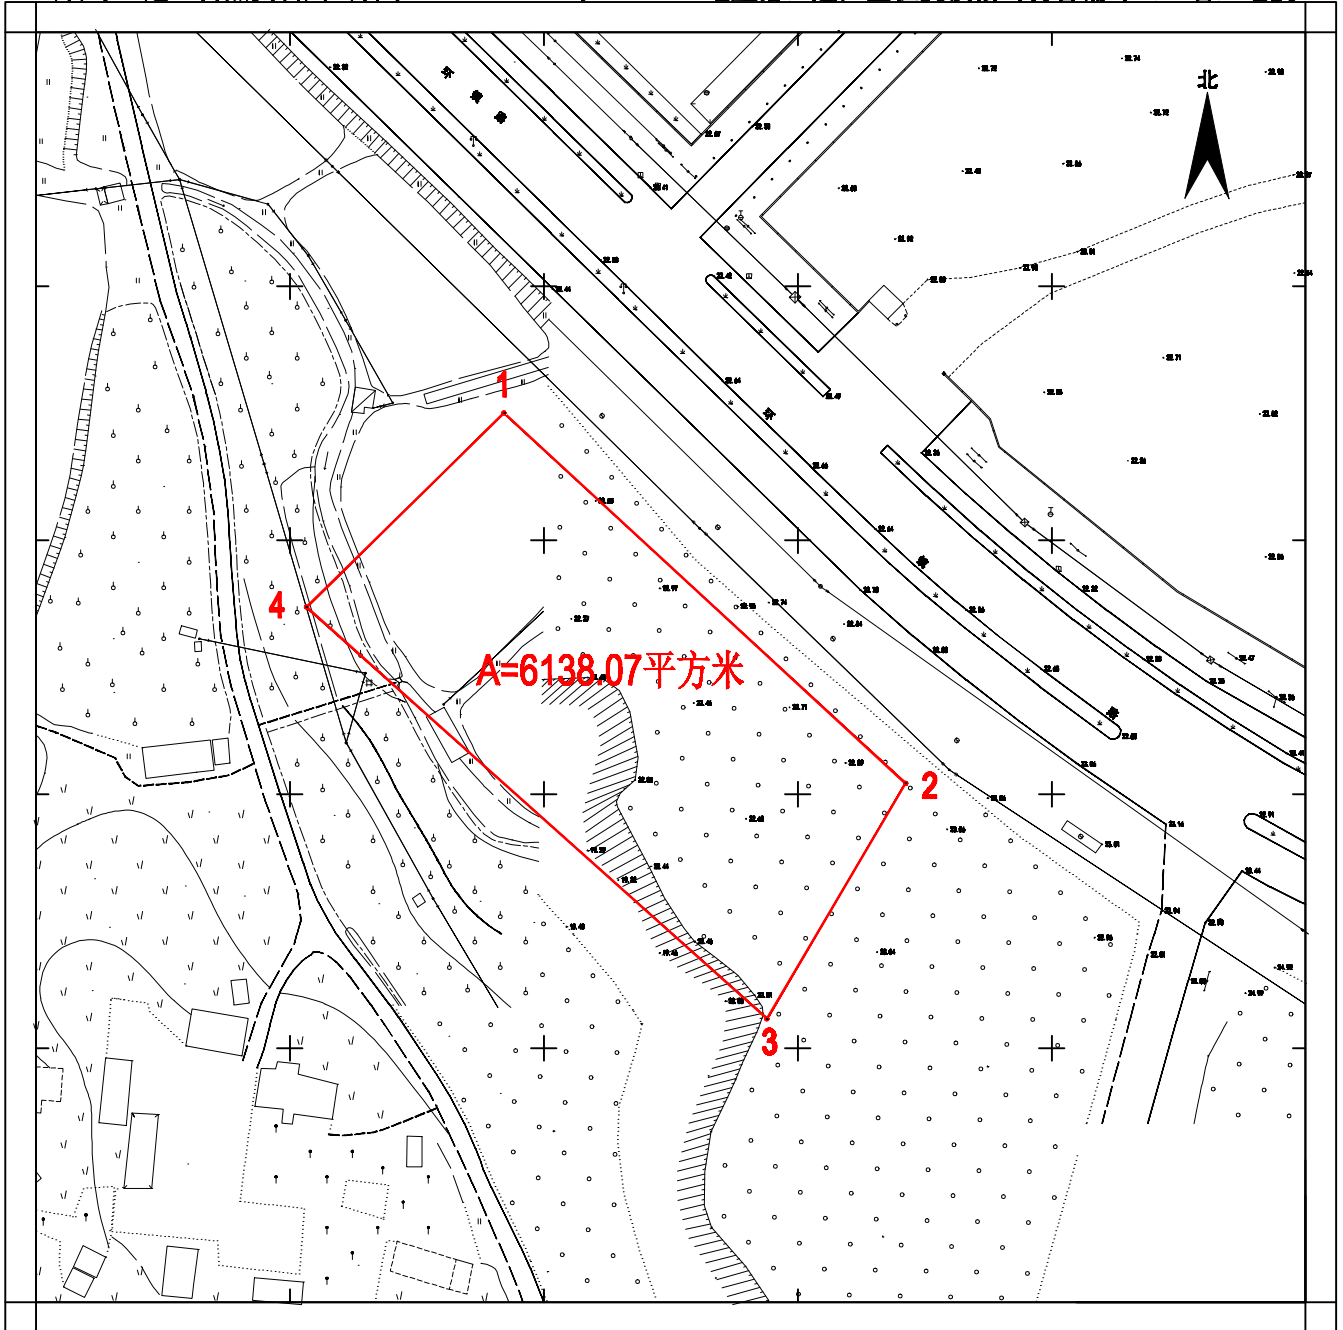

蓬江区杜阮镇松岭村转用公告附图

公告号：蓬江自然资转用公告字〔2021〕16号

土地坐落：蓬江区杜阮镇松岭村官铺坪（土名）地段

江门市国土测绘大队

1:500

编号：202011230005