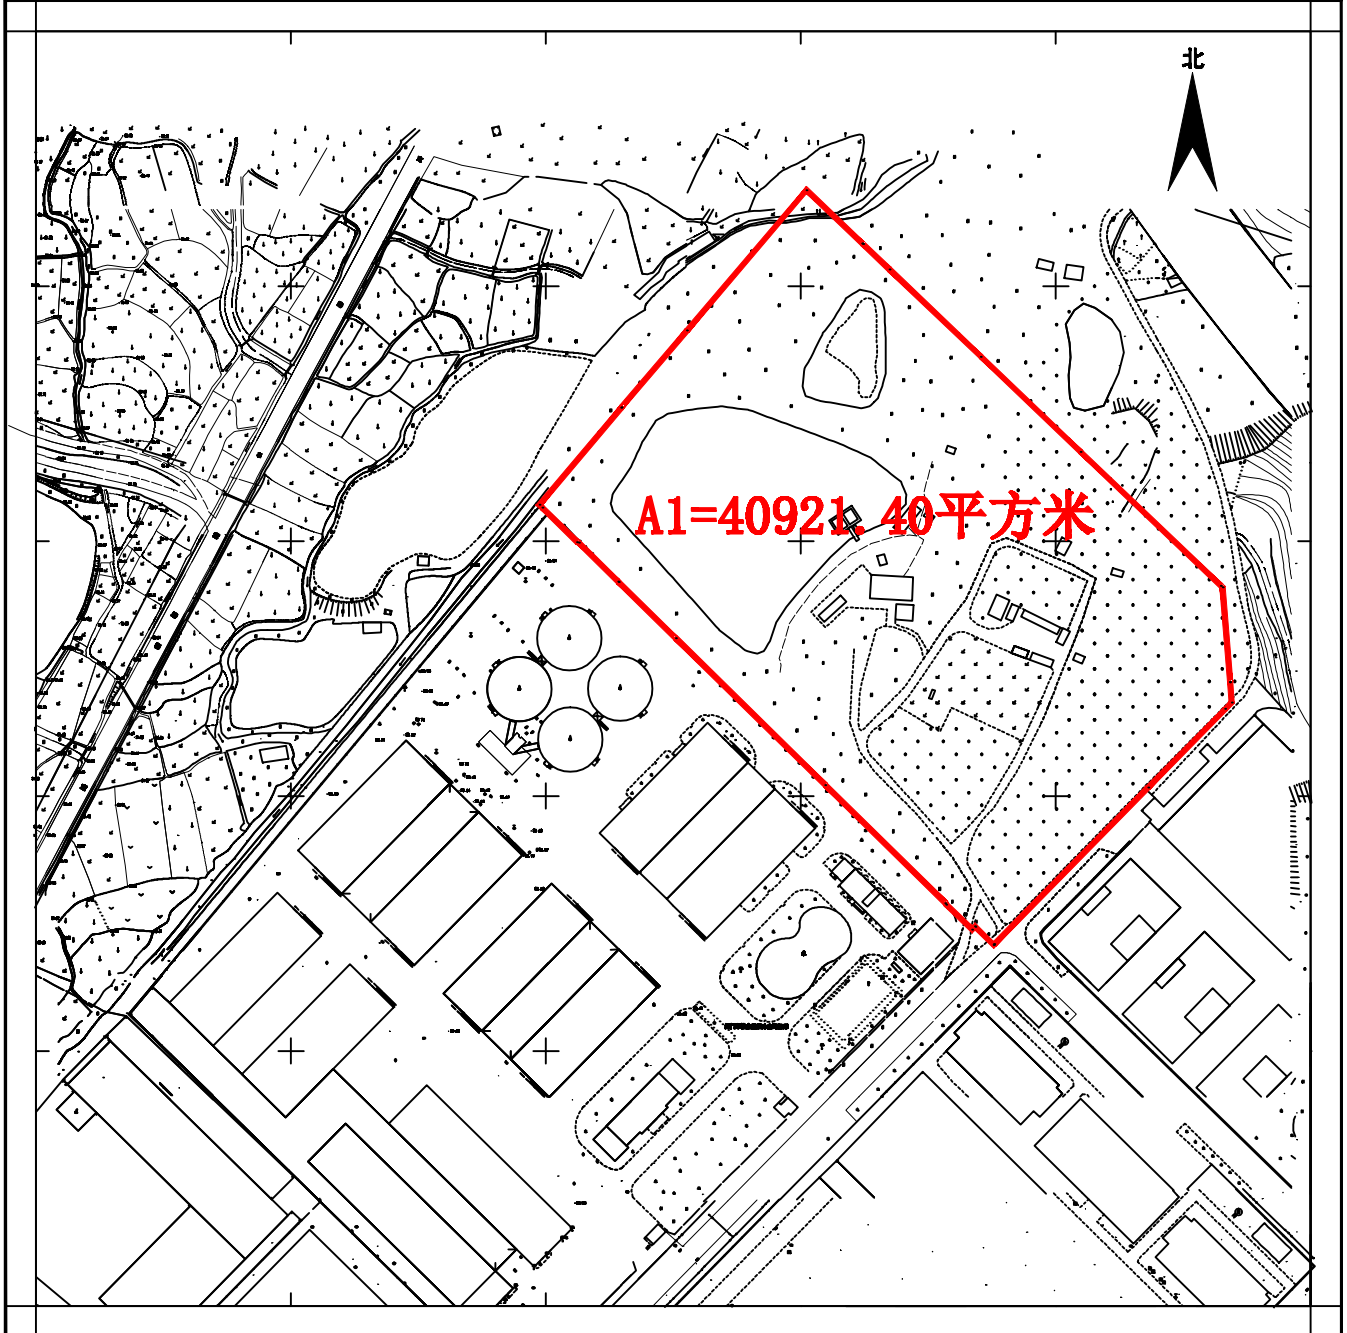

蓬江区杜阮镇松岭村公告附图

公告号：江征公告字（2021）169号

土地坐落：蓬江区杜阮镇松岭村西茶地（土名）地段

1:1000

编号：202011230005

江门市国土测绘大队

蓬江区杜阮镇双楼村公告附图

公告号：江征公告字（2021）170号

土地坐落：蓬江区杜阮镇双楼村金堍山（土名）地段

江门市国土测绘大队

1:1000

编号：20211230005