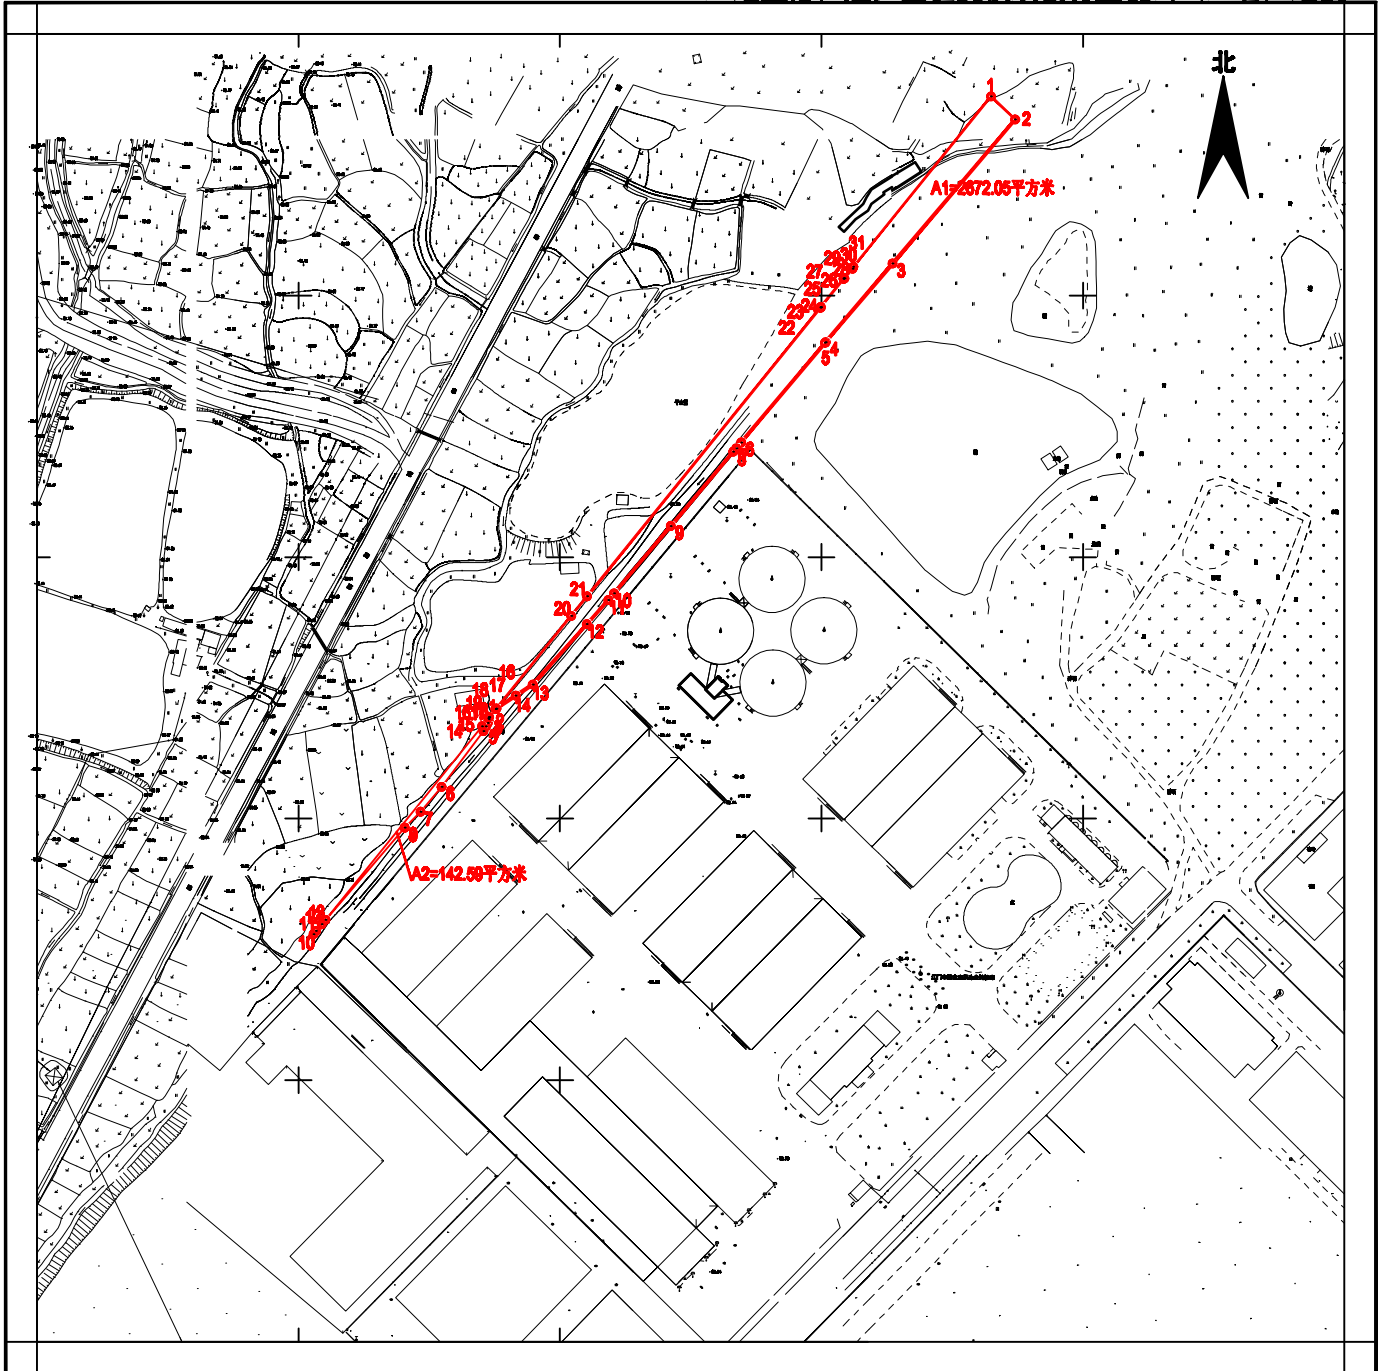

蓬江区杜阮镇松岭村公告附图

公告号：江征公告字（2021）169号

土地坐落：蓬江区杜阮镇松岭村西茶地（土名）地段

1:1000

编号：202011230005

江门市国土测绘大队

蓬江区杜阮镇双楼村公告附图

公告号：江征公告字（2021）170号

土地坐落：蓬江区杜阮镇双楼村金堍山（土名）地段

江门市国土测绘大队

1:1000

编号：20211230005