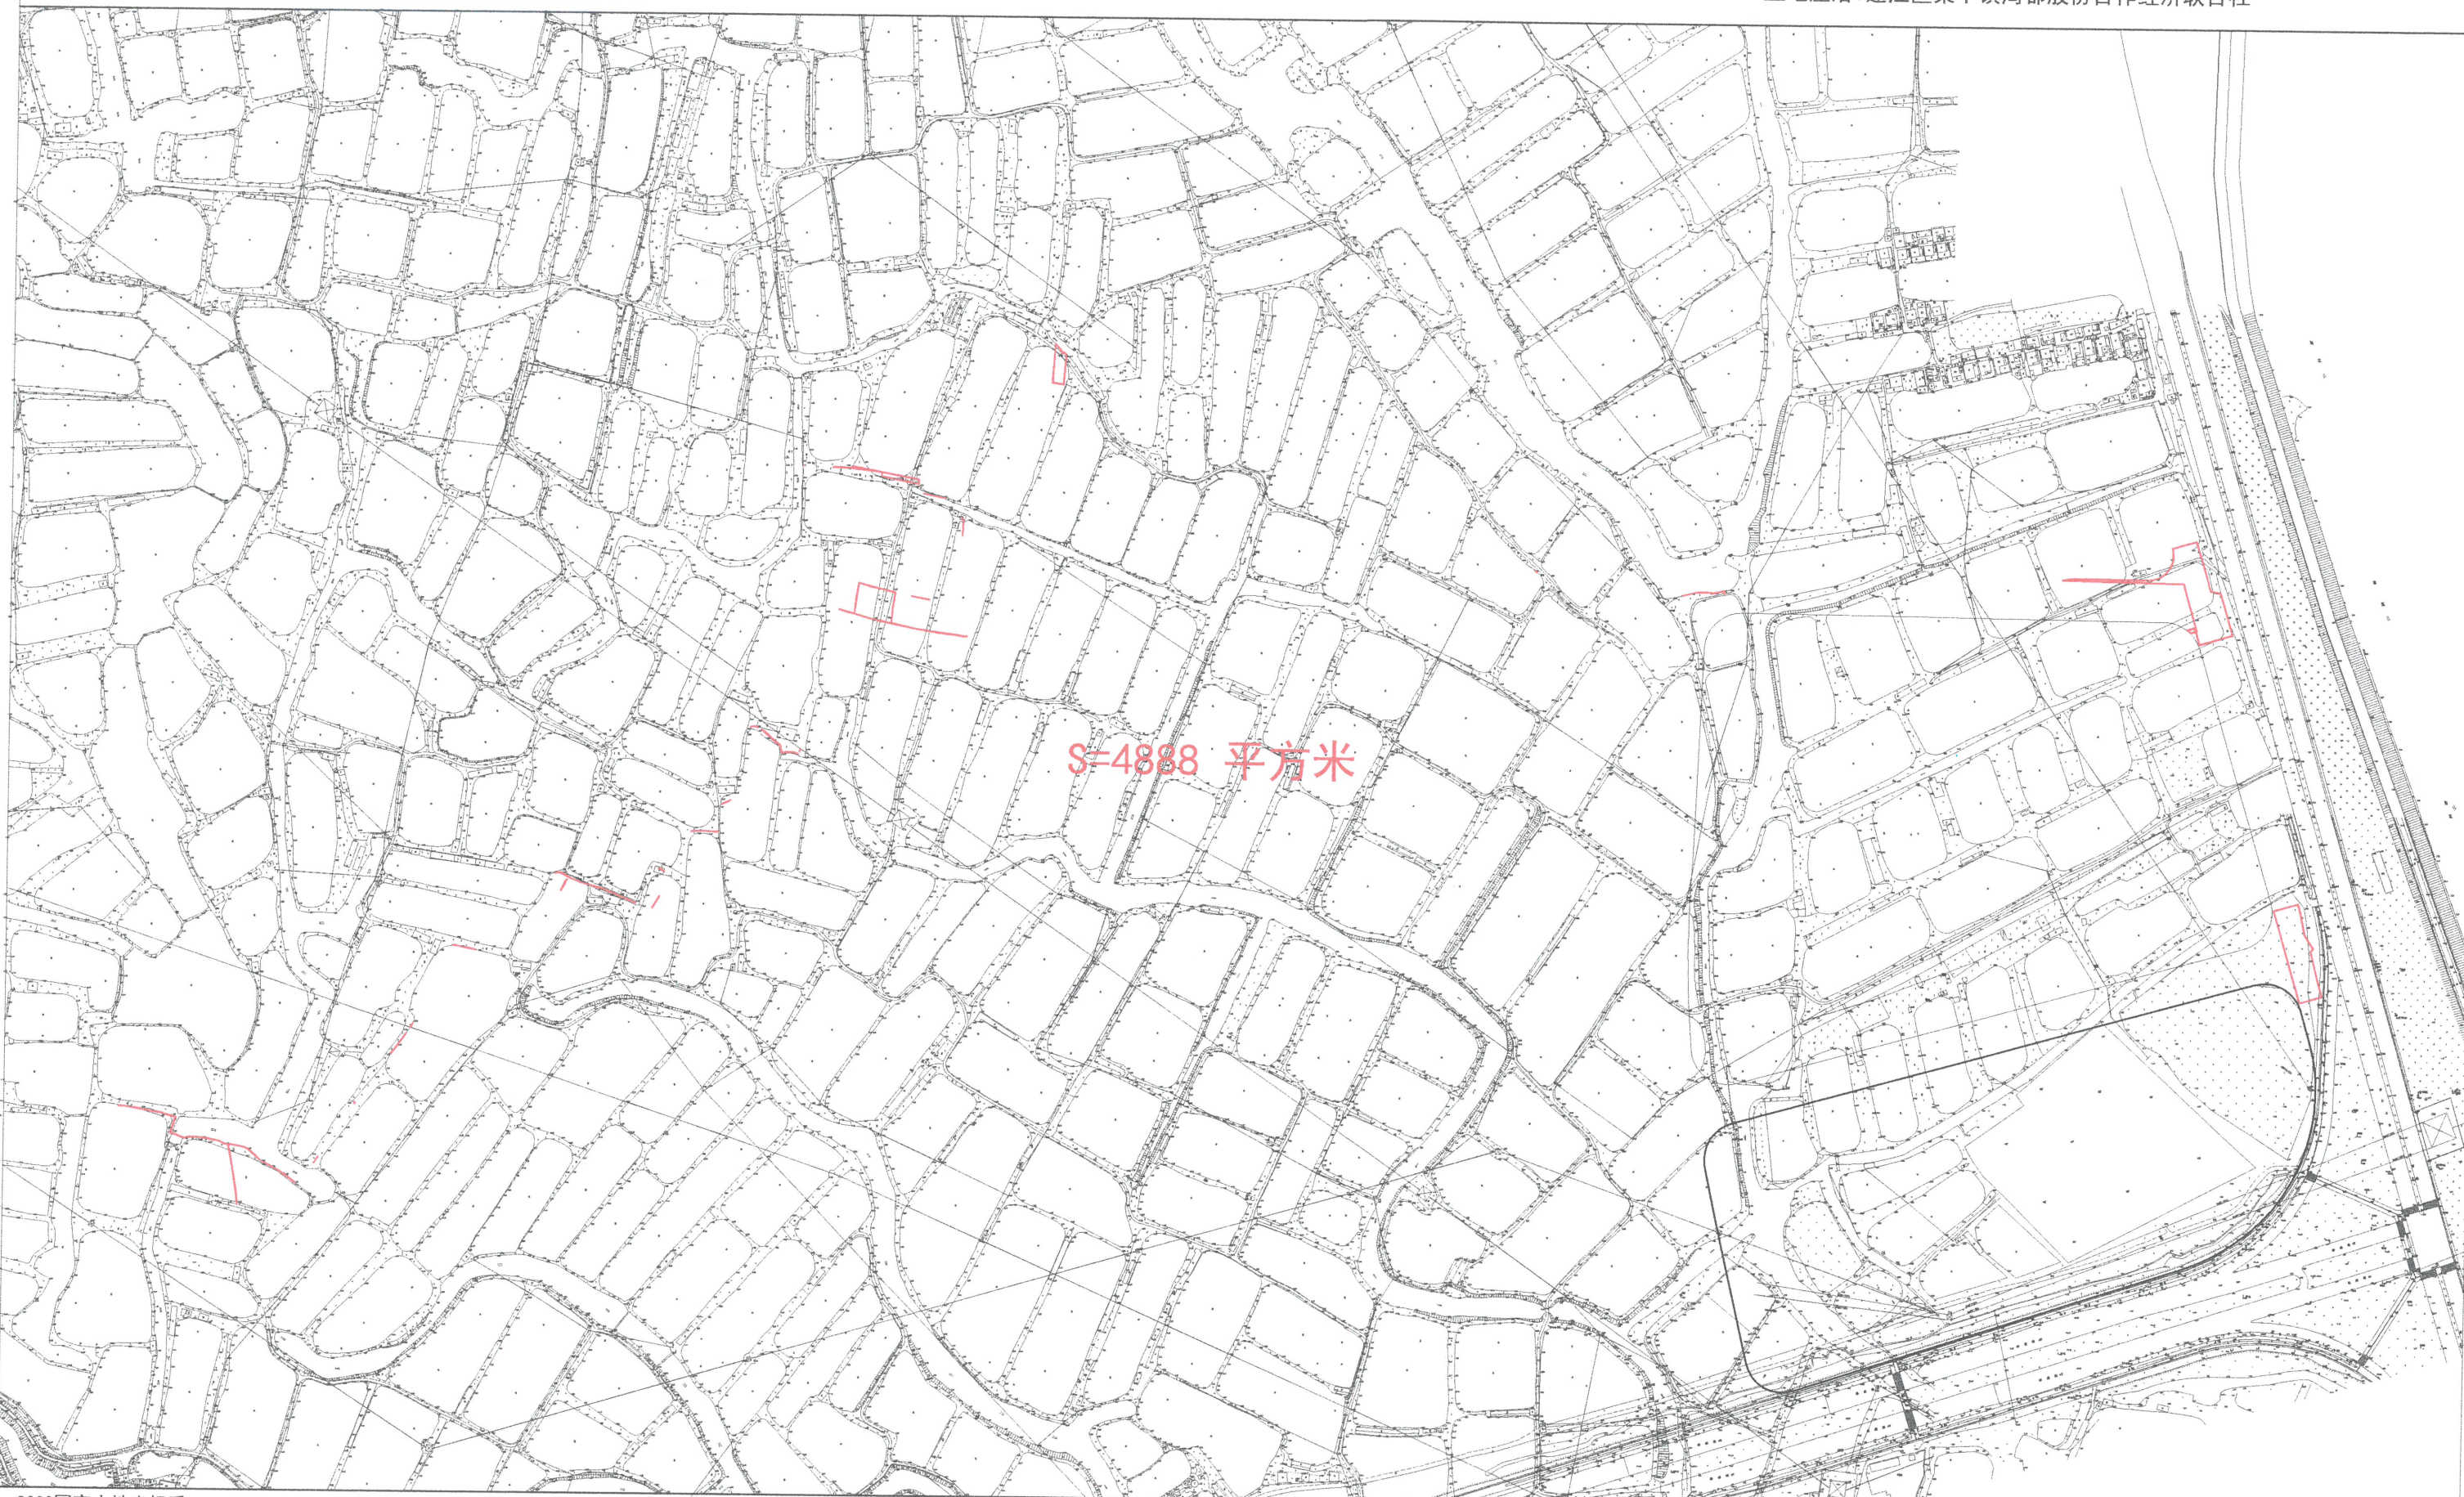

编号: 20210296

宗地平面图

江征预公告字(2021)167号

土地座落: 蓬江区棠下镇周郡股份合作经济联合社

S=4888 平方米

江门市蓬江区国土规划测绘队

2000国家大地坐标系,
1985国家高程基准, 等高距为1米
2007年版图式

测量日期: 2021.11.09
绘图日期: 2021.11.10