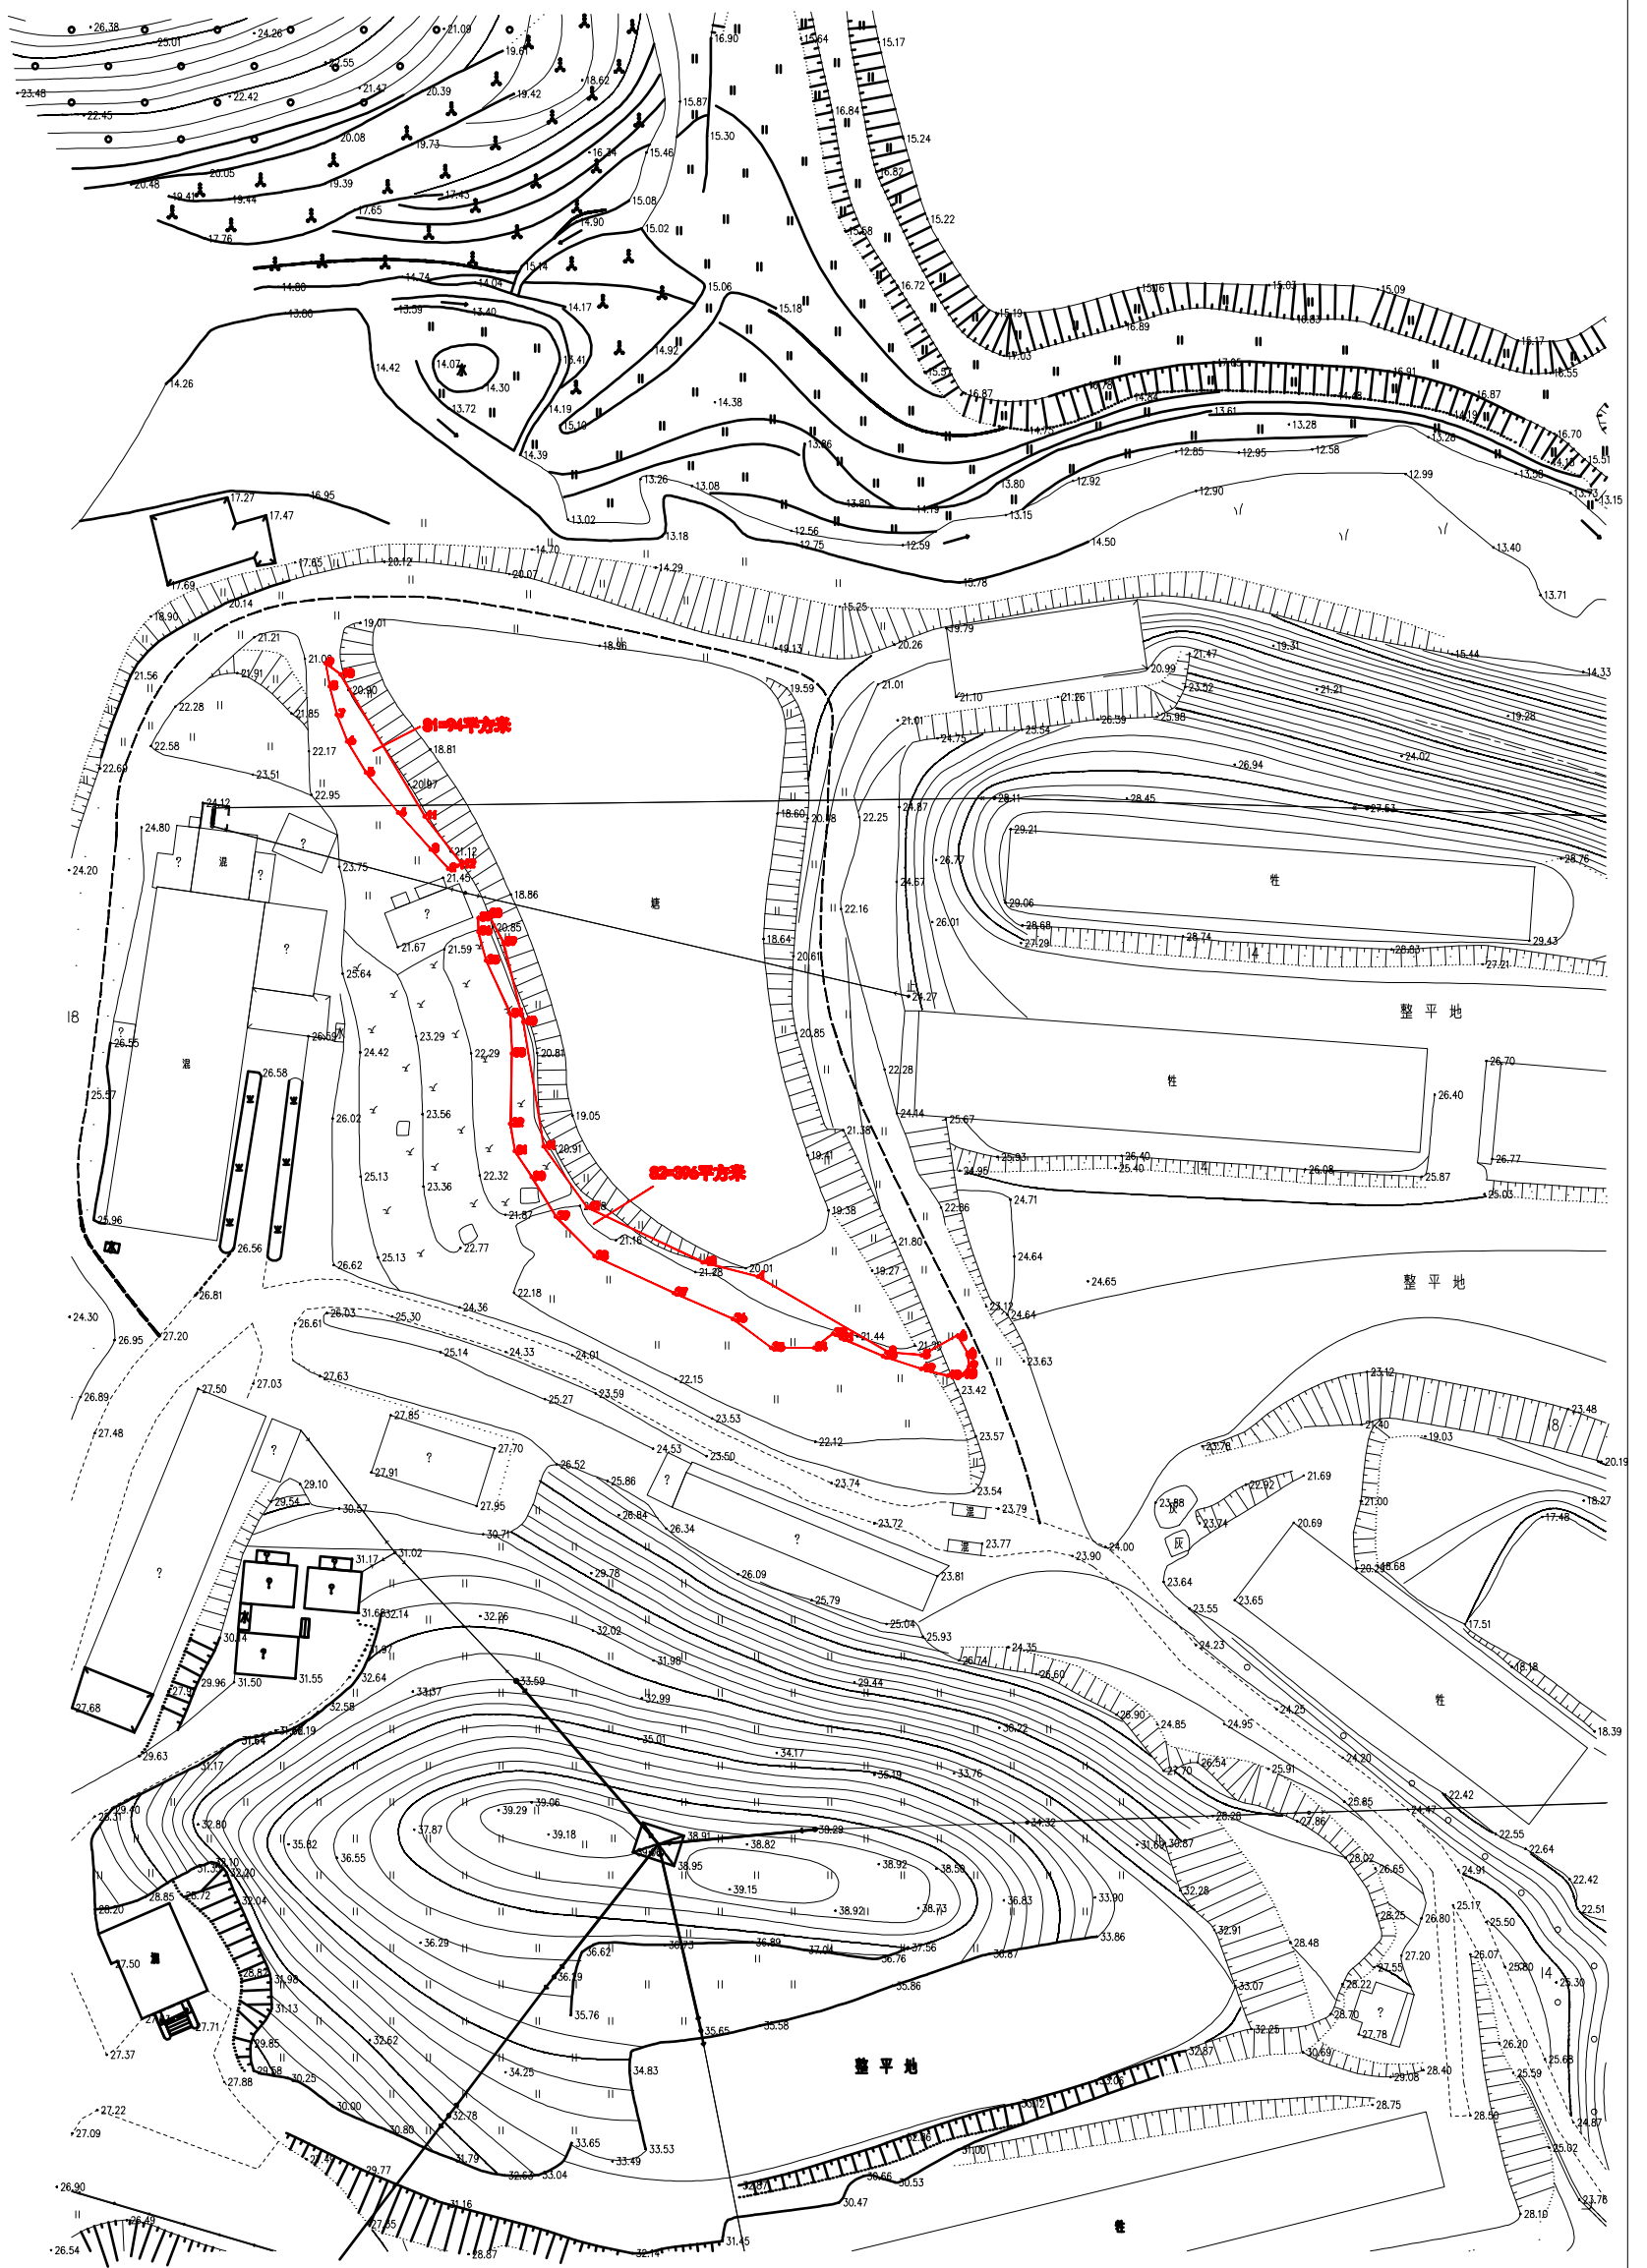

勘测定界图

蓬江区棠下镇三堡村元岭二鸡场（土名）地段

江征公告字〔2022〕99号

江门市蓬江区国土规划测绘队

2022年2月土地勘测
2000国家大地坐标系,
1985国家高程基准, 等高距为1米
2007年版图式

1:1000

测量员: 沈鸿延、赵耀堂
绘图员: 赵耀堂
检查员: 苏文勇
审核员: 乔柱