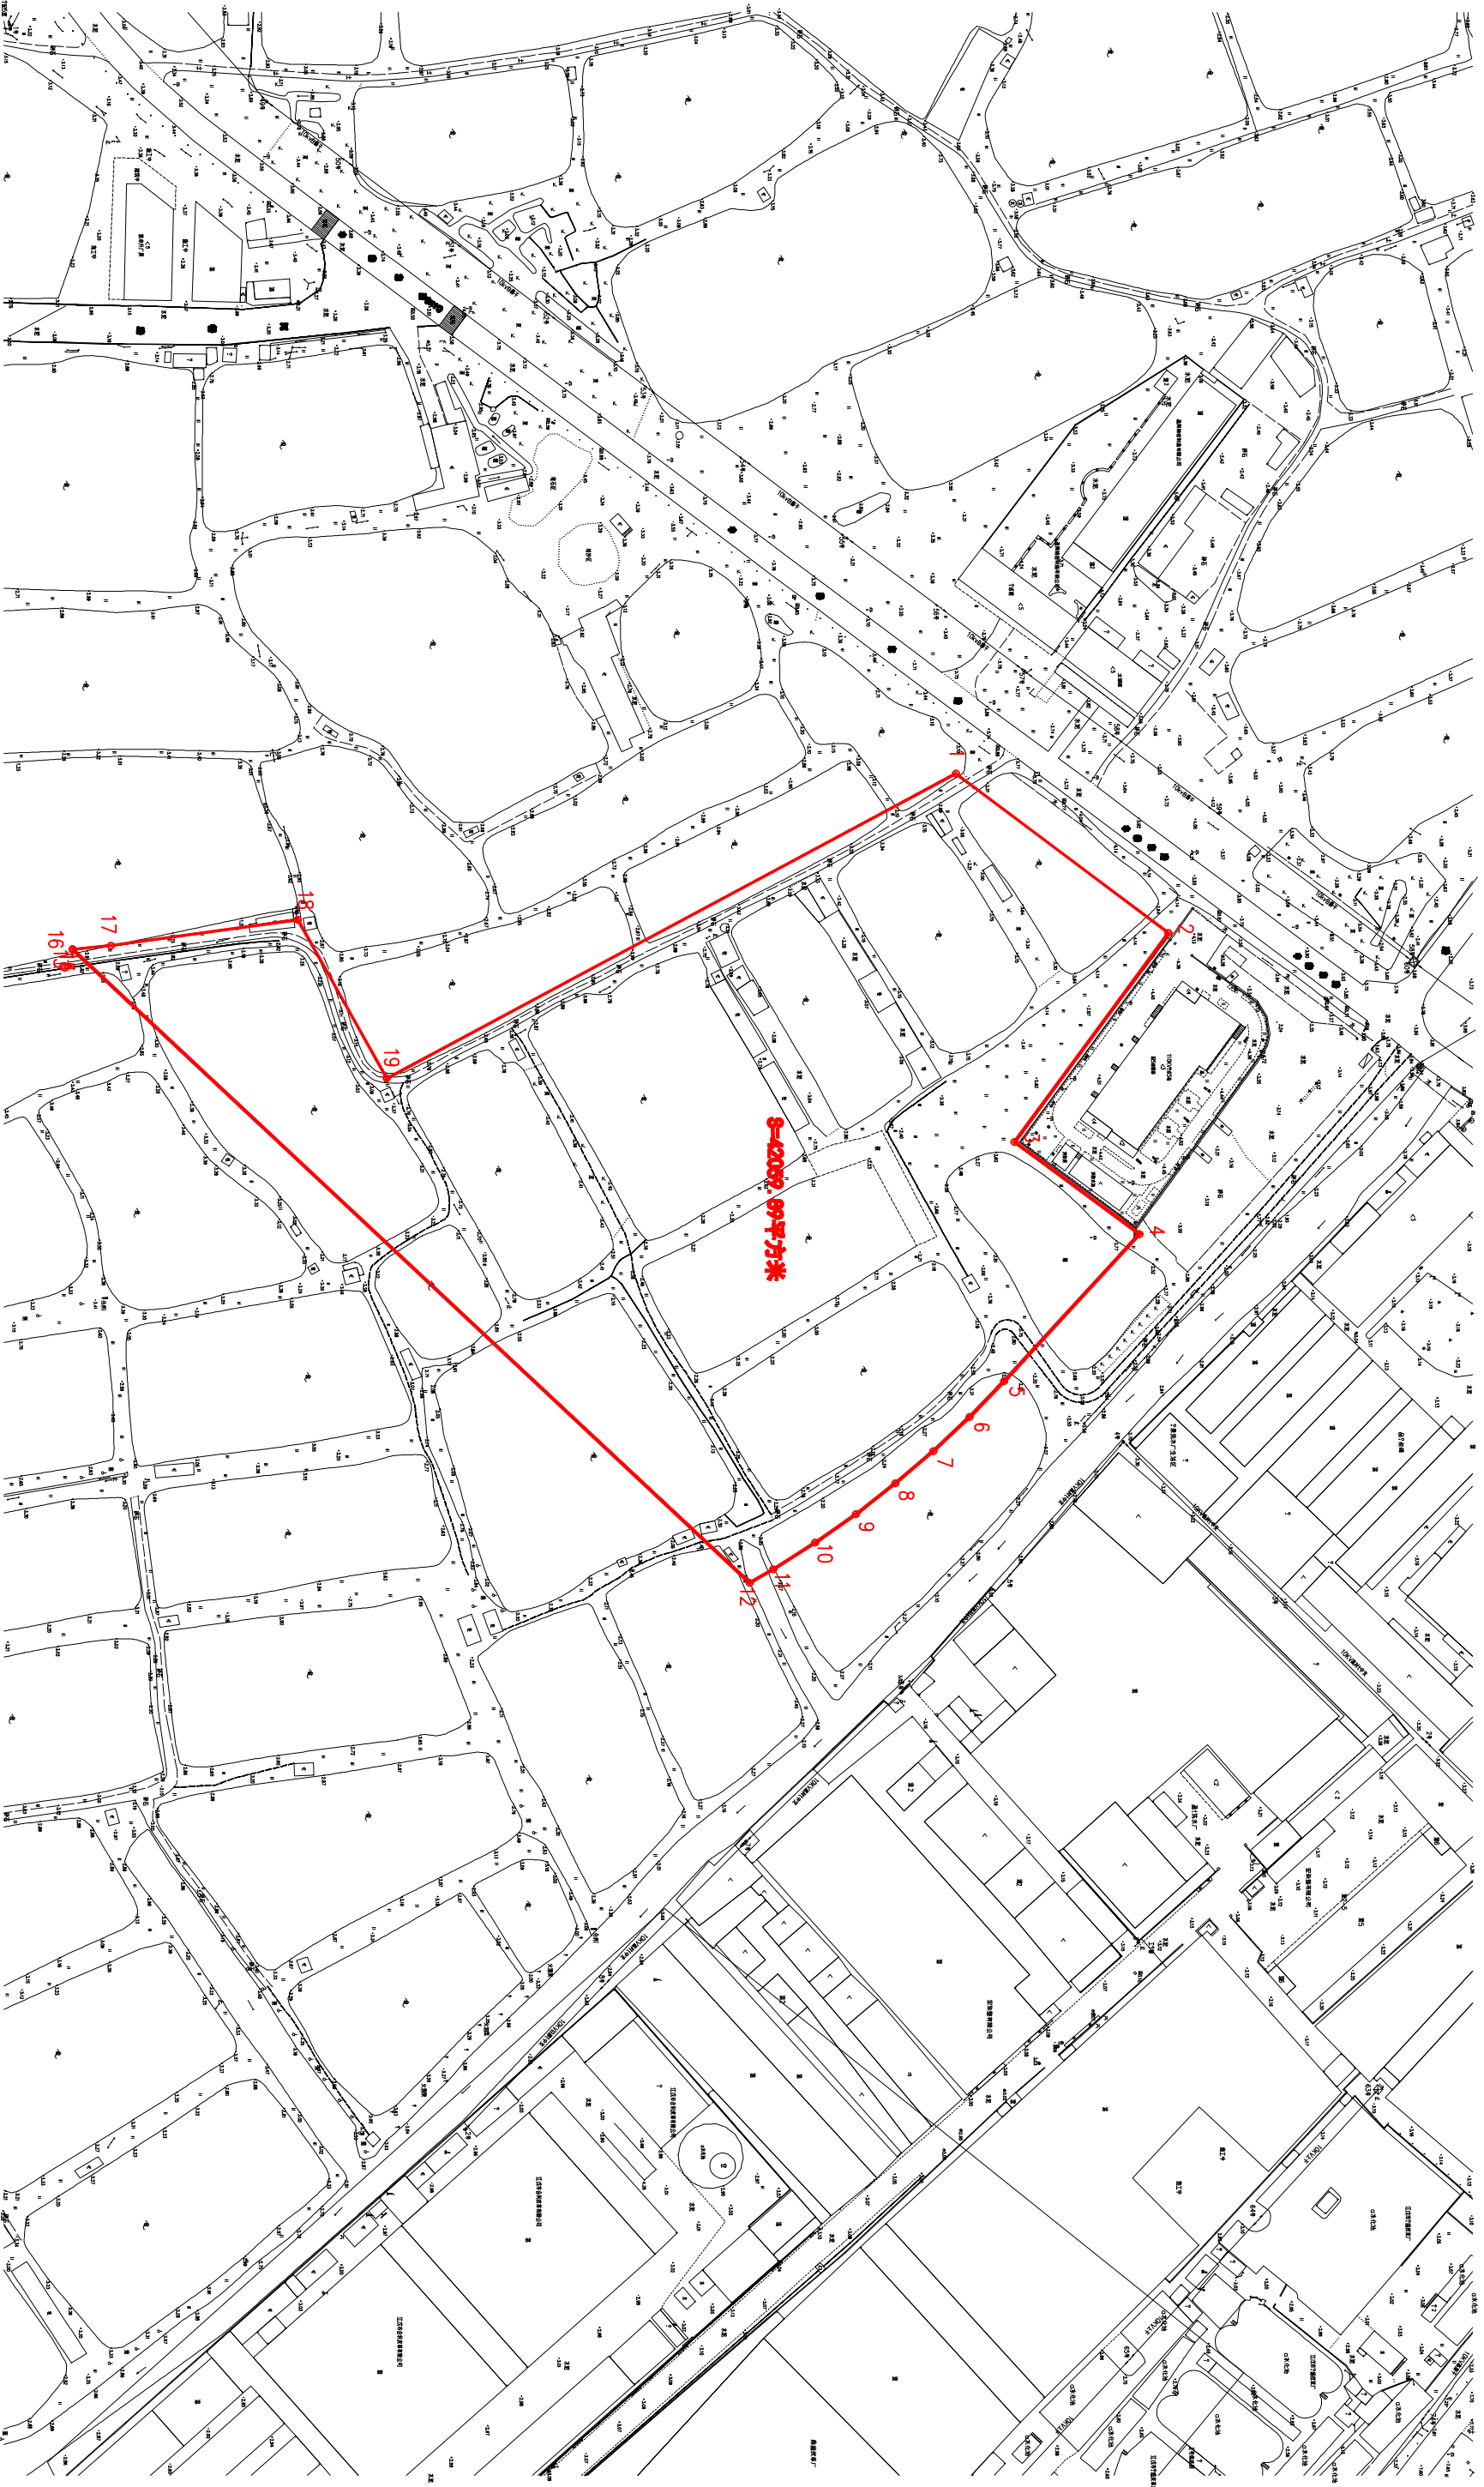

编号: 20220109-1

江征预公告字(2022)57号

土地座落: 蓬江区荷塘镇高村东头沼(土名)

江门市蓬江区国土规划测绘队

2000国家大地坐标系,
1985国家高程基准, 等高距为1米
2007年原图式

测绘日期: 2022.05.19
繪圖日期: 2022.05.19

1:2000

繪圖員: 梁建興
繪圖員: 梁建興
繪圖員: 梁建興
繪圖員: 梁建興