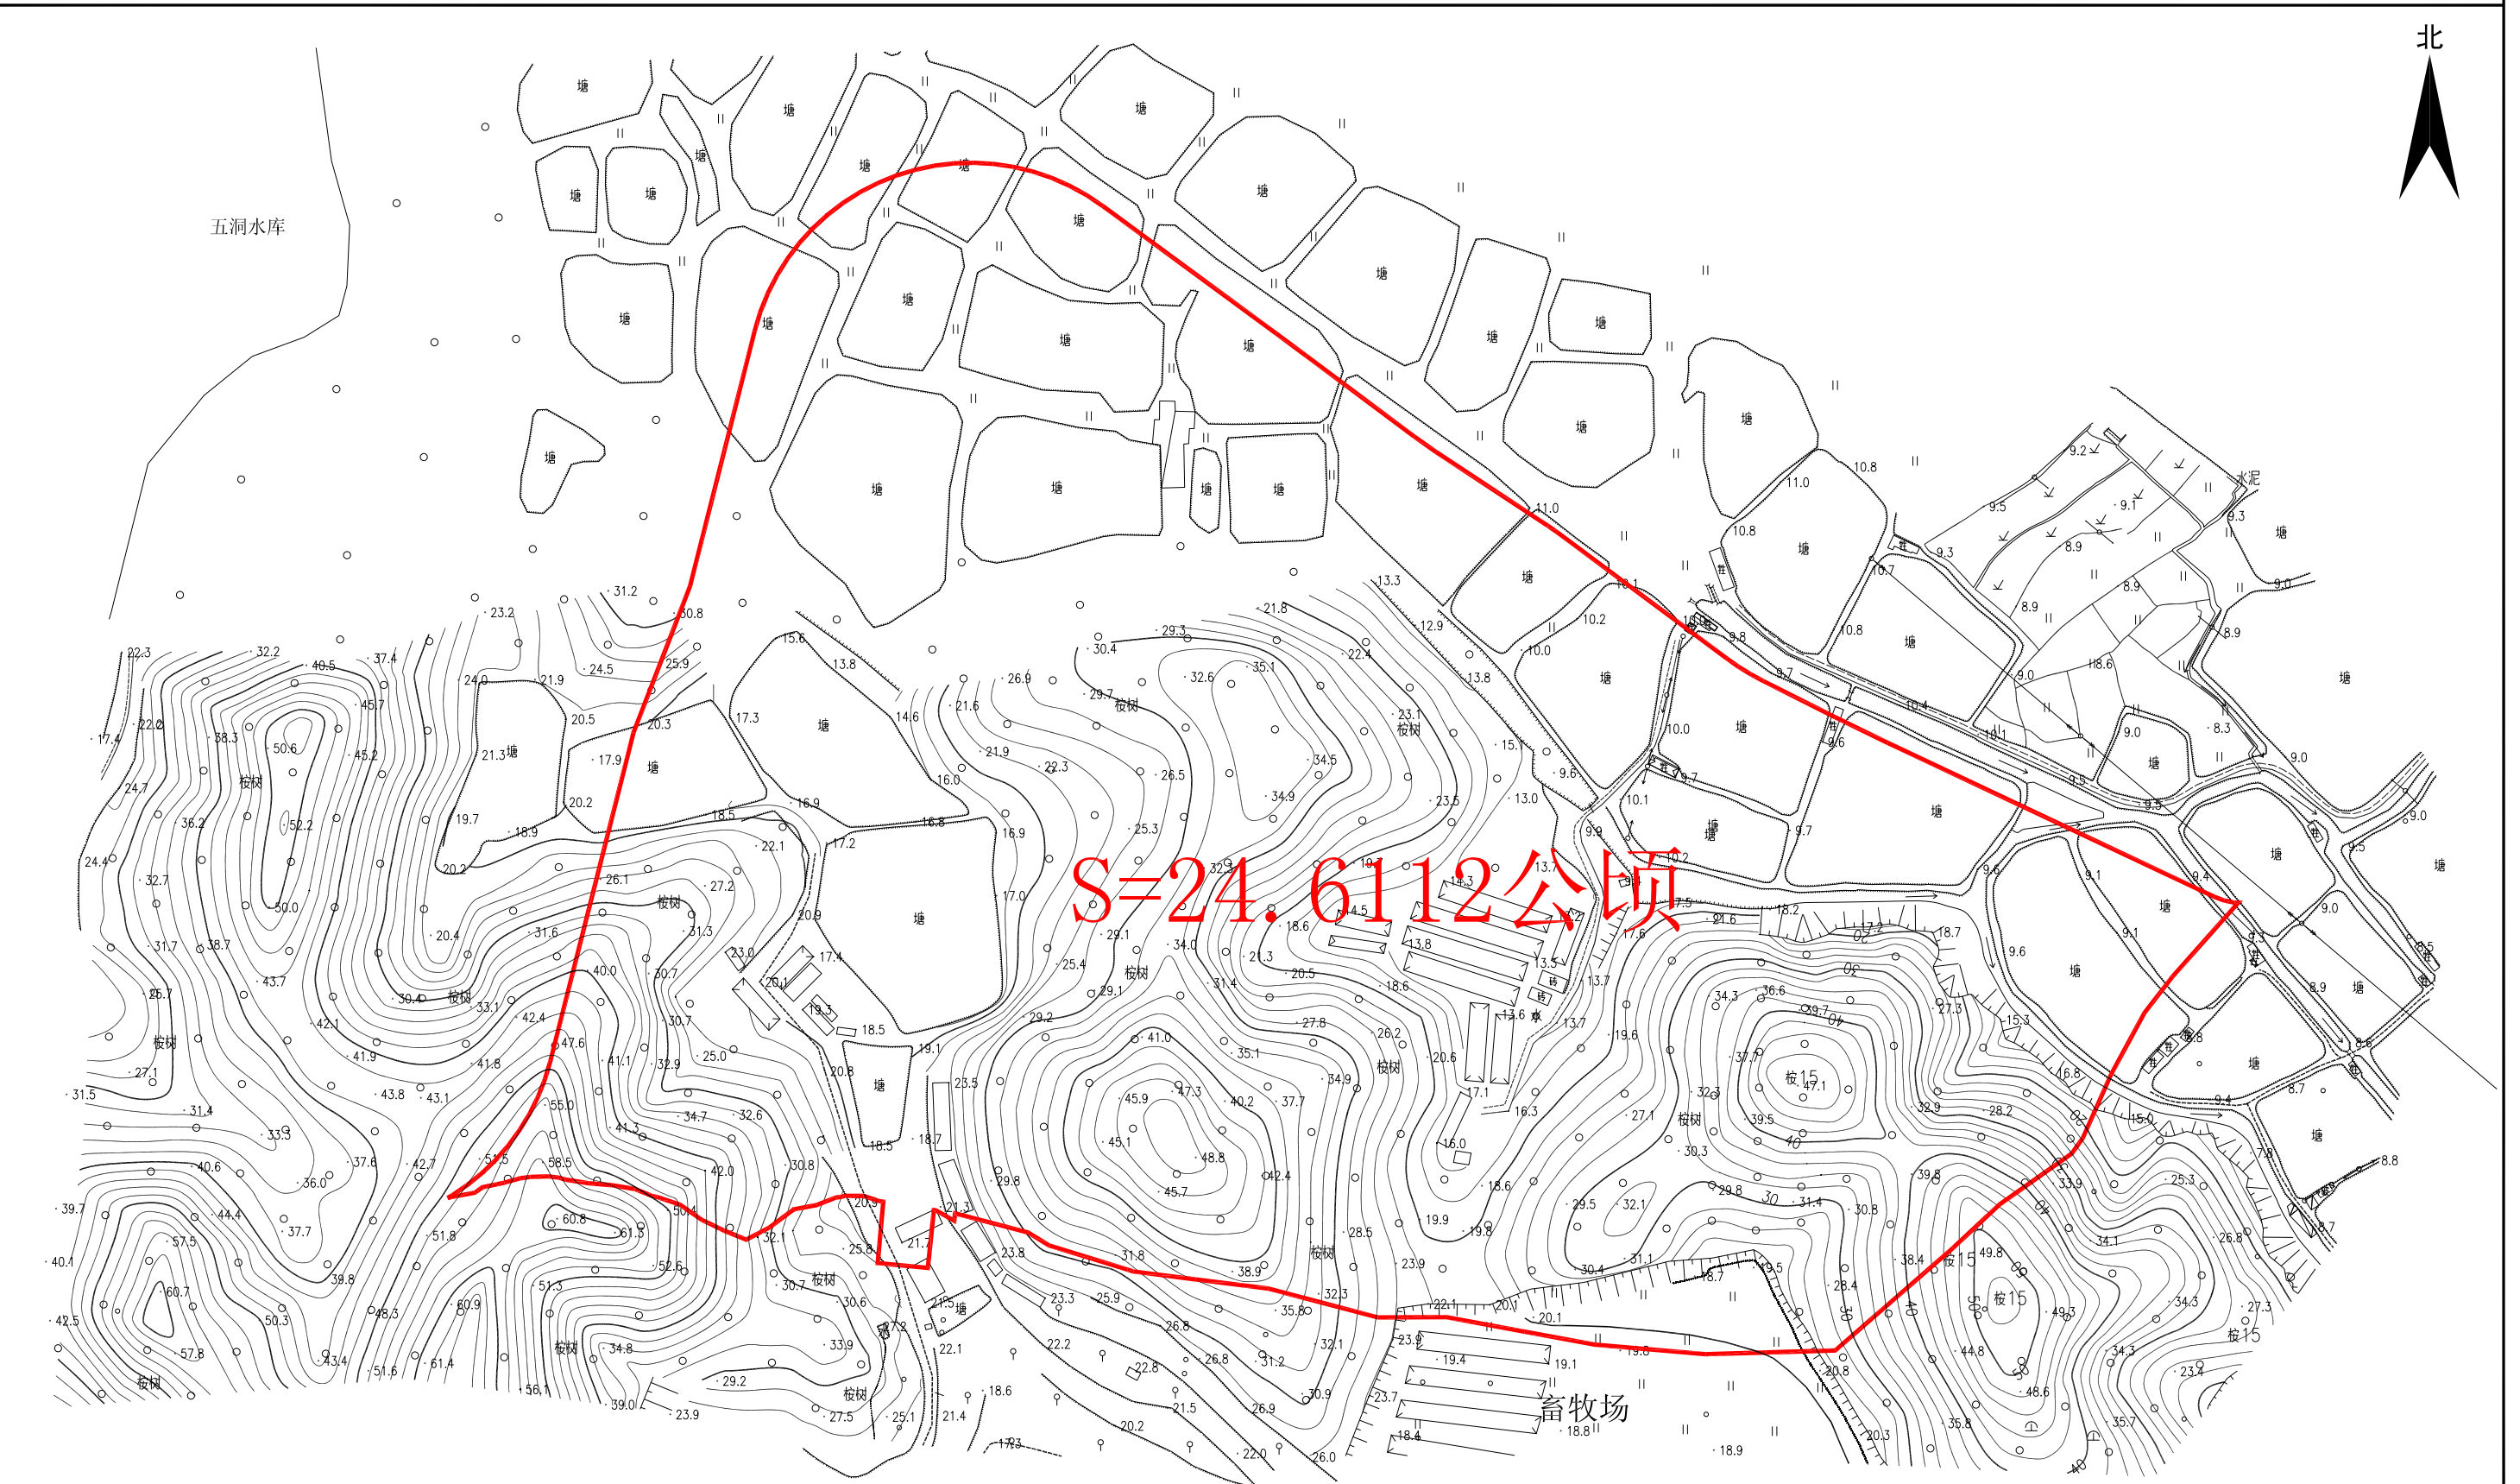

编号: 20220121

# 宗地平面图

公告号: 江征预公告字 (2022) 70号

土地座落: 江门市蓬江区棠下镇五洞村坳、屋仔正坑、鬼仔坑、牛地环、对面山、对面山、笑更、曲山子、狗比山、元岗、下山门、上山门地段

江门市蓬江区国土规划测绘队

2000国家大地坐标系,  
1985国家高程基准, 等高距为1米  
2007年版图式

绘图日期: 2022.05.30

1:3000

绘图员: 高卓荣  
检查员: 苏文勇  
审核员: 乔柱