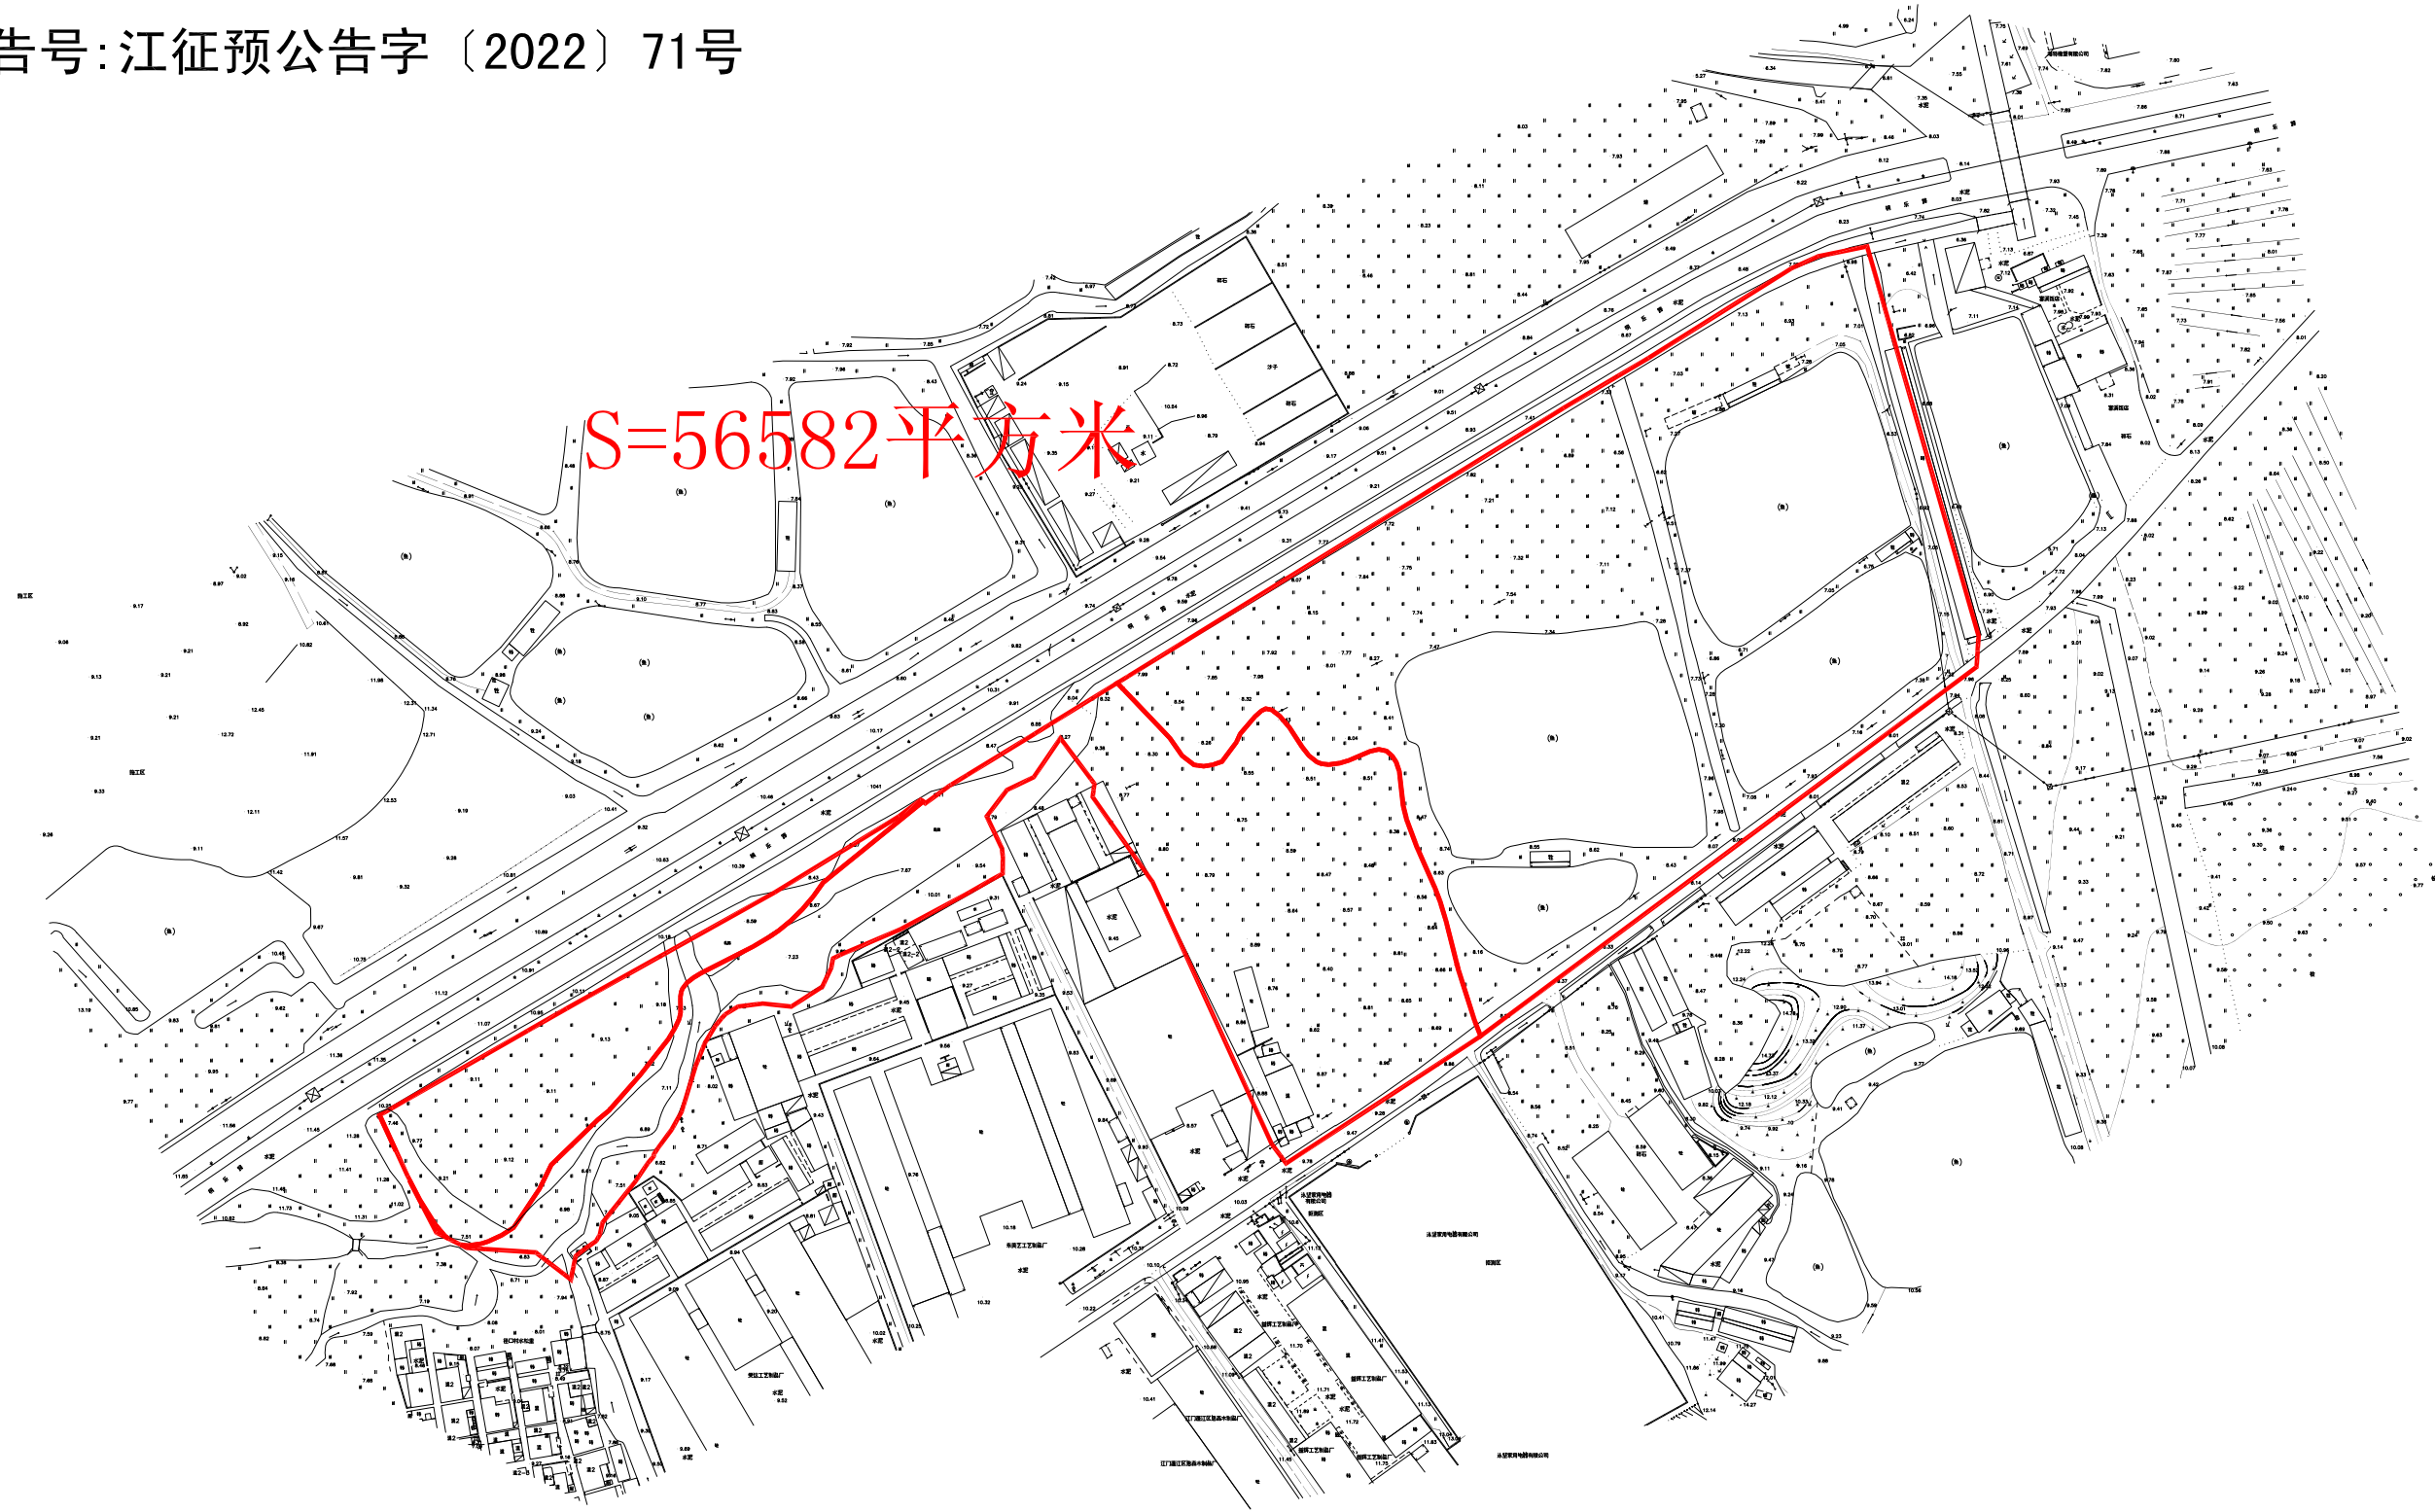

编号: 20220123

宗地平面图

土地座落: 江门市蓬江区棠下镇迳口村、莲塘村、桐井村迳洽仔、莲塘片地段

公告号: 江征預告字〔2022〕71号

北

S=56582平方米

江门市蓬江区国土规划测绘队

2000国家大地坐标系,
1985国家高程基准, 等高距为1米
2007年版图式

绘图日期: 2022.05.30

1:2500

绘图员: 高卓荣
检查员: 苏文勇
审核员: 乔柱