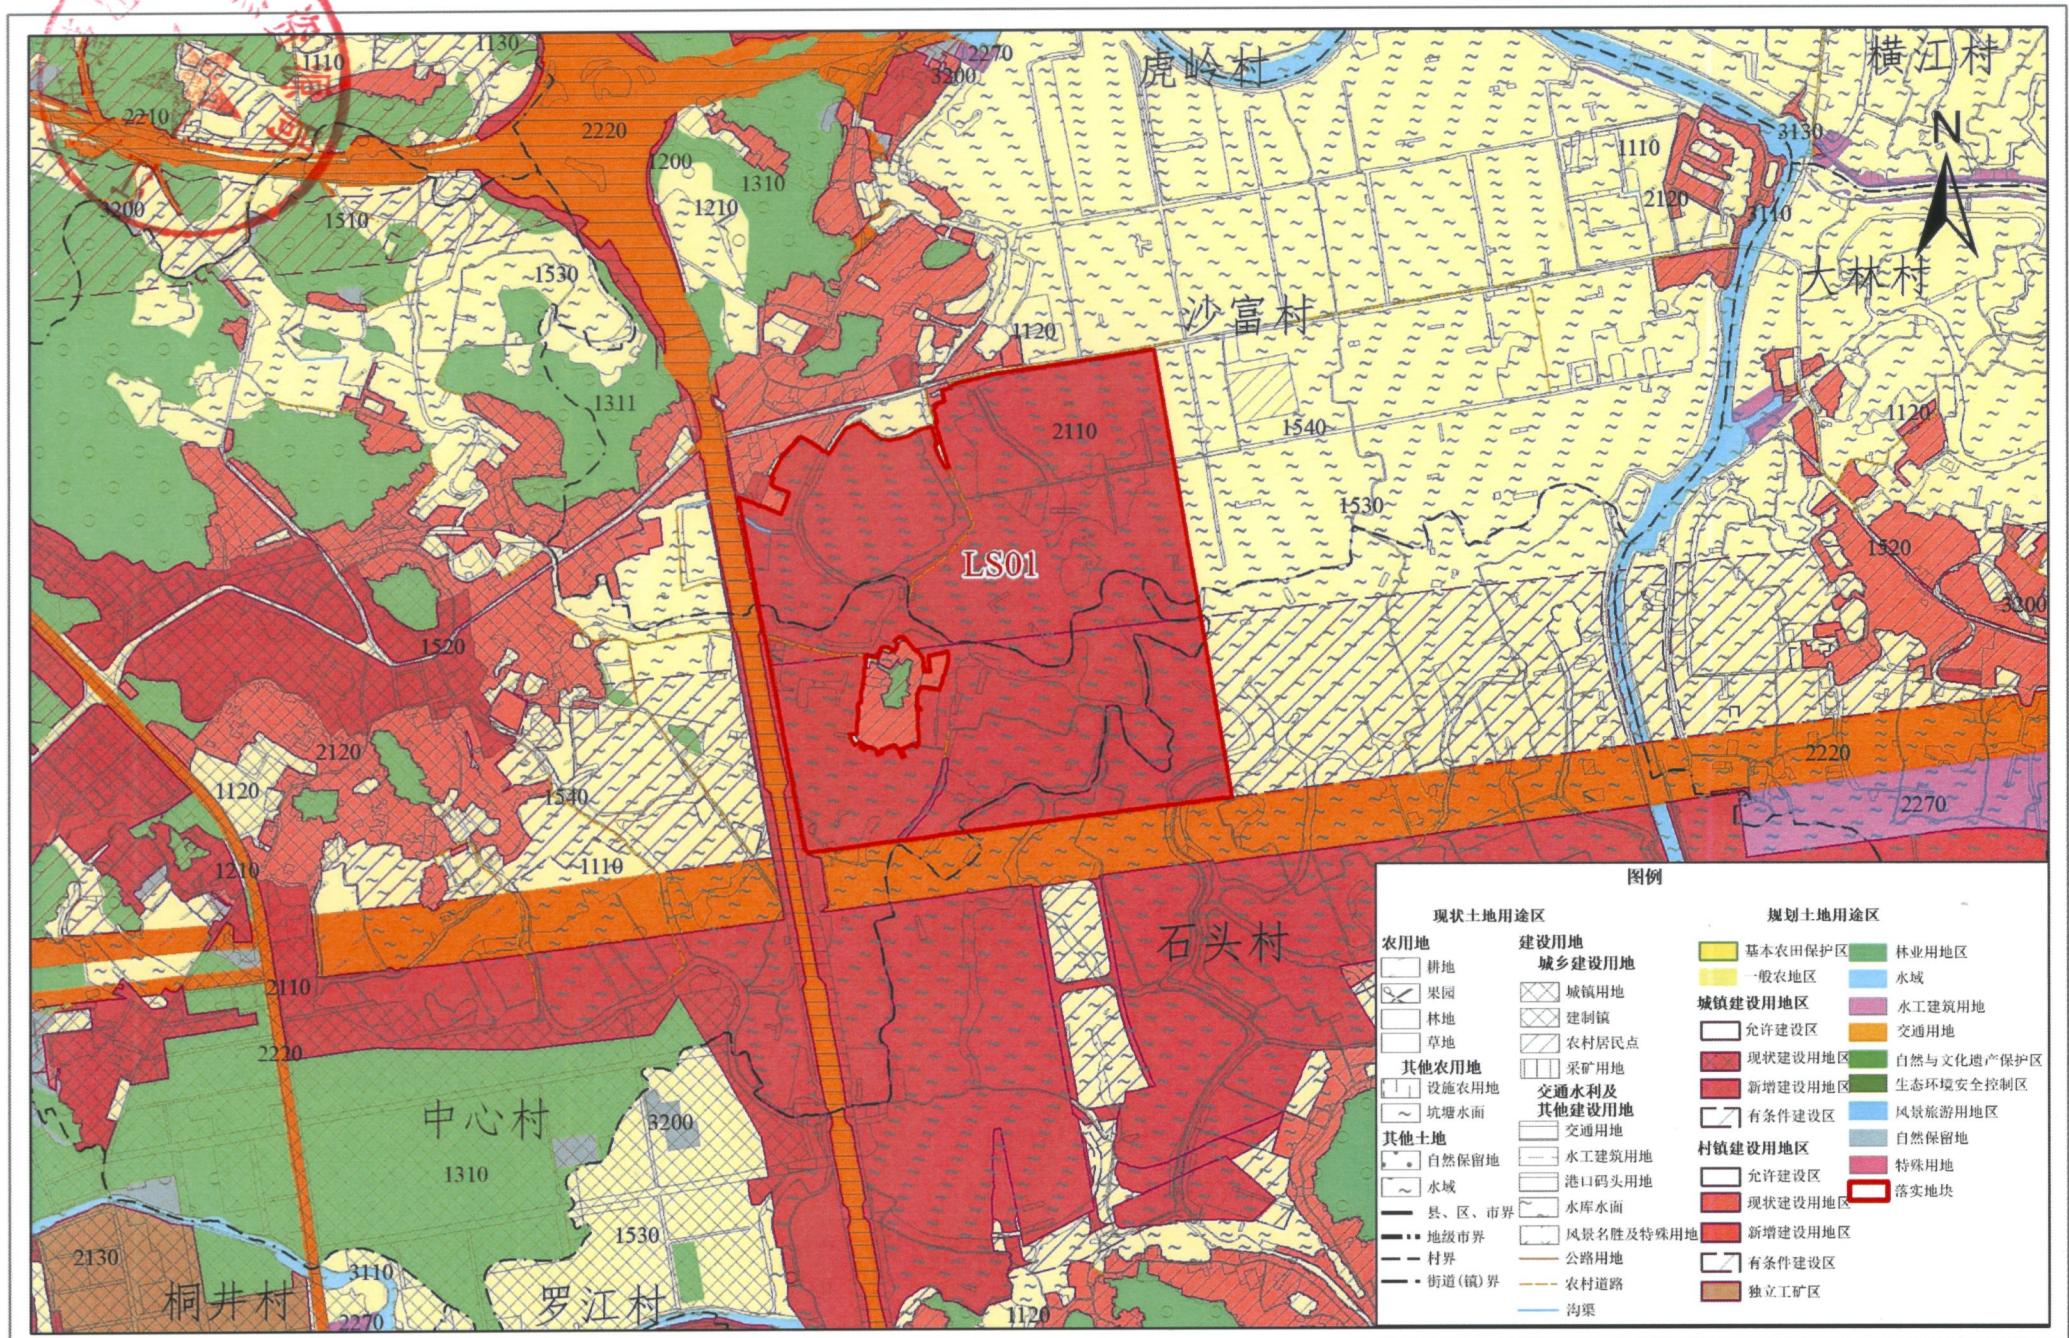

江门市蓬江区棠下镇落实地块土地利用规划图（落实后）—LS01

坐标系：2000国家大地坐标
高程系：1985国家高程基准

1:20,000

江门市蓬江区自然资源局 制图
二〇二二年六月