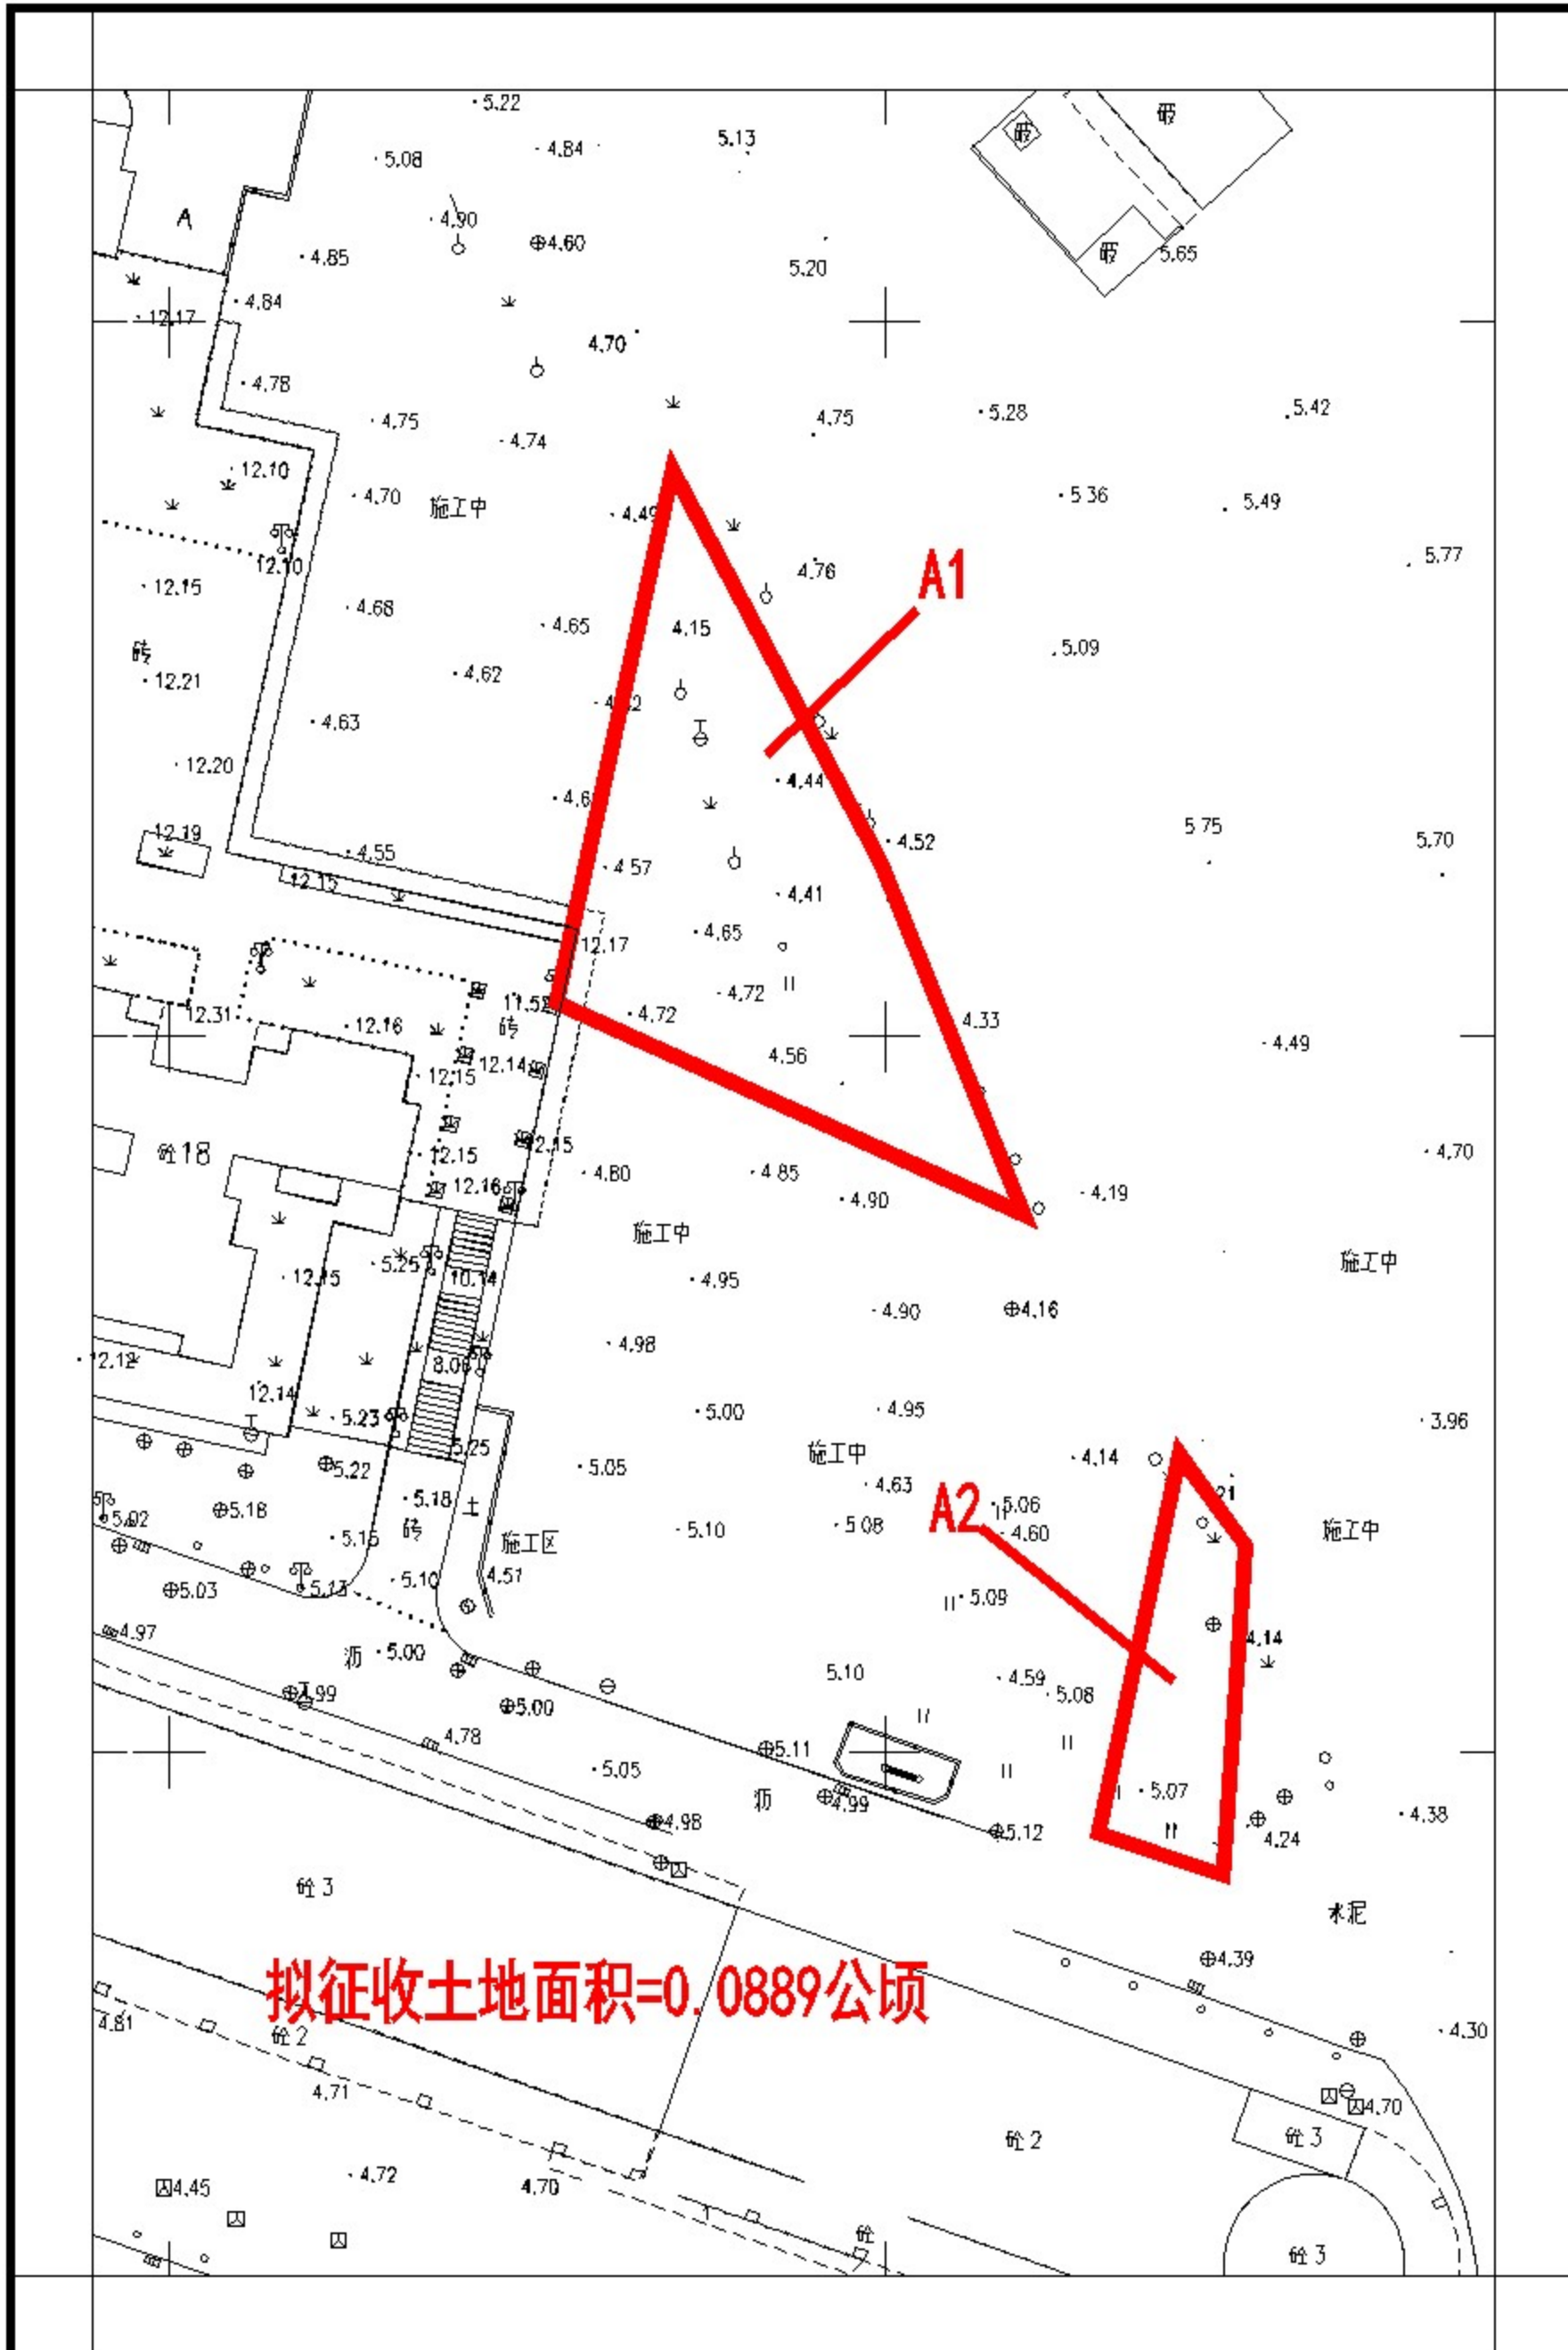

拟征收土地公告

江征预公告字(三旧)(2022)3号

土地座落: 蓬江区白石大道以北, 白石群众家庭东北侧、迎源花园西侧地段

2000国家大地坐标系
1985国家高程基准, 等高距为1米。
2017年标准图式

1:500

编号: 202206130002

测量员: 夏文涛
绘图员: 吕雪莹
检查员: 杨锐波