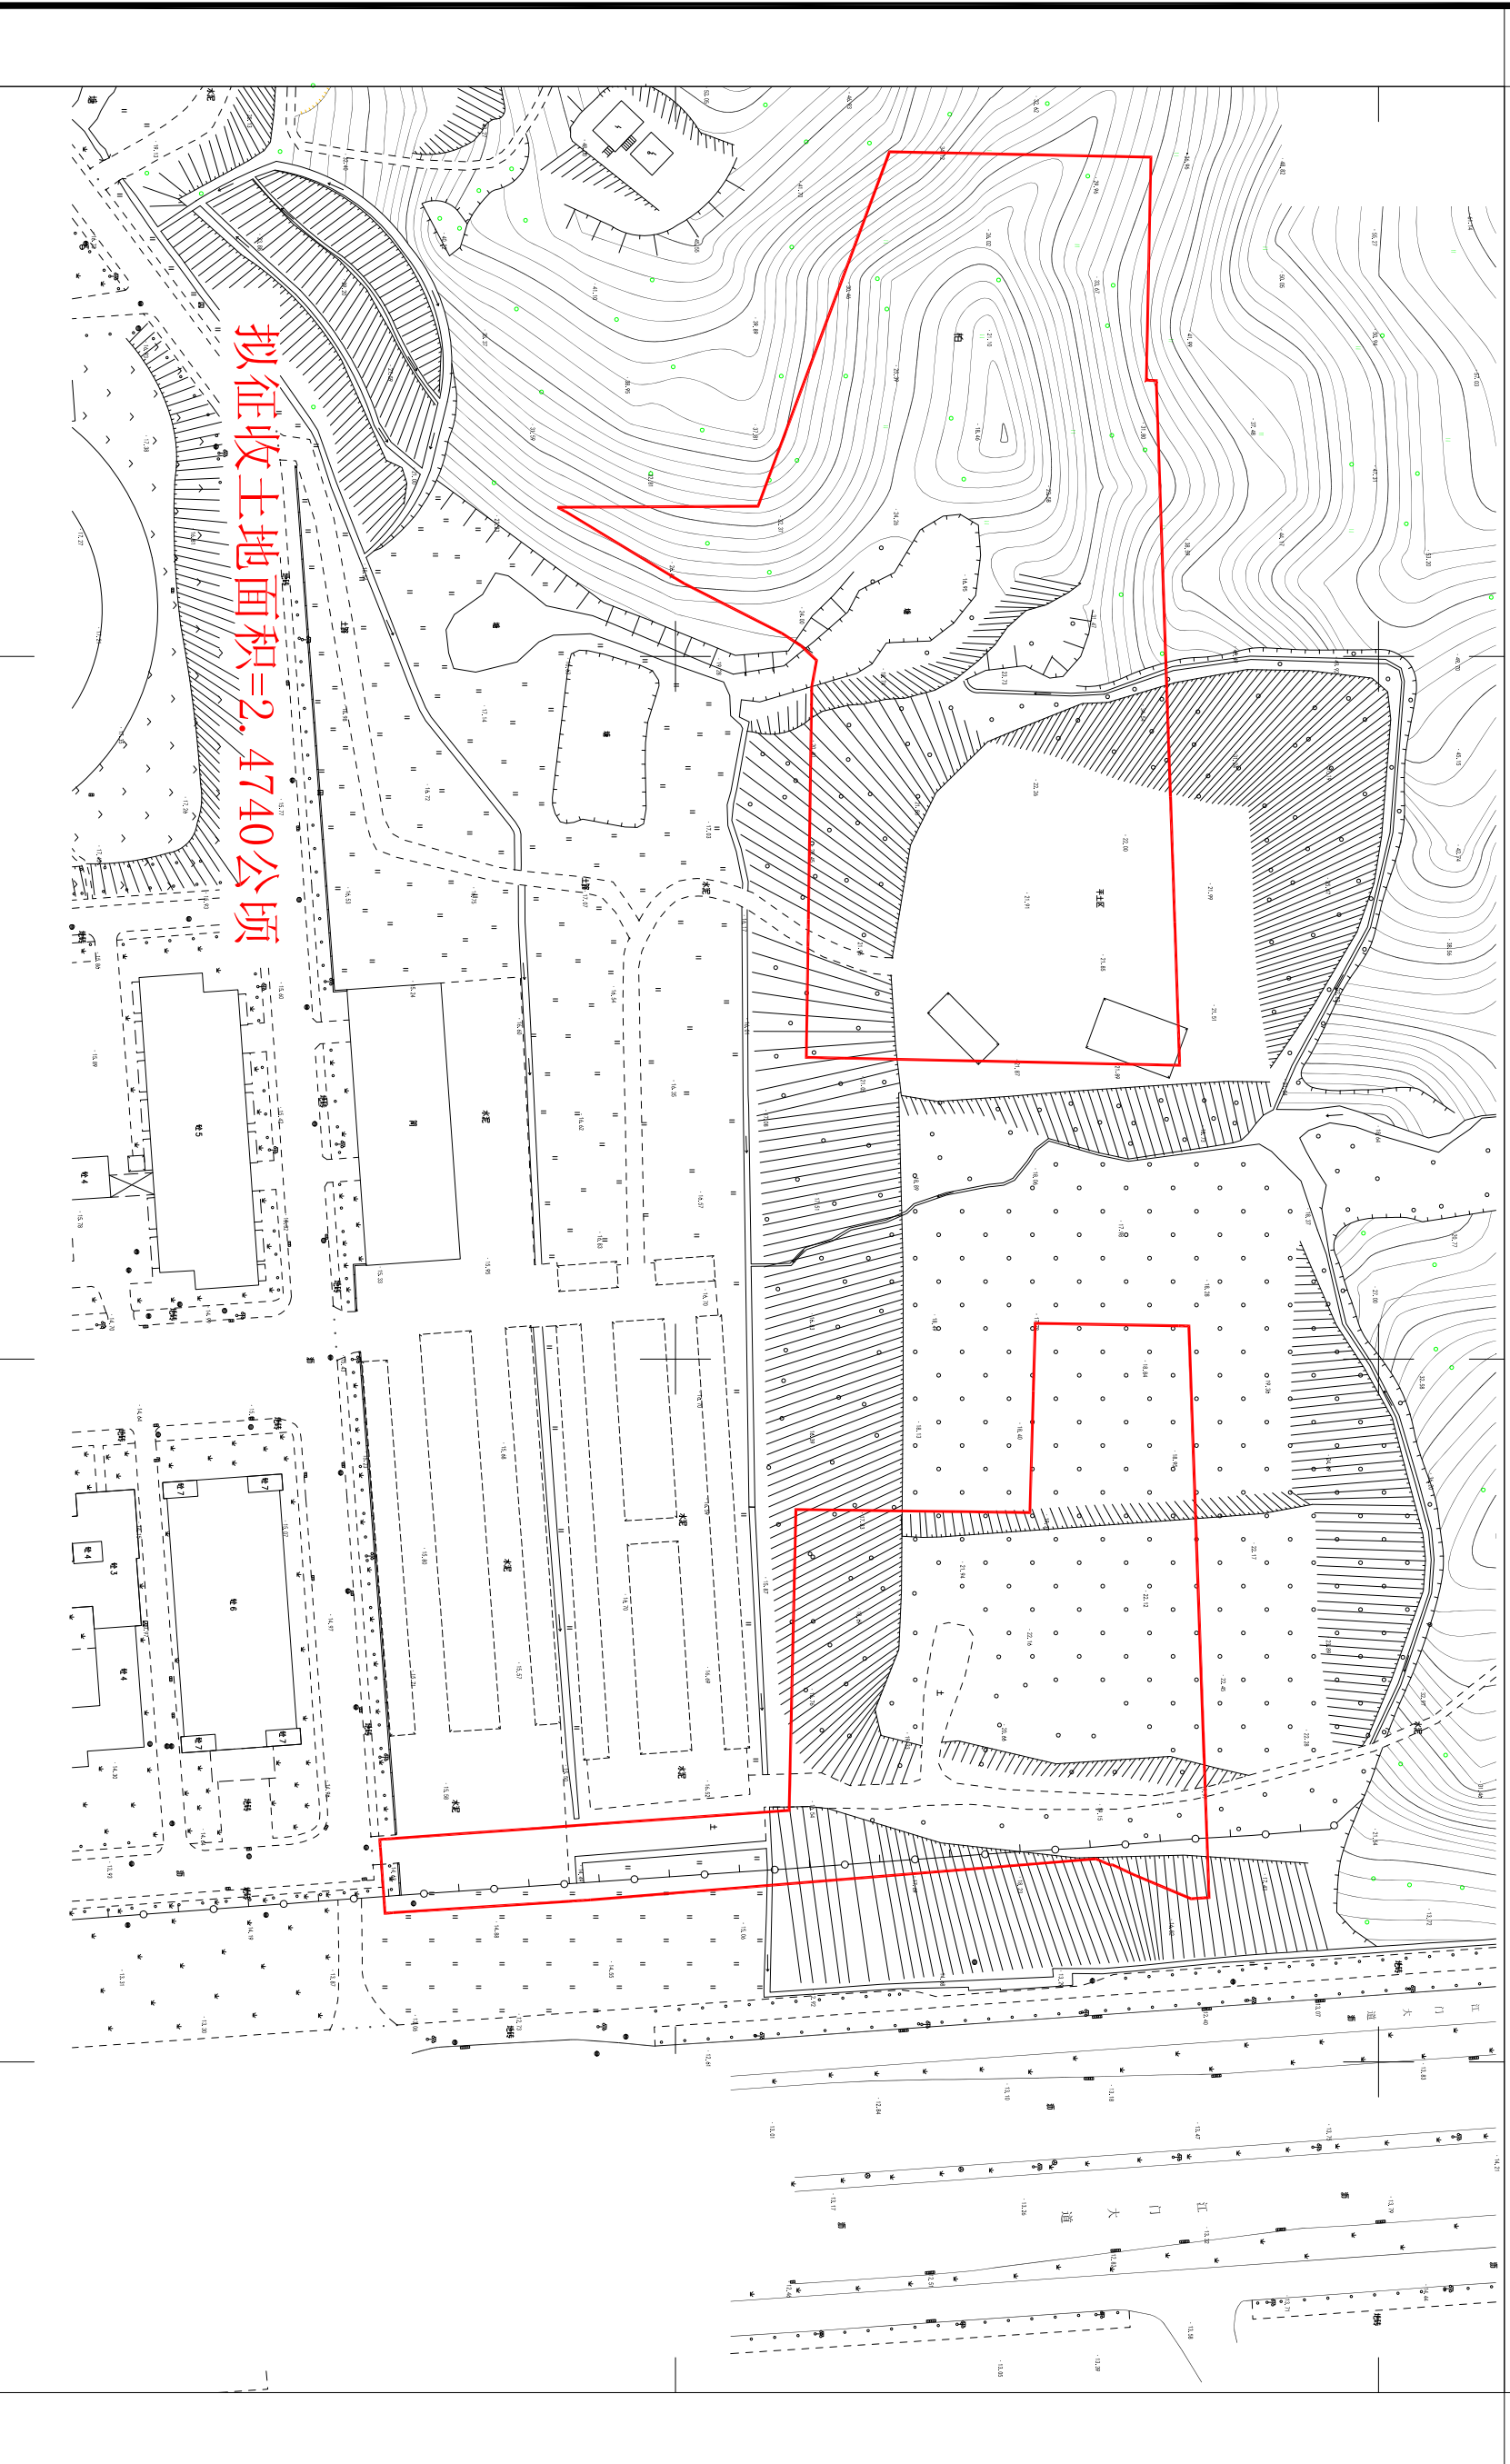

拟征收土地公告

江征预公告字〔2022〕189号

土地座落：蓬江区江门大道西侧地段

拟征收土地面积=2,4740公顷

江门市国土测绘大队

2000国家大地坐标系
1985国家高程基准，等高距为1米。
2017年标准图式

1:1500

编号：202111120007

测量员：夏文涛
绘图员：夏文涛
检查员：敖卓岳