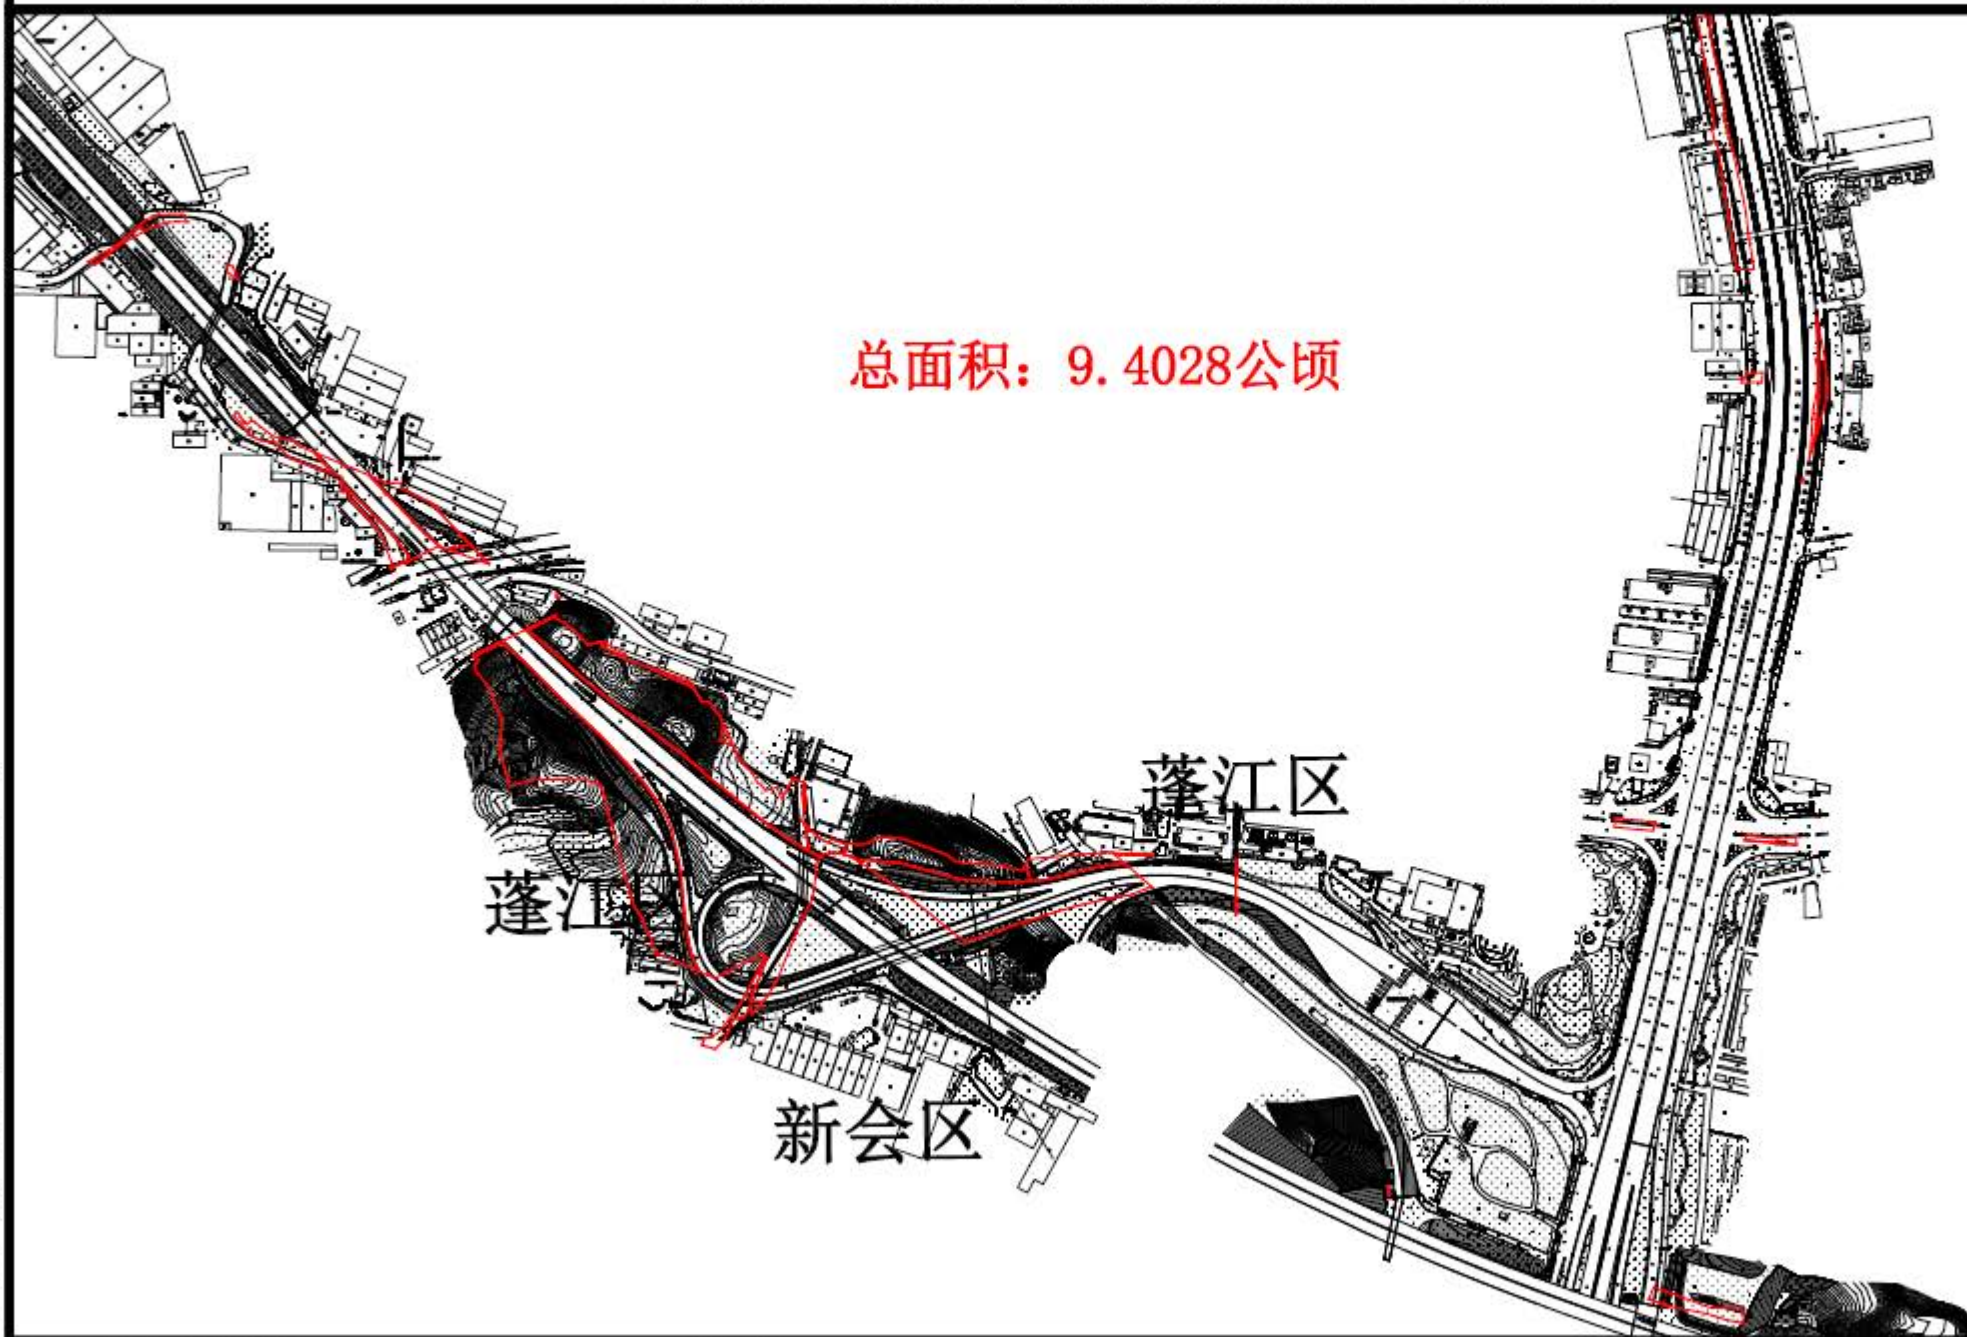

# 宗地平面图

蓬江自然资转用公告字（2022）7号

编号：20220711

土地座落：江门市蓬江区白沙街道龙湾蛇山（土名）地段

总面积：9.4028公顷

广东华远国土工程有限公司

2000国家大地坐标系  
1985国家高程基准，等高距为1米。  
2007年版图式

测量日期：2021.11.08  
绘图日期：2021.11.08

1:12000

测量员：黄群雄  
绘图员：李铭添  
检查员：王发胜