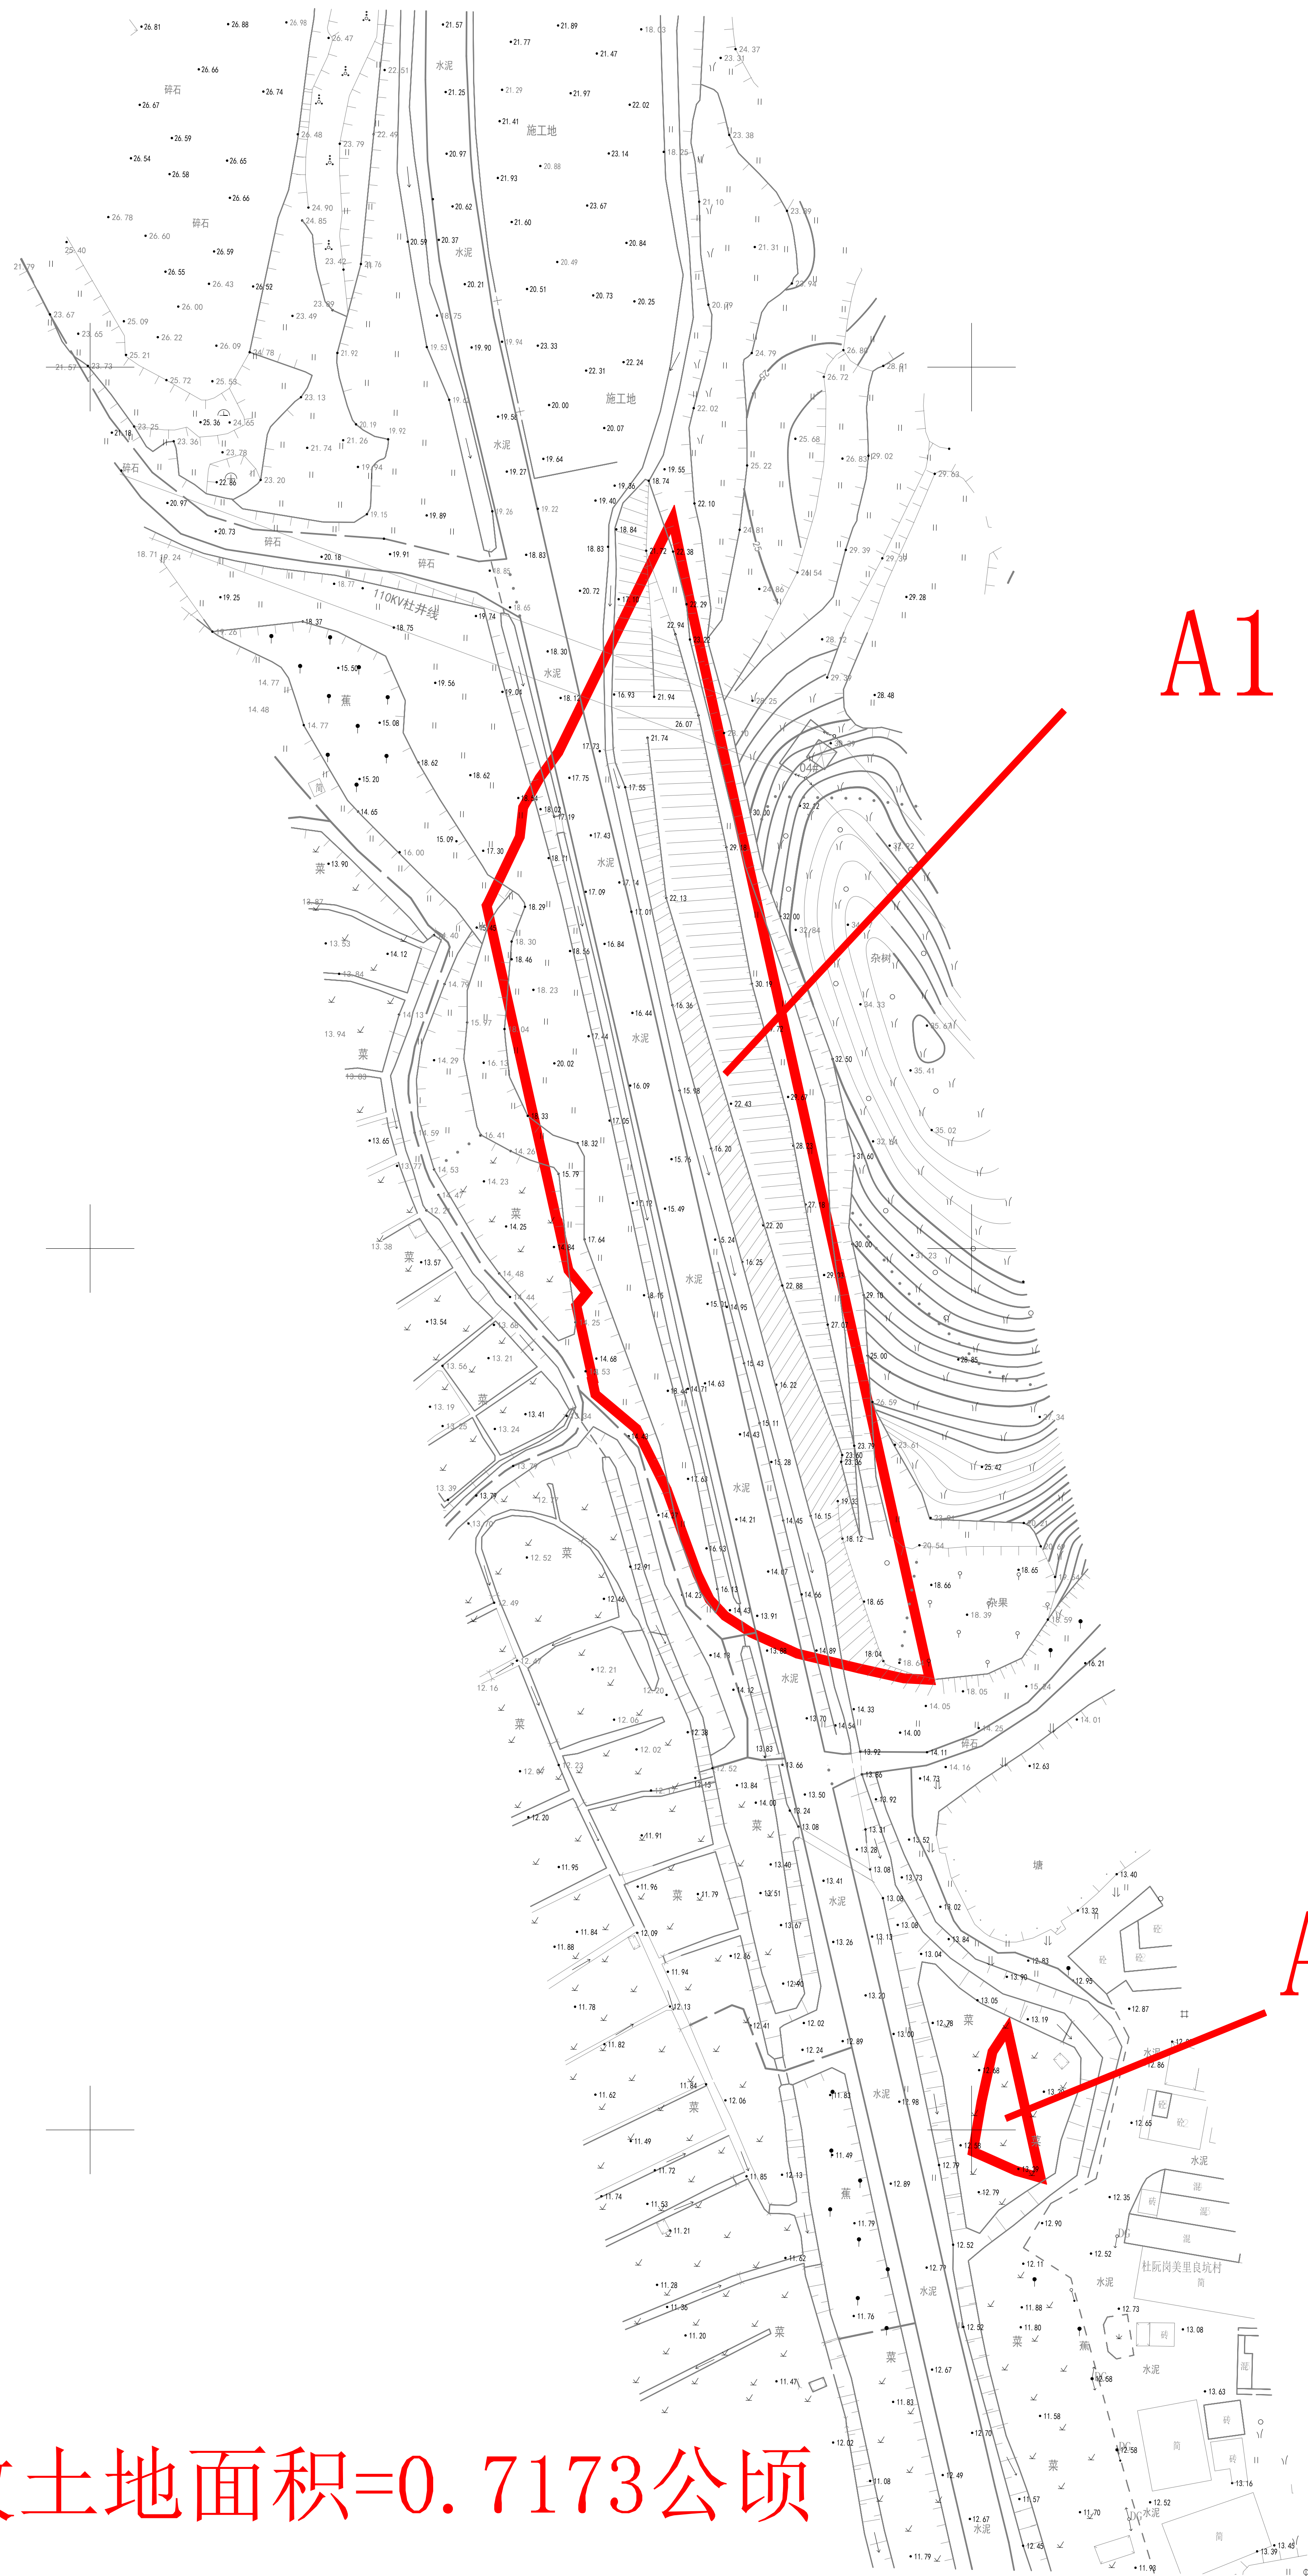

拟征收土地公告

江征预公告字[2022]139号-2

土地座落：蓬江区杜阮镇杜阮村果脑（土名）地段

江门市国土测绘大队

2000国家大地坐标系
1985国家高程基准，等高距为1米。
2017年标准图式

1:1500 编号：202206040001 测量员：李伟活
绘图员：吕雪莹
检查员：敖卓岳