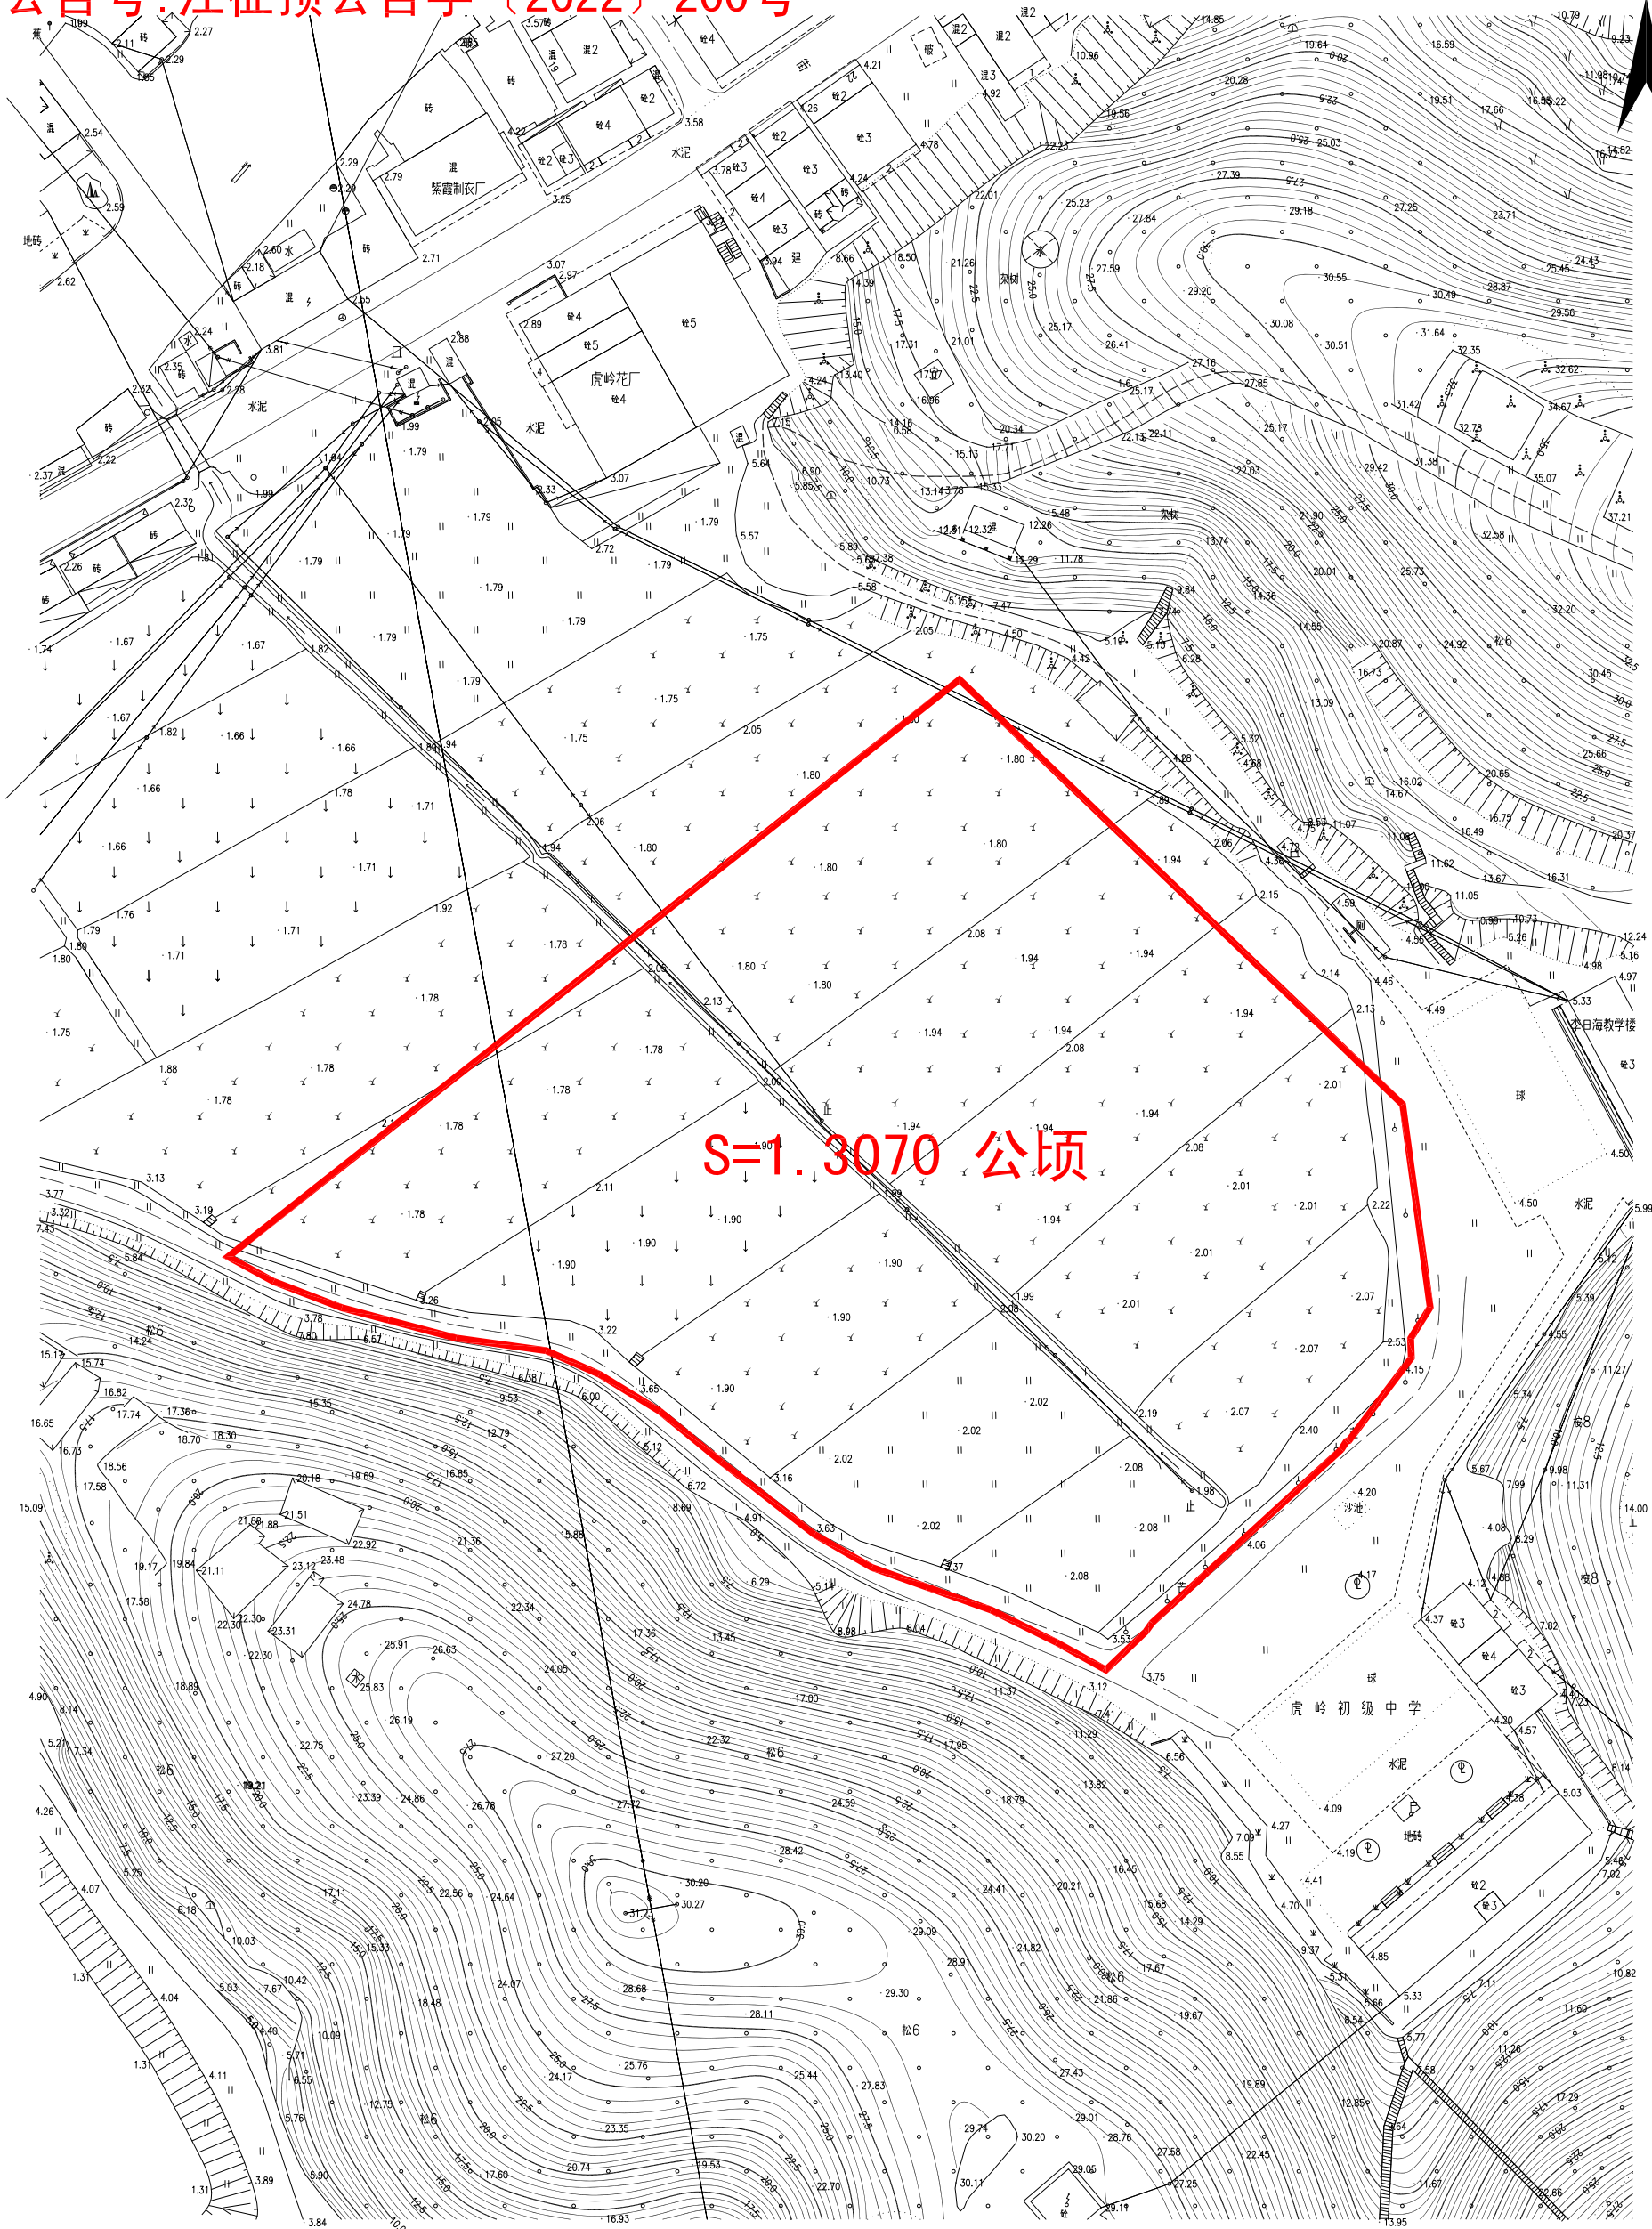

宗地平面图

土地座落: 江门市蓬江区棠下镇虎岭村民委员会南溪村小组石冲坑

公告号: 江征预公告字 (2022) 200号

北

江门市蓬江区国土规划测绘队

2000国家大地坐标系,
1985国家高程基准, 等高距为1米
2007年版图式

绘图日期: 2022.08.21

1:1000

绘图员: 沈文冠
检查员: 苏文勇
审核员: 乔柱