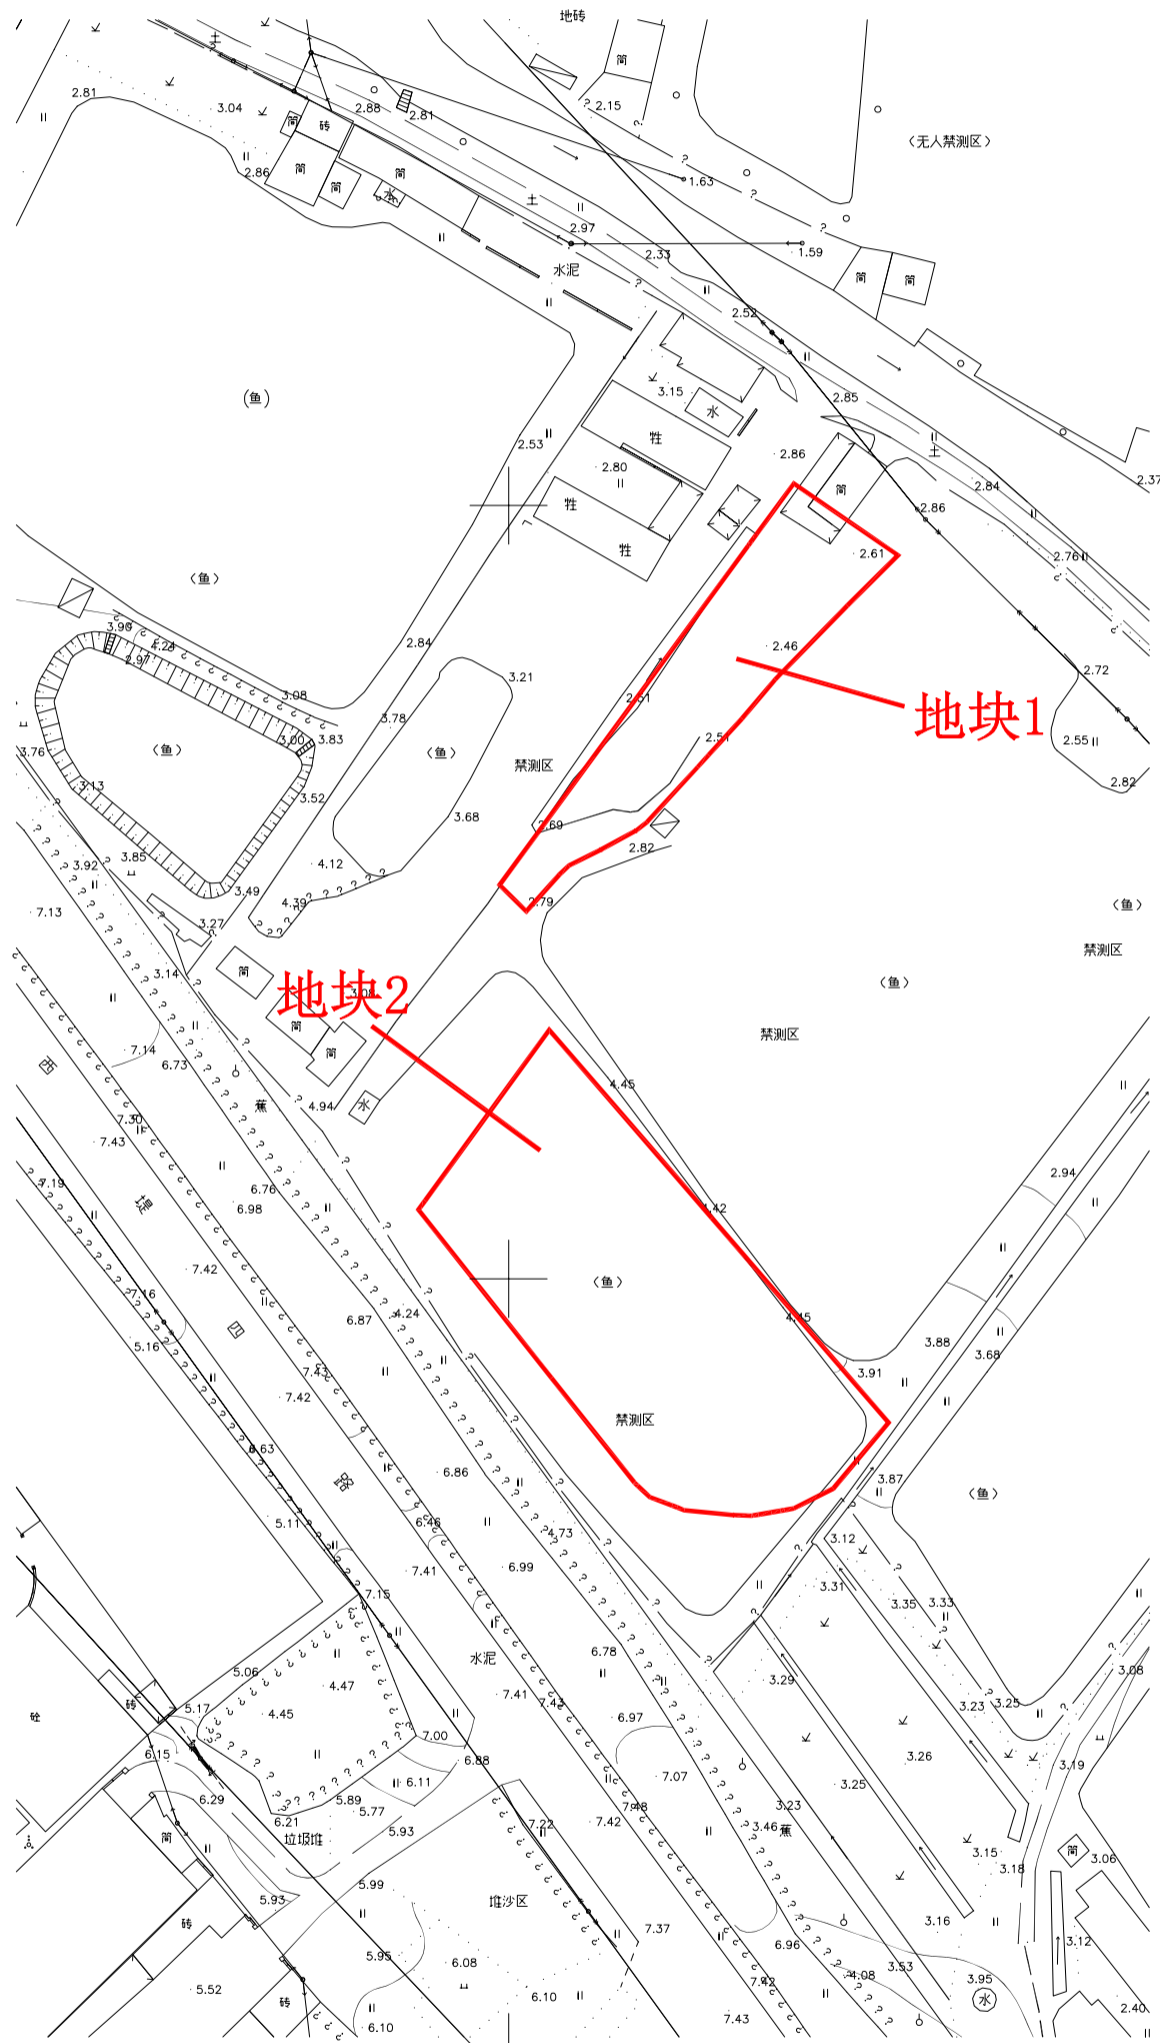

征收土地公告

编号：202206130002

江征公告字（2022）317号

土地座落：蓬江区荷塘南华西路两侧地块

21
09

征收土地面积=0.2555公顷

江门市国土测绘大队

2000国家大地坐标系
1985国家高程基准，等高距为1米。
2017年标准图式

1:1000

测量员：夏文涛
绘图员：吕雪莹
检查员：杨锐波