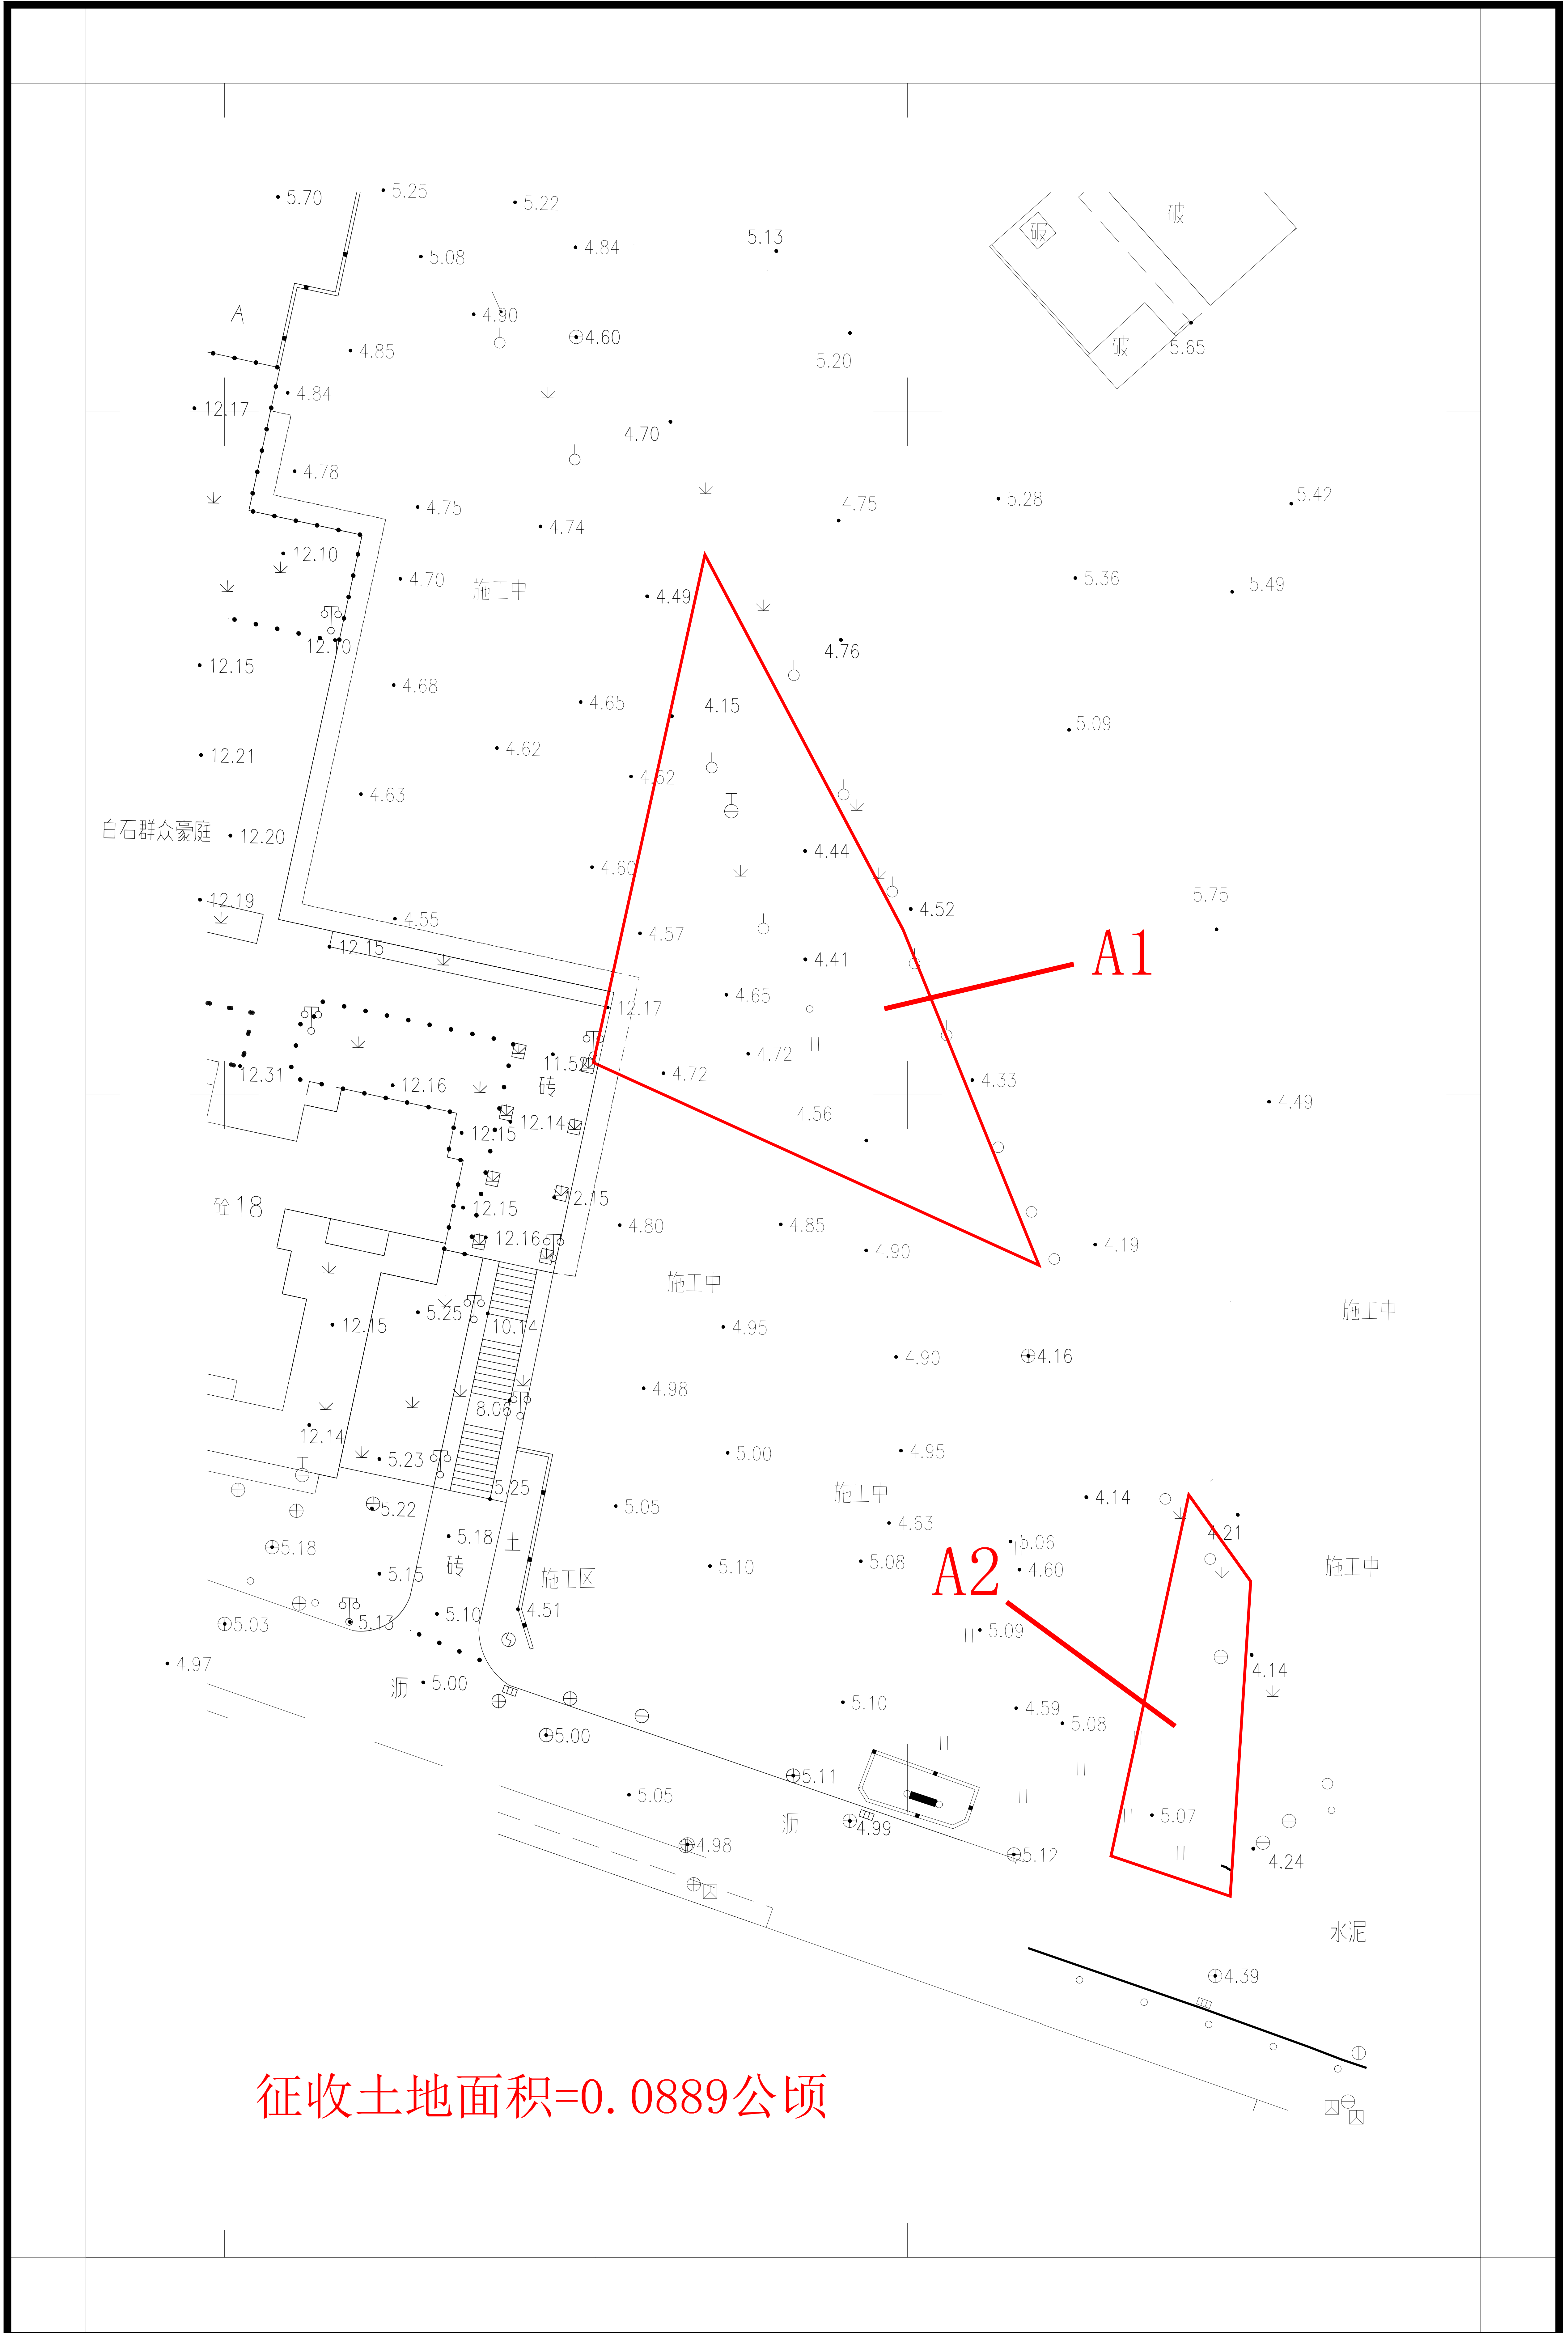

征收土地公告

江征公告字（三旧）（2022）3号

土地坐落：蓬江区白石大道以北、白石群众豪庭东北侧、迎源花园西侧地段

江门市国土测绘大队

2000国家大地坐标系
1985国家高程基准，等高距为1米
2017年版图示

1:500

编号：202107200003

测绘员：夏文涛
绘图员：夏文涛
检查员：敖卓岳