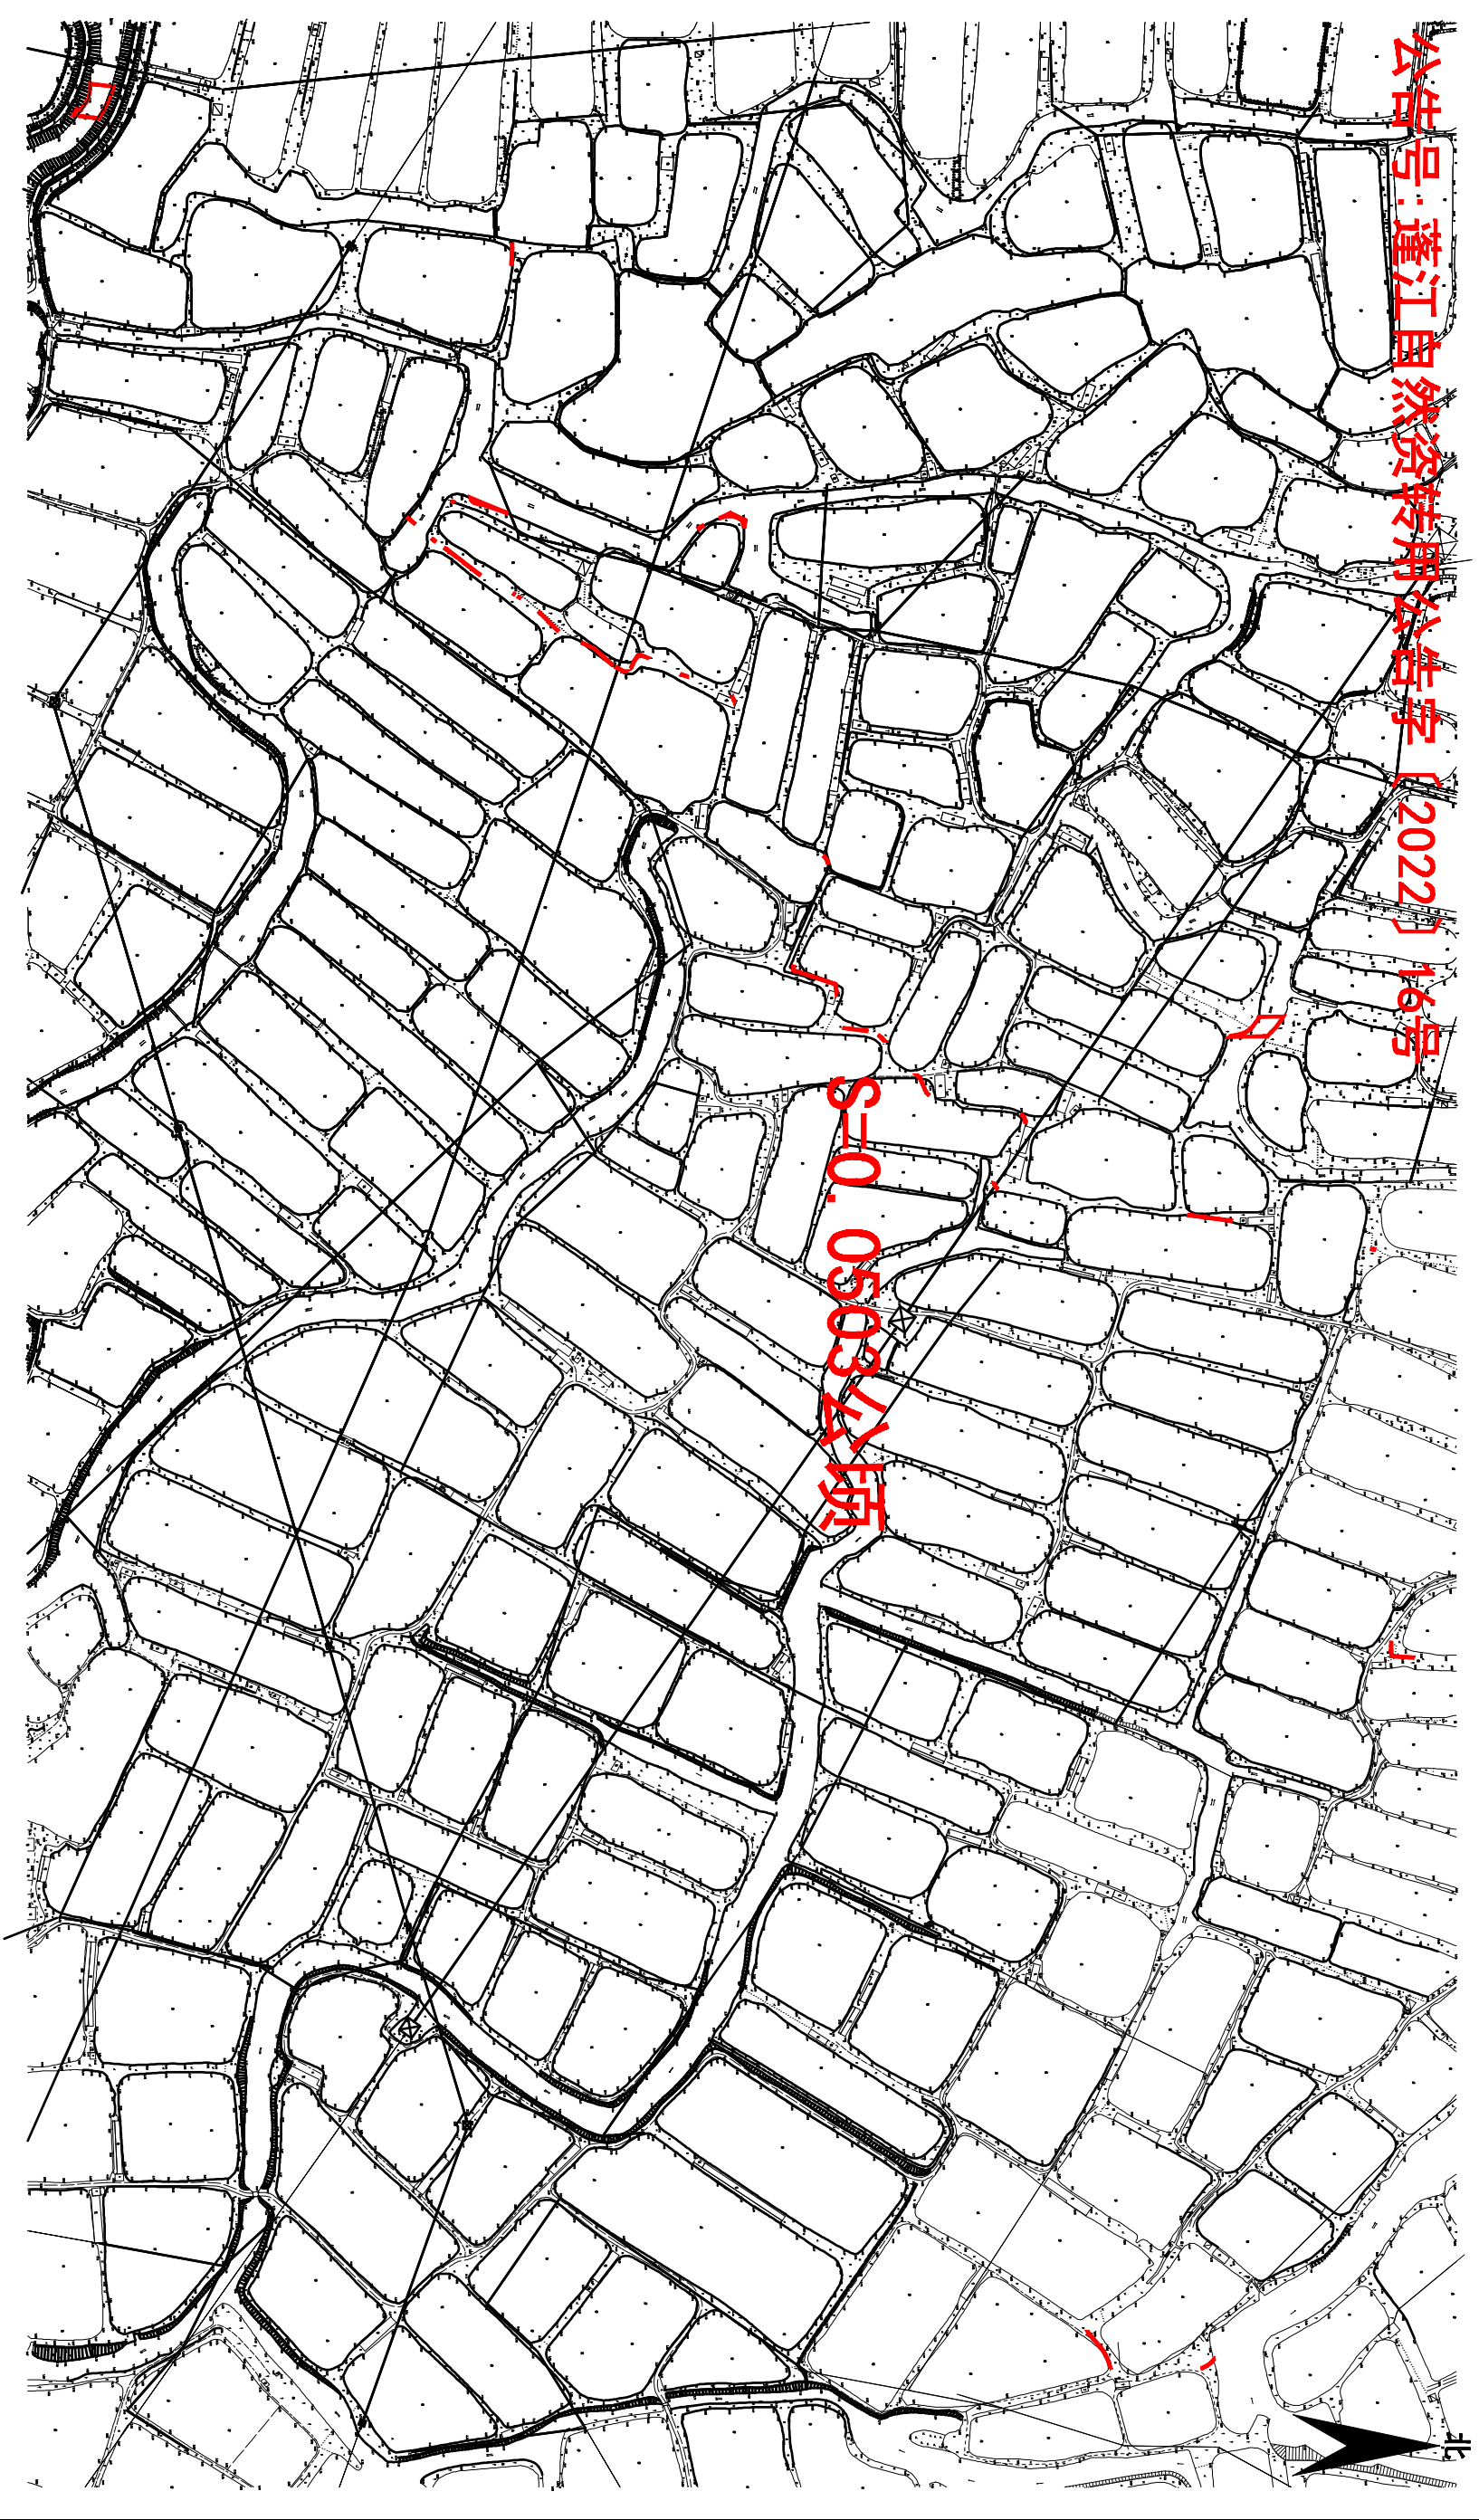

宗地平面图

土地座落：江门市蓬江区棠下镇大林村中心洲、石头村、麦涌围、新围仔（土名）地段

公告号：蓬江自然资源转用公告字〔2022〕16号

S=0.0503公顷

江门市蓬江区国土规划测绘队

2000国家大地坐标系，
1985国家高程基准，等高距为1米
2007年版图式

绘图日期：2022.11.10

1:4000