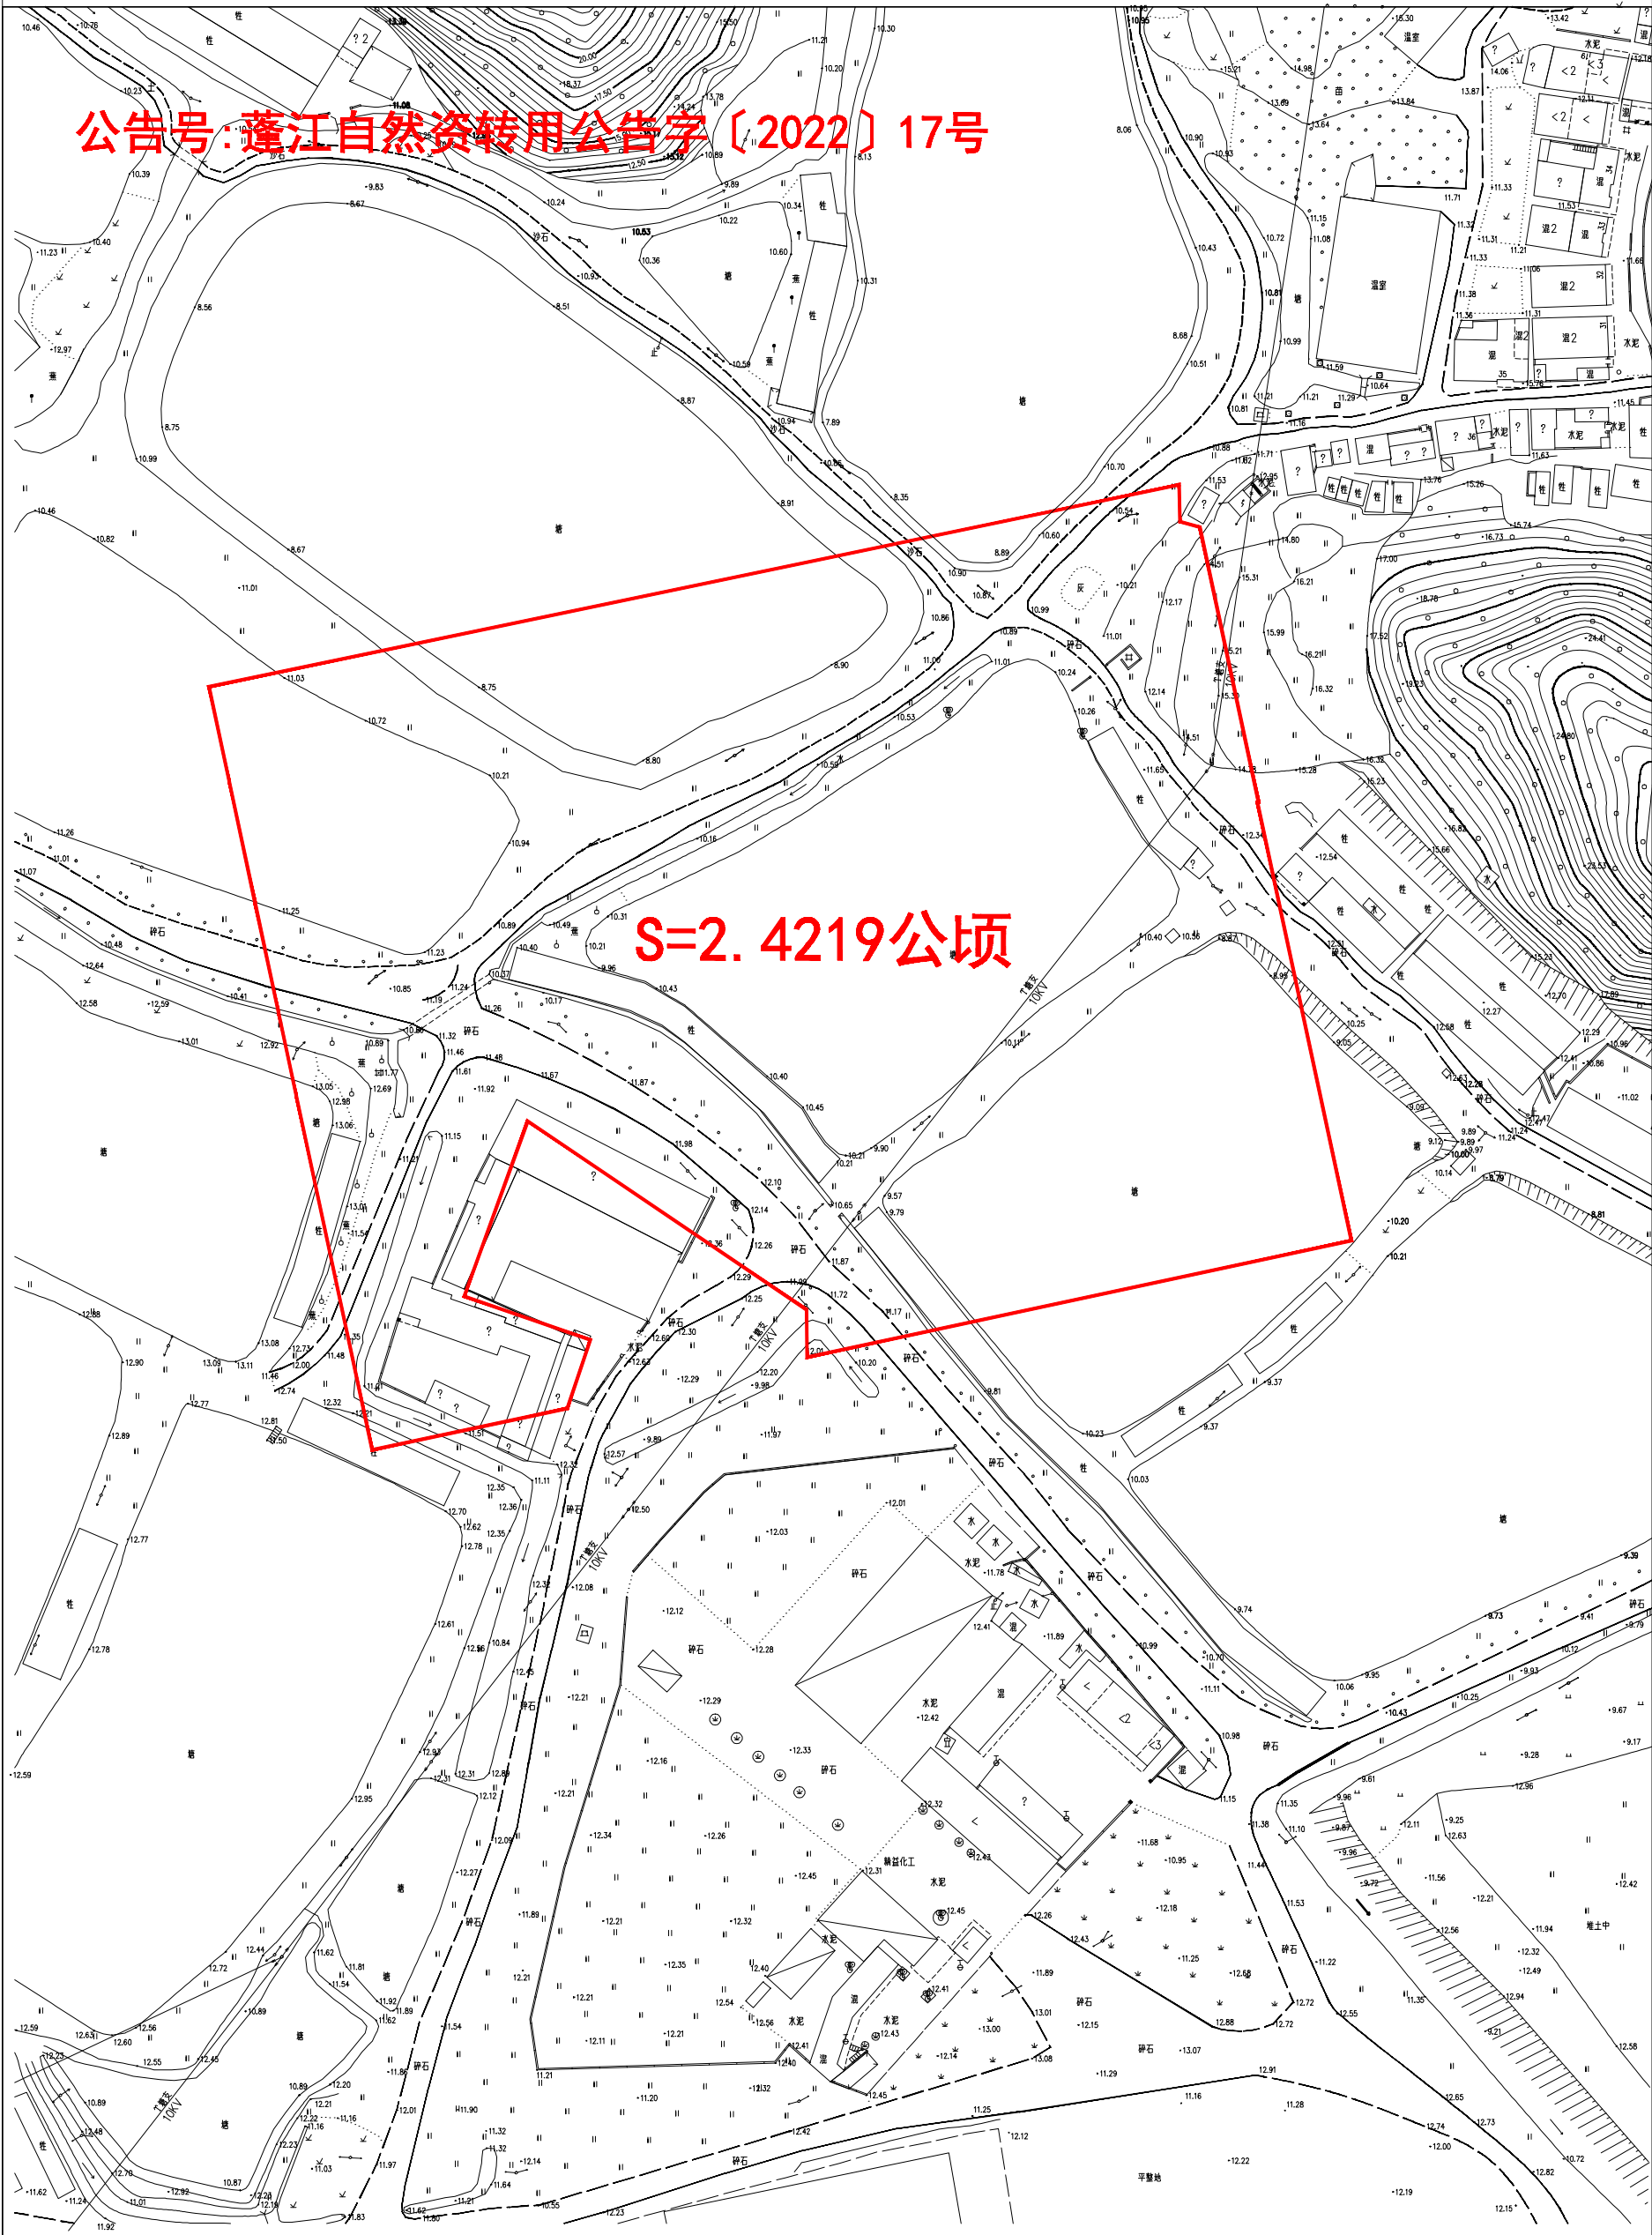

土地座落: 江门市蓬江区棠下镇莲塘村营讯、入水芙蓉、西江(土名)地段

公告号: 蓬江自然资转用公告字〔2022〕17号

江门市蓬江区国土规划测绘队

2000国家大地坐标系,
1985国家高程基准, 等高距为1米
2007年版图式

绘图日期: 2022.11.30

1:1200

绘图员: 梁伟宁
检查员: 苏文勇
审核员: 乔柱