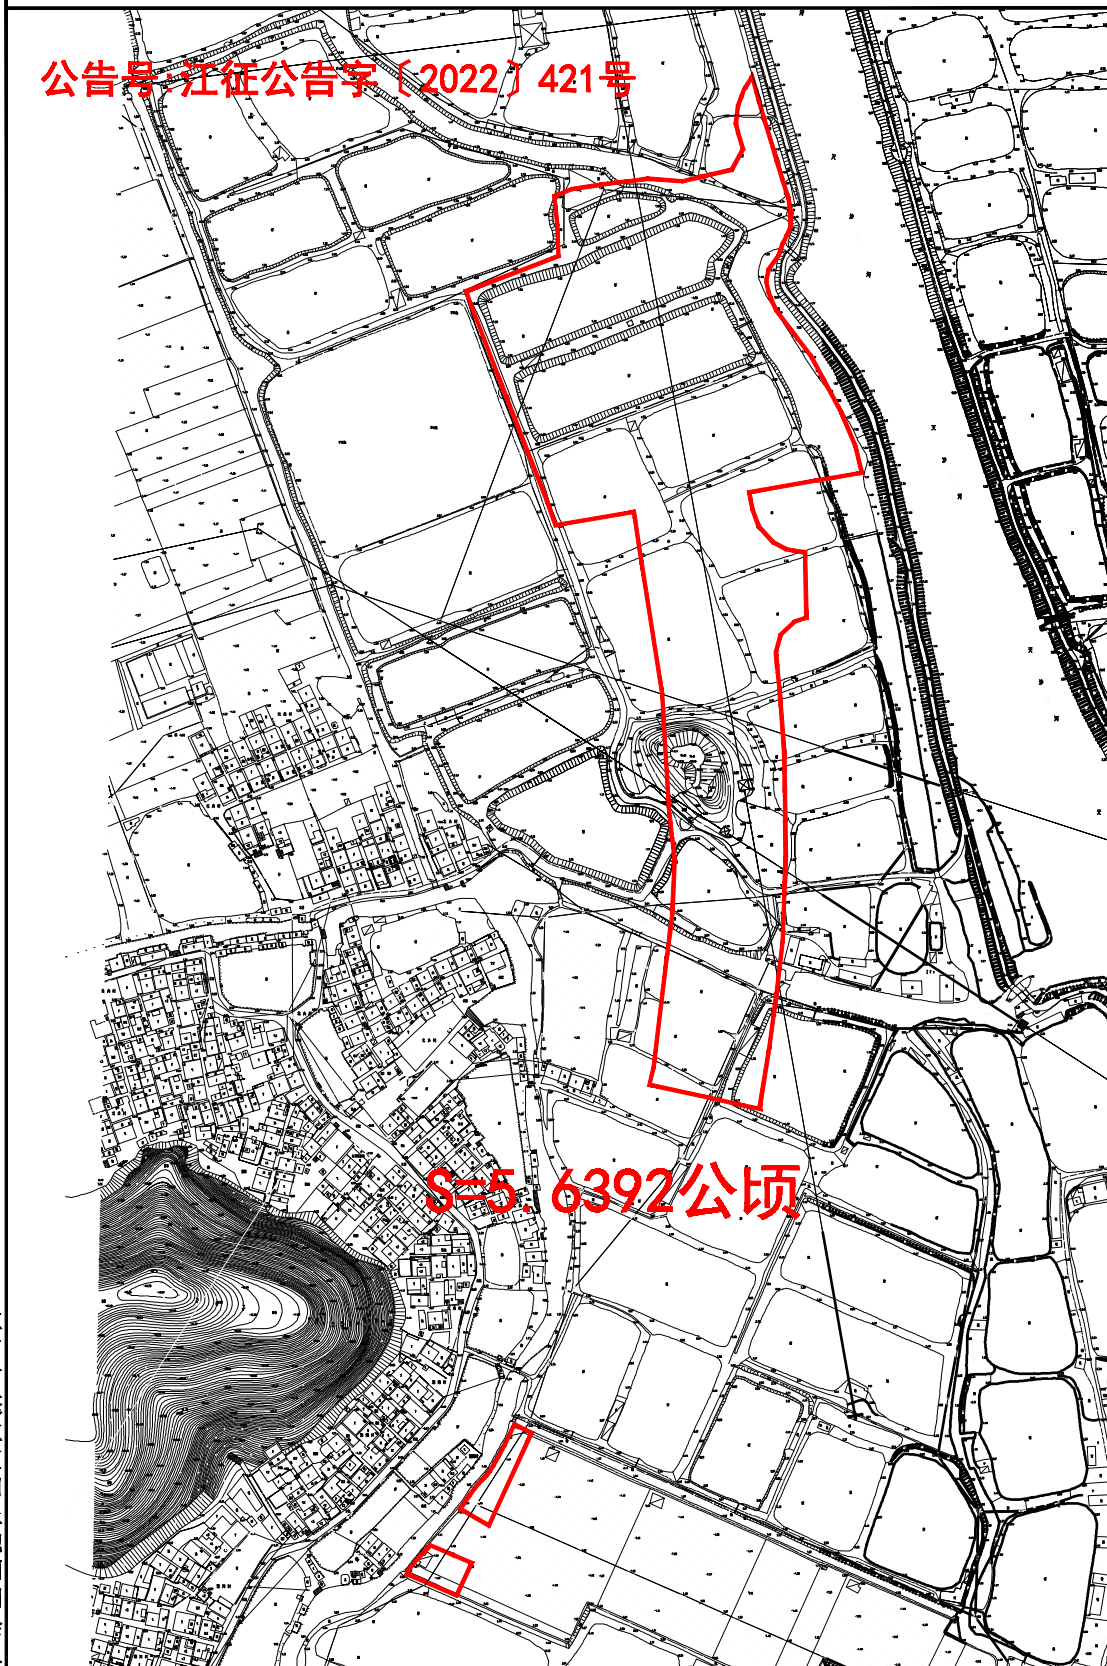

# 宗地平面图

土地座落: 江门市蓬江区棠下镇石头村大江山、大南围(土名)地段

公告号: 江征公告字〔2022〕421号

江门市蓬江区国土规划测绘队

2000国家大地坐标系,  
1985国家高程基准, 等高距为1米  
2007年版图式

绘图日期: 2022.12.01

1:2800

绘图员: 梁伟宁  
检查员: 苏文勇  
审核员: 乔柱