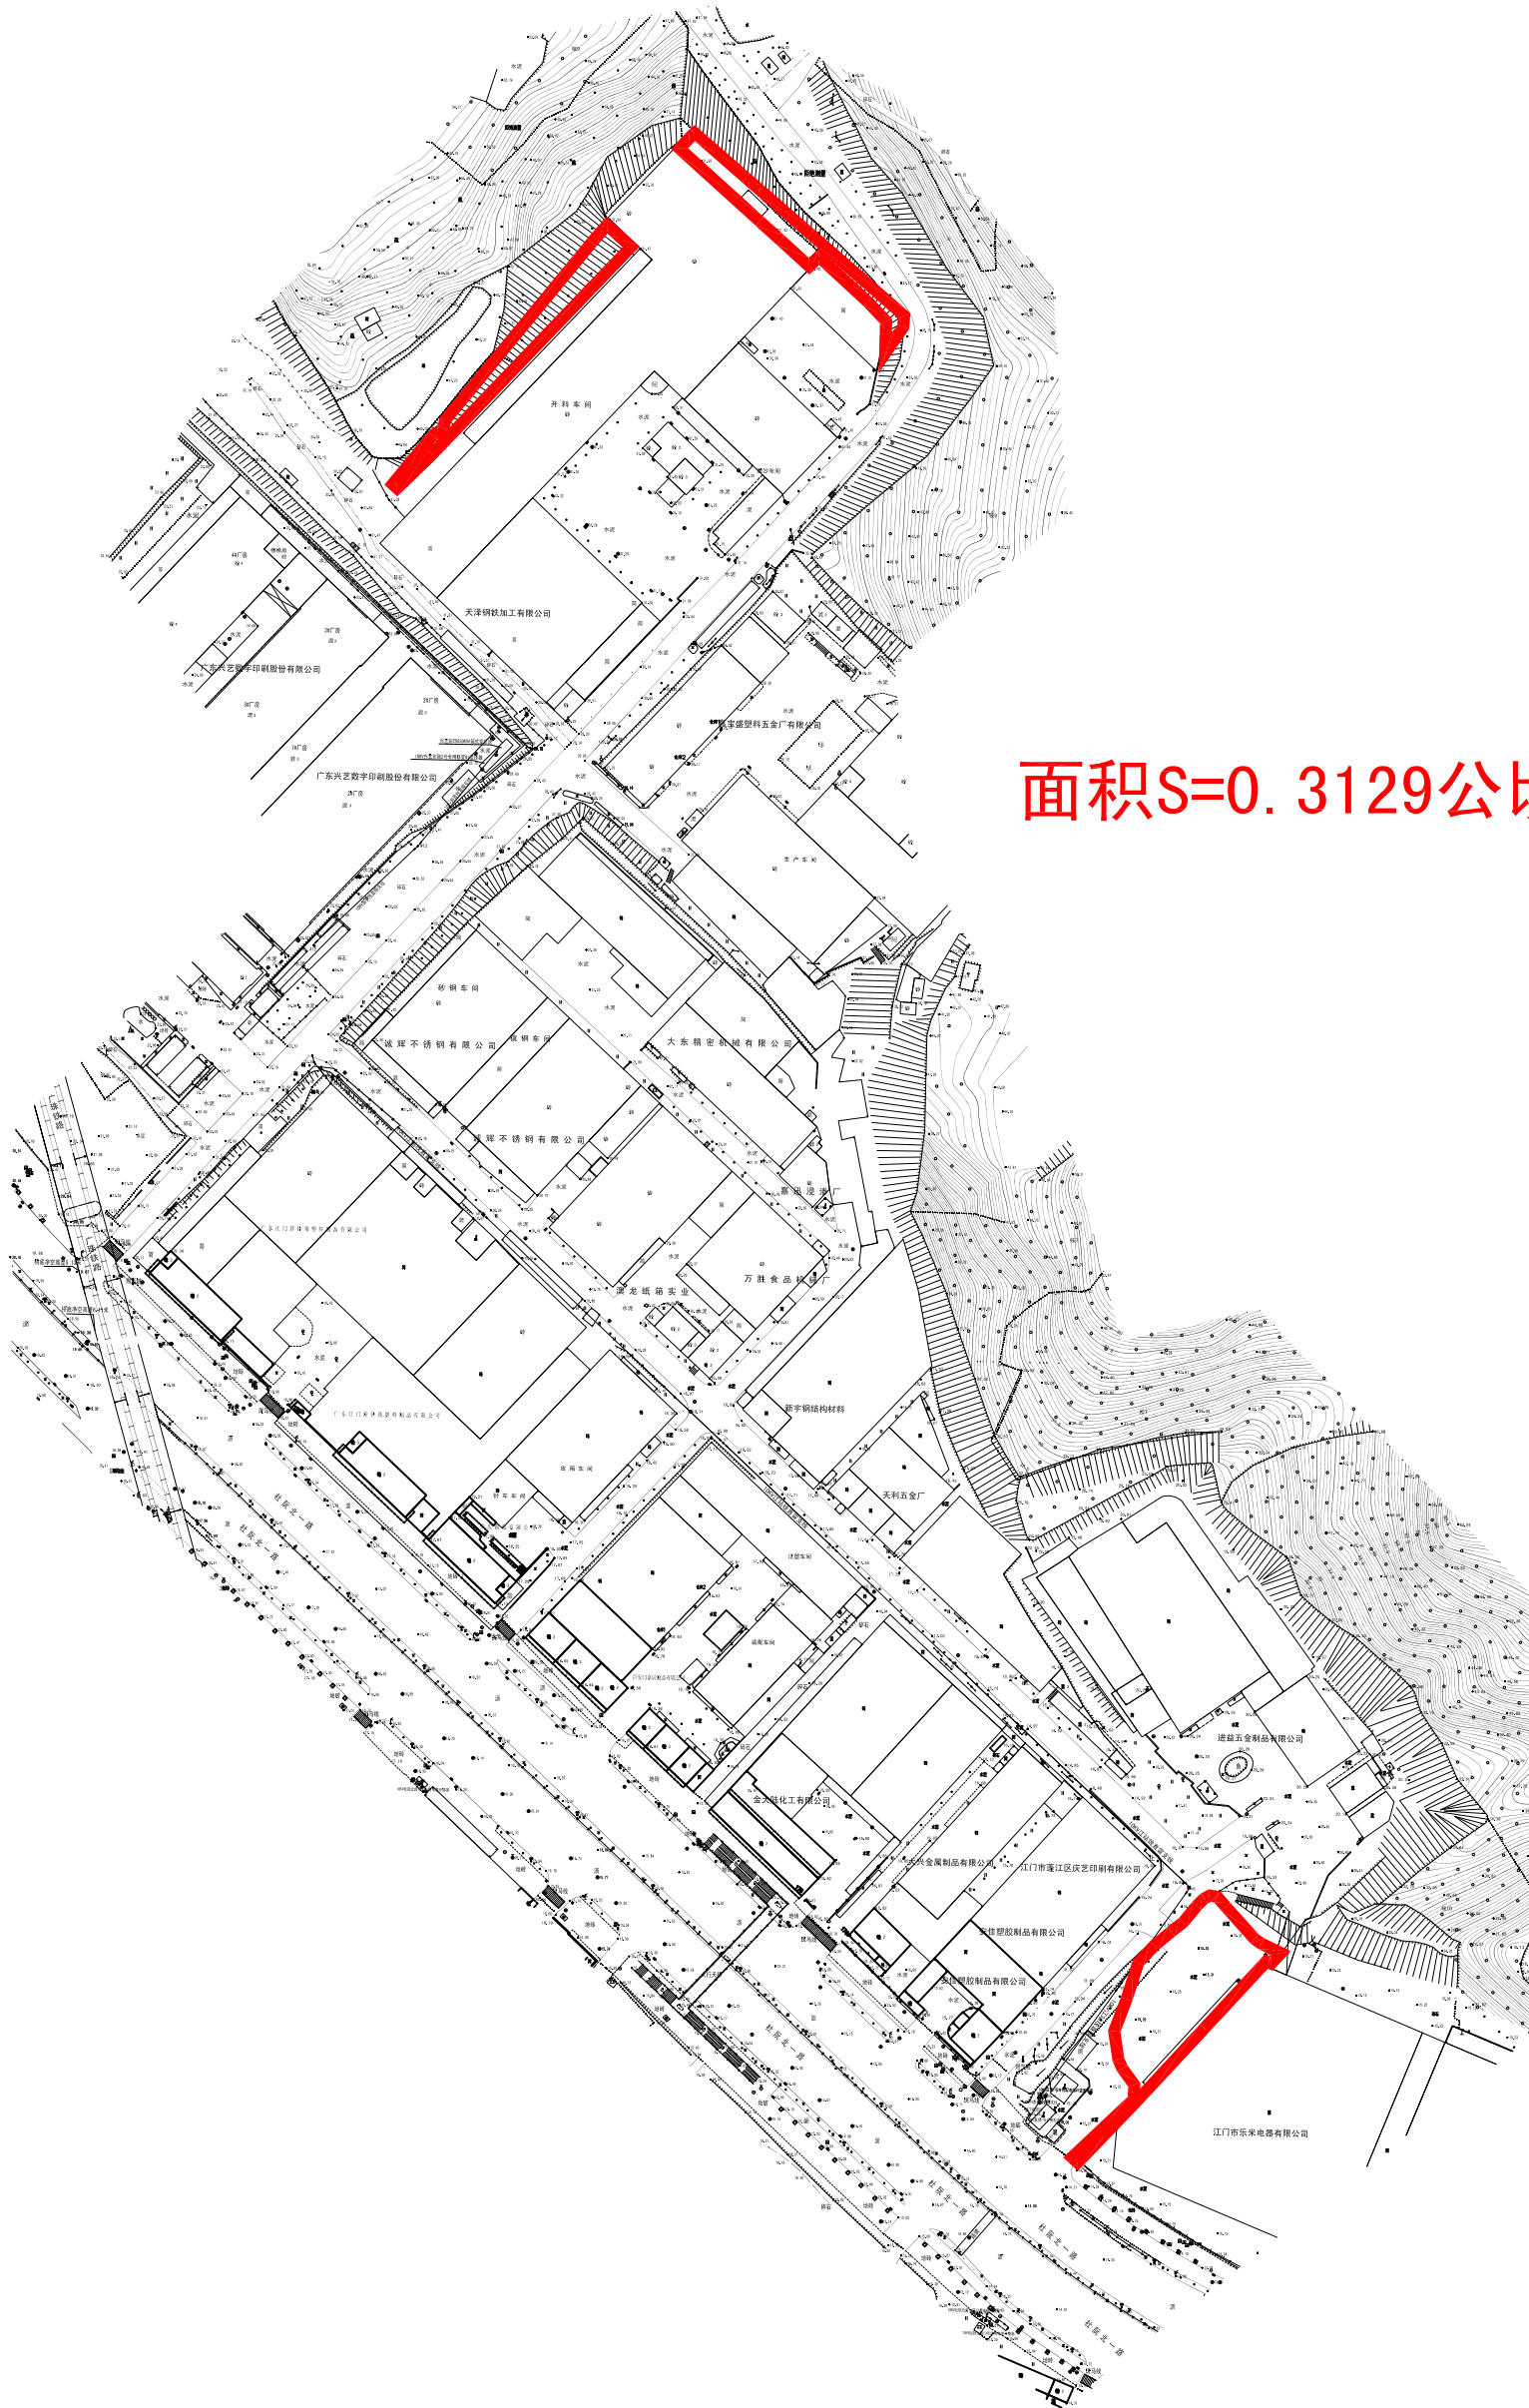

# 宗地平面图

土地座落: 江门市蓬江区杜阮镇松园山脊工业区 (松园村水蛇尾、山脊地段)

公告号: 江征公告字 (三旧) (2022) 4号

北

面积S=0.3129公顷

江门市蓬江区国土规划测绘队

2000国家大地坐标系  
1985国家高程基准, 等高距为0.5米  
2007年版图式

绘图日期: 2022.12.16  
编号: 20220361

1:2500

绘图员: 高卓荣  
检查员: 苏文勇  
审核员: 乔柱