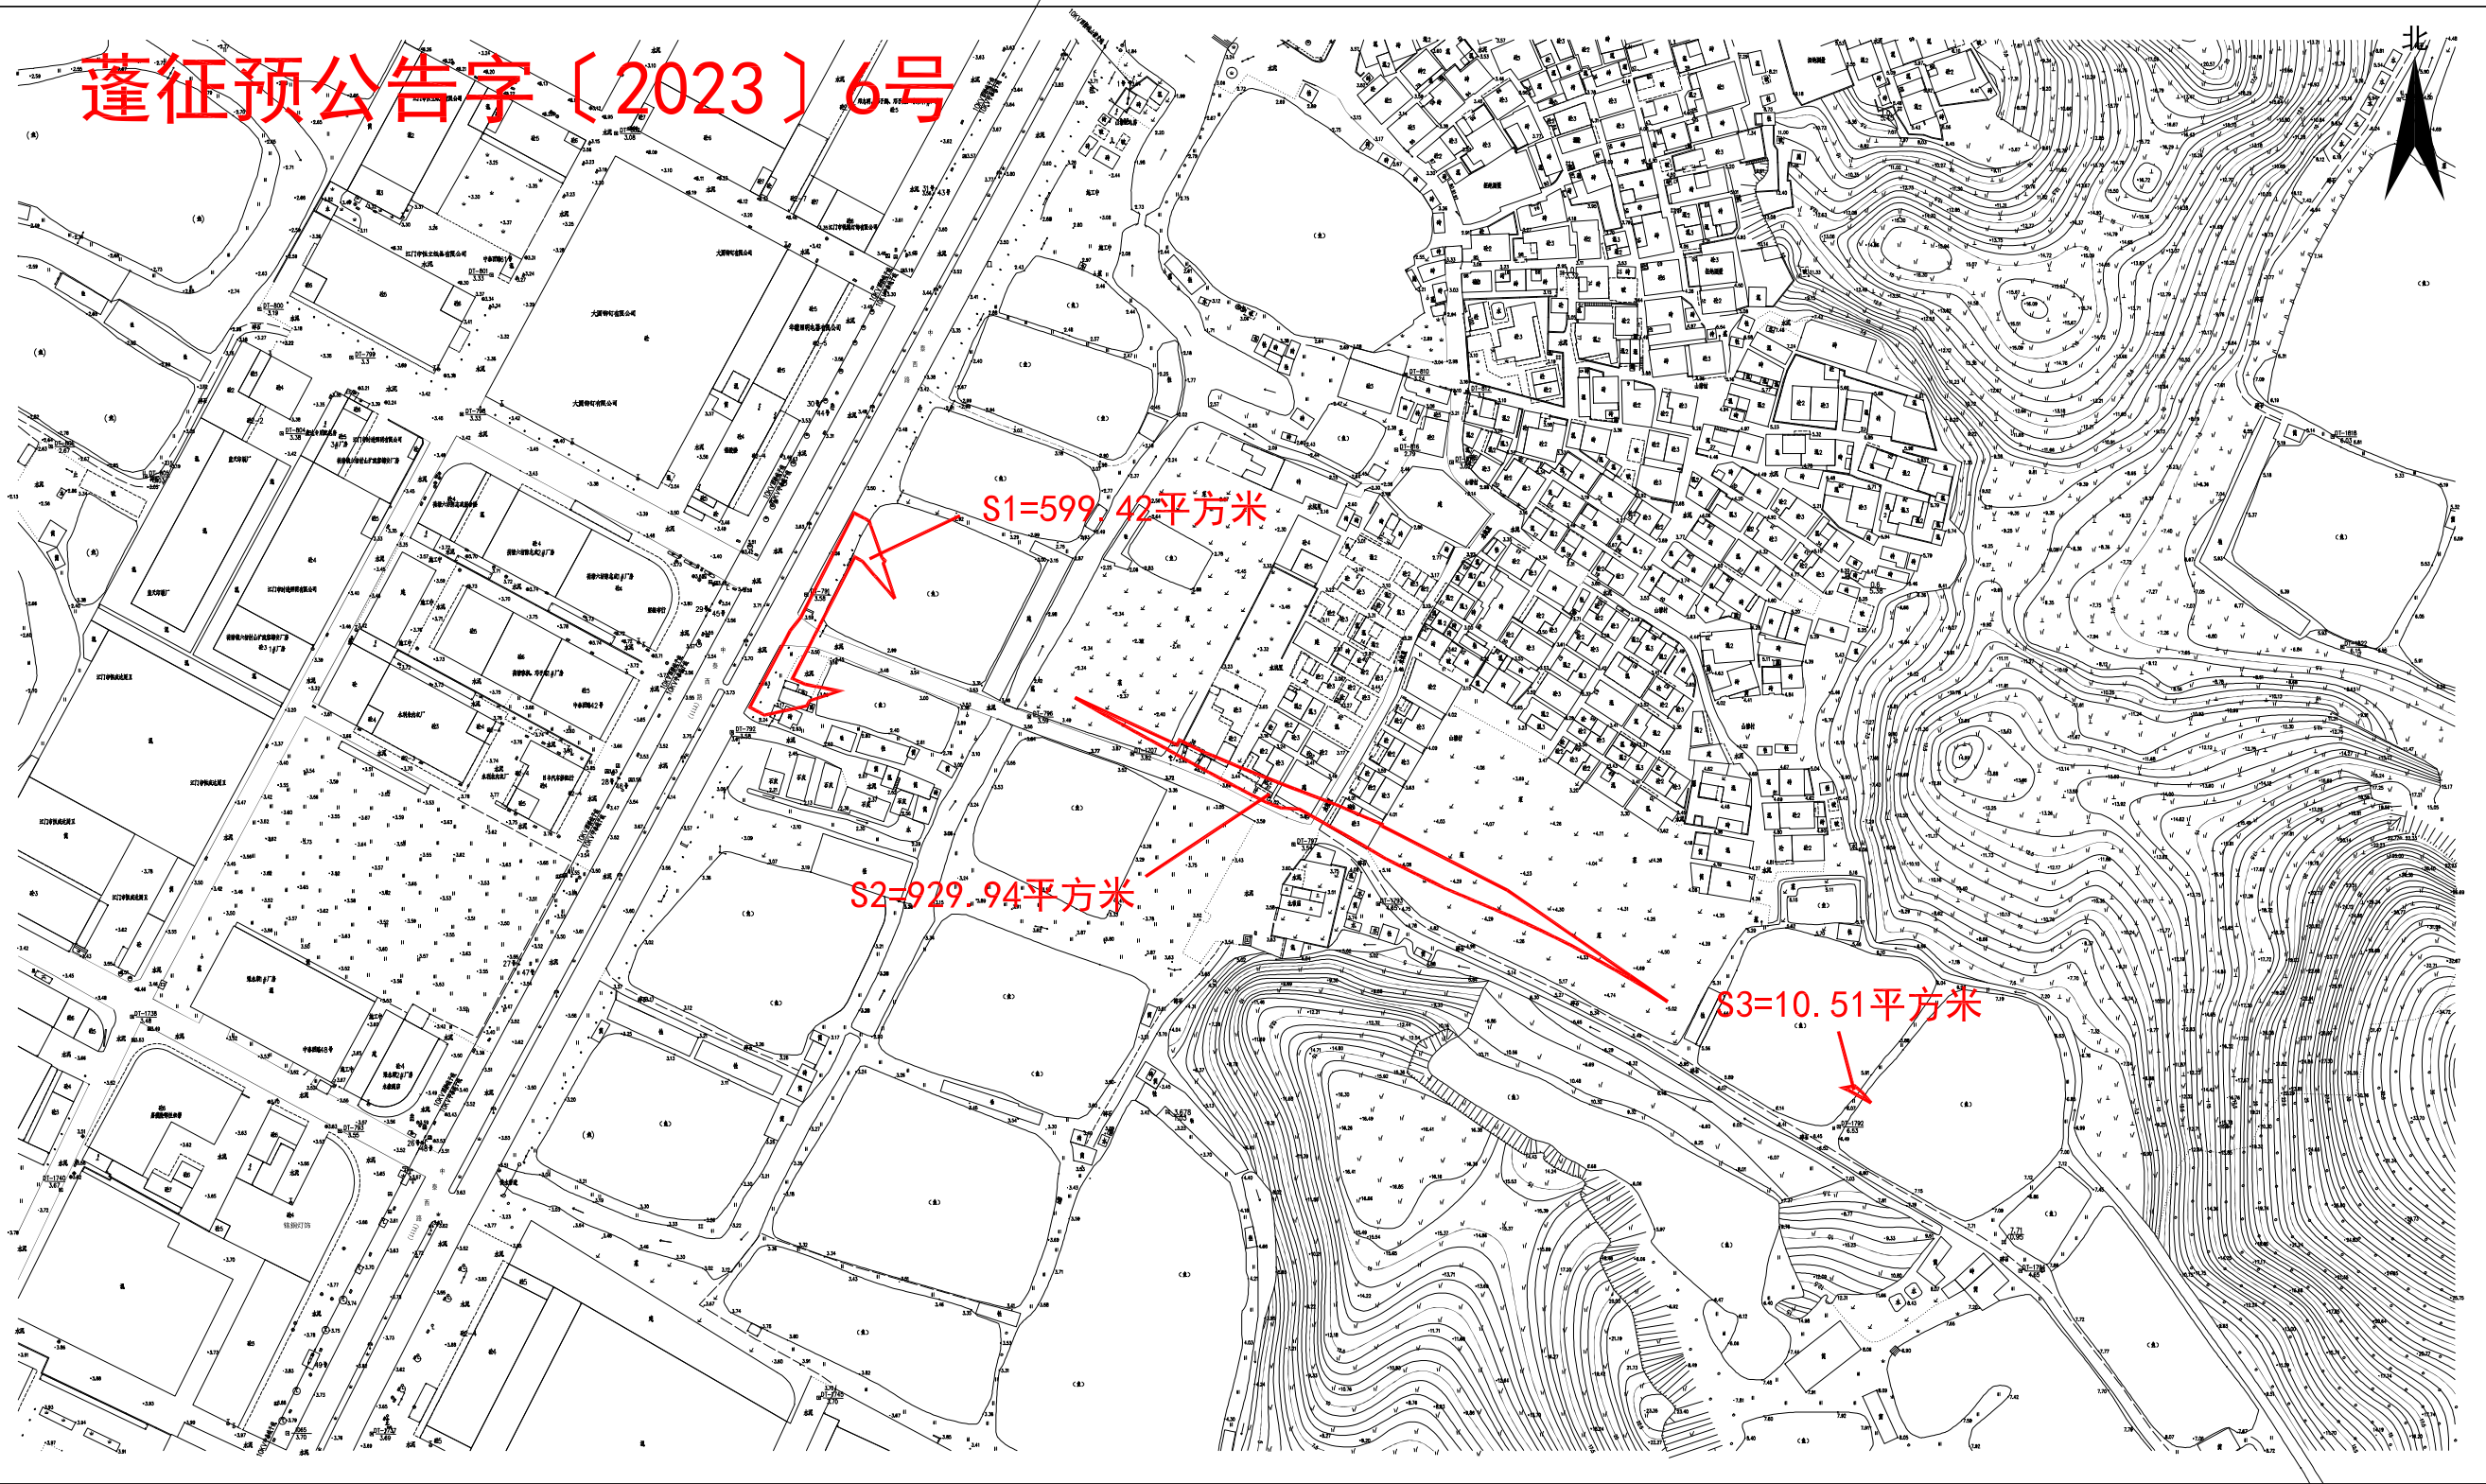

编号: 20230184-1

宗地平面图

土地座落: 江门市蓬江区荷塘镇六坊村水坑(土名)地段

蓬征預告字〔2023〕6号

江门市蓬江区国土规划测绘队

2000国家大地坐标系,
1985国家高程基准, 等高距为1米
2007年版图式

绘图日期: 2023.06.07

1:2000