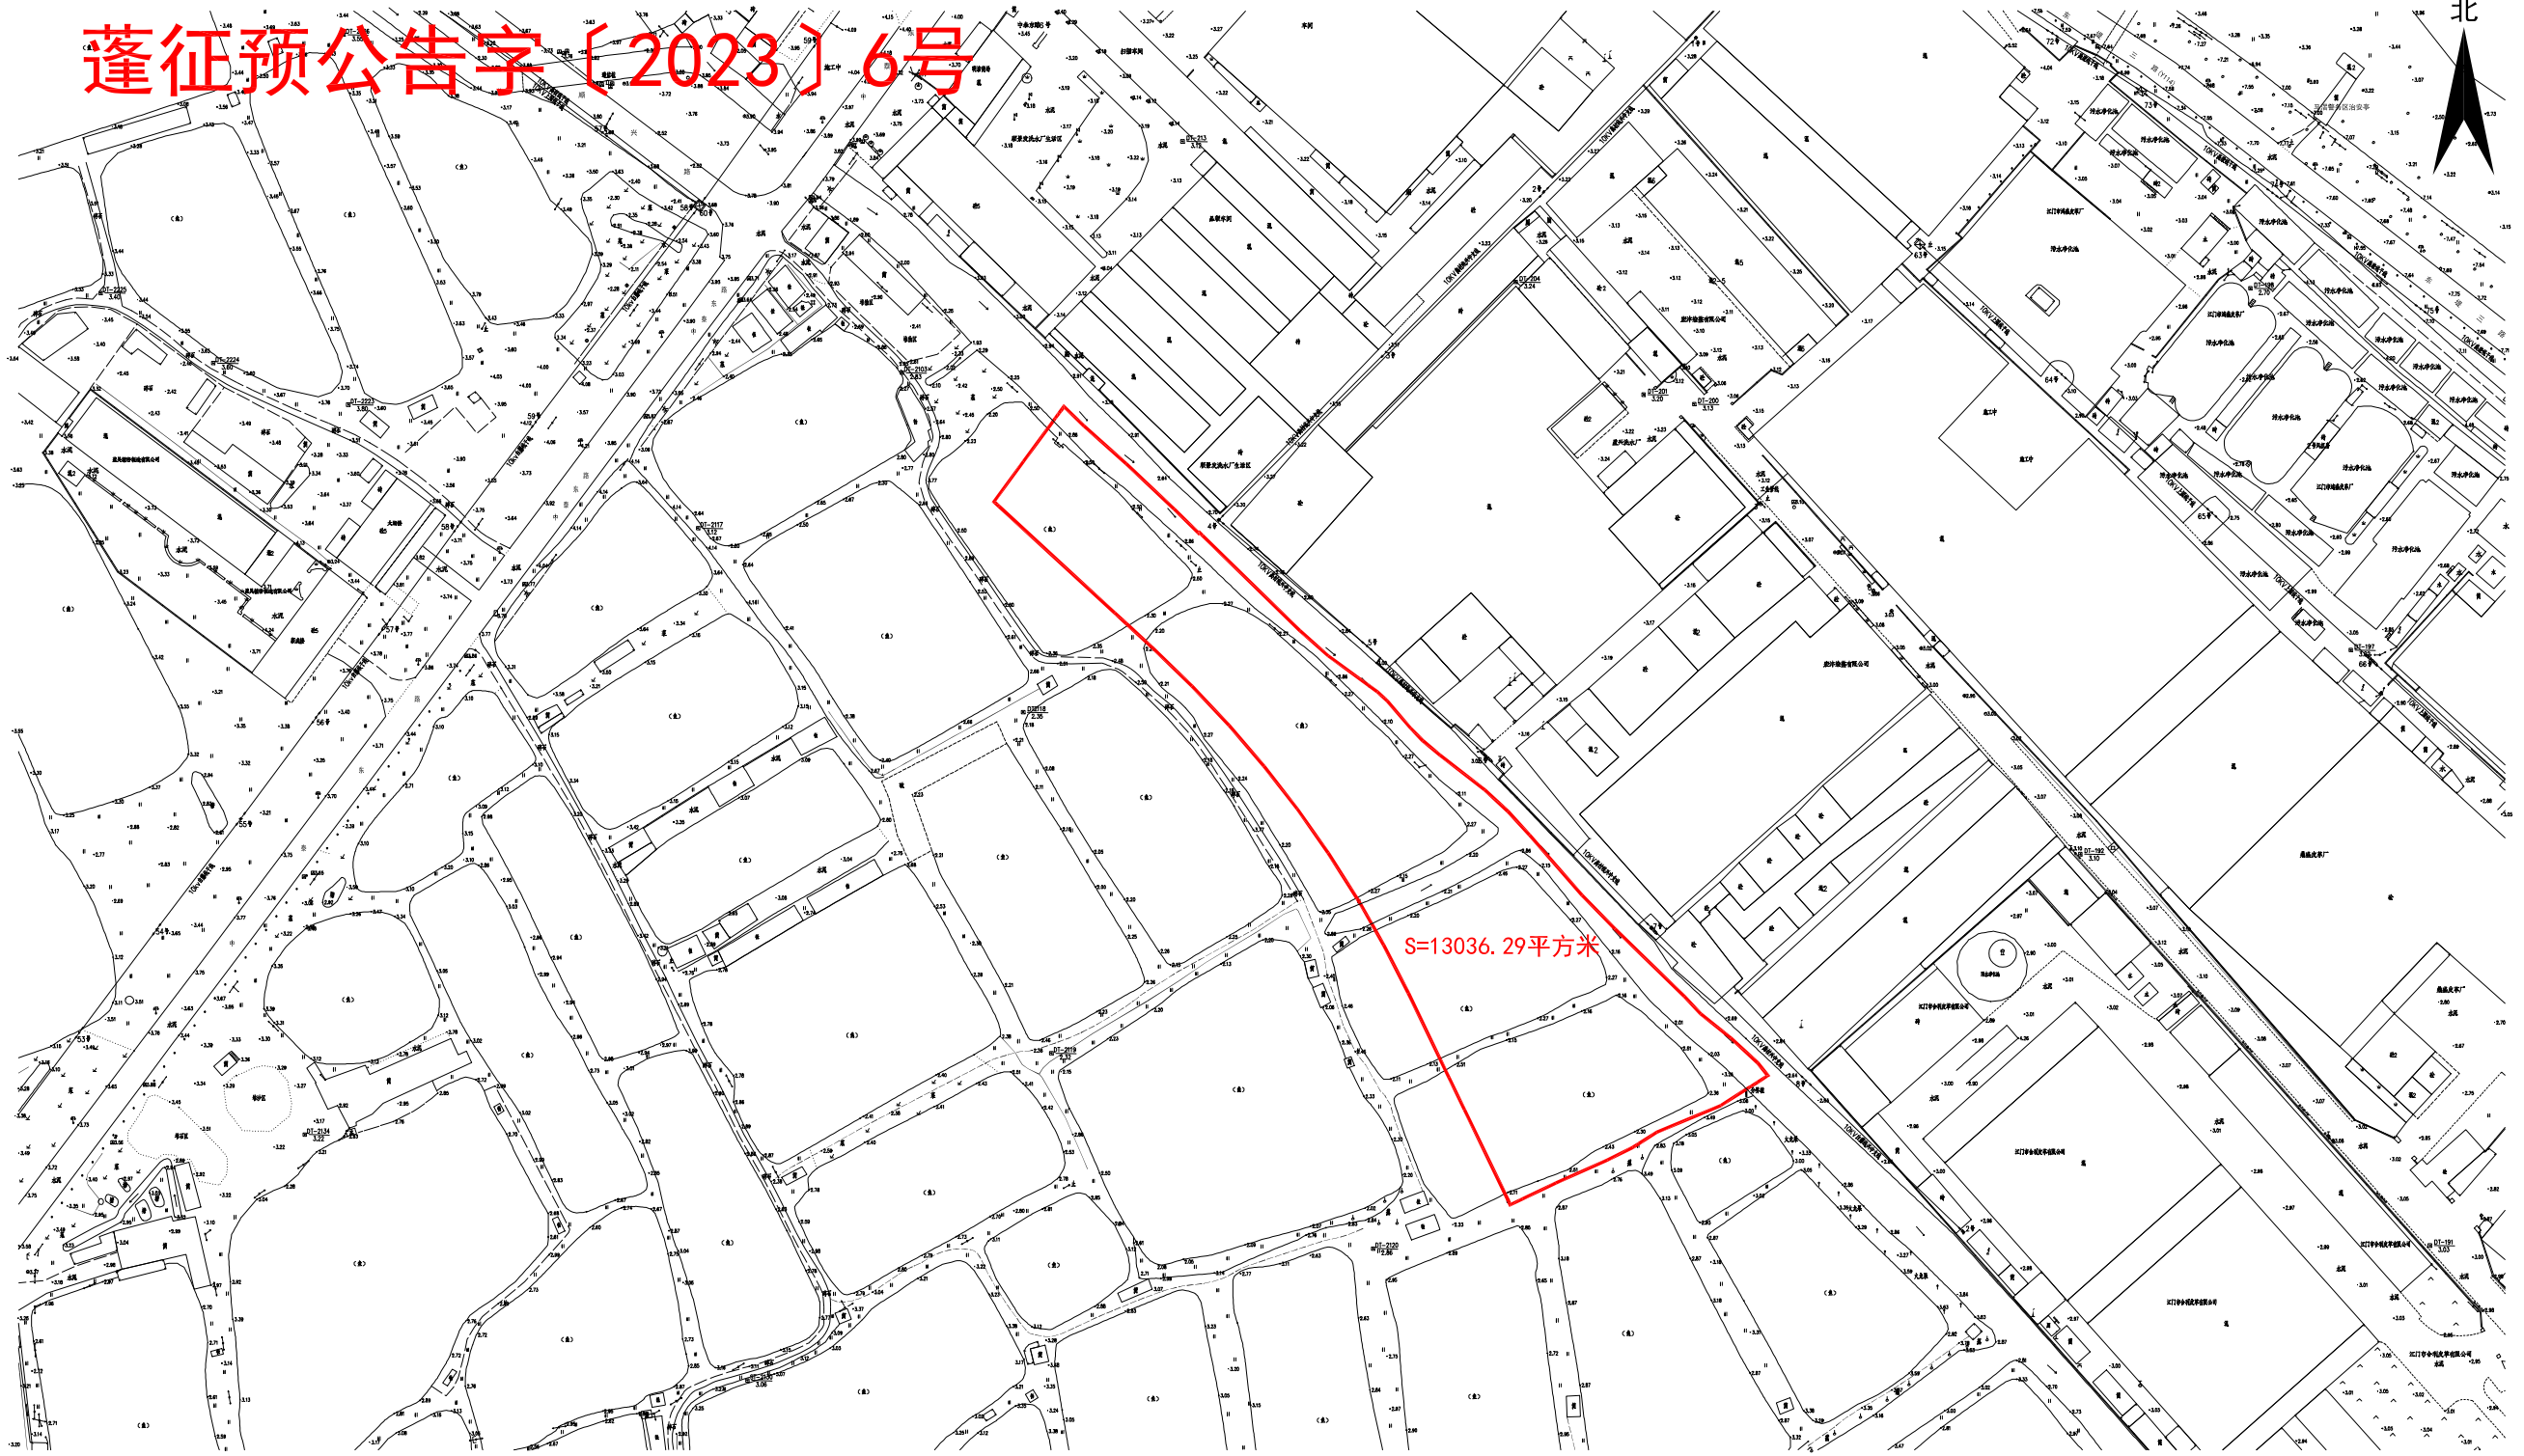

编号: 20230184-2

宗地平面图

土地座落: 江门市蓬江区荷塘镇高村村东头滘(土名)地段

蓬征预公告字〔2023〕6号

江门市蓬江区国土规划测绘队

2000国家大地坐标系,
1985国家高程基准, 等高距为1米
2007年版图式

绘图日期: 2023.06.07

1:2000