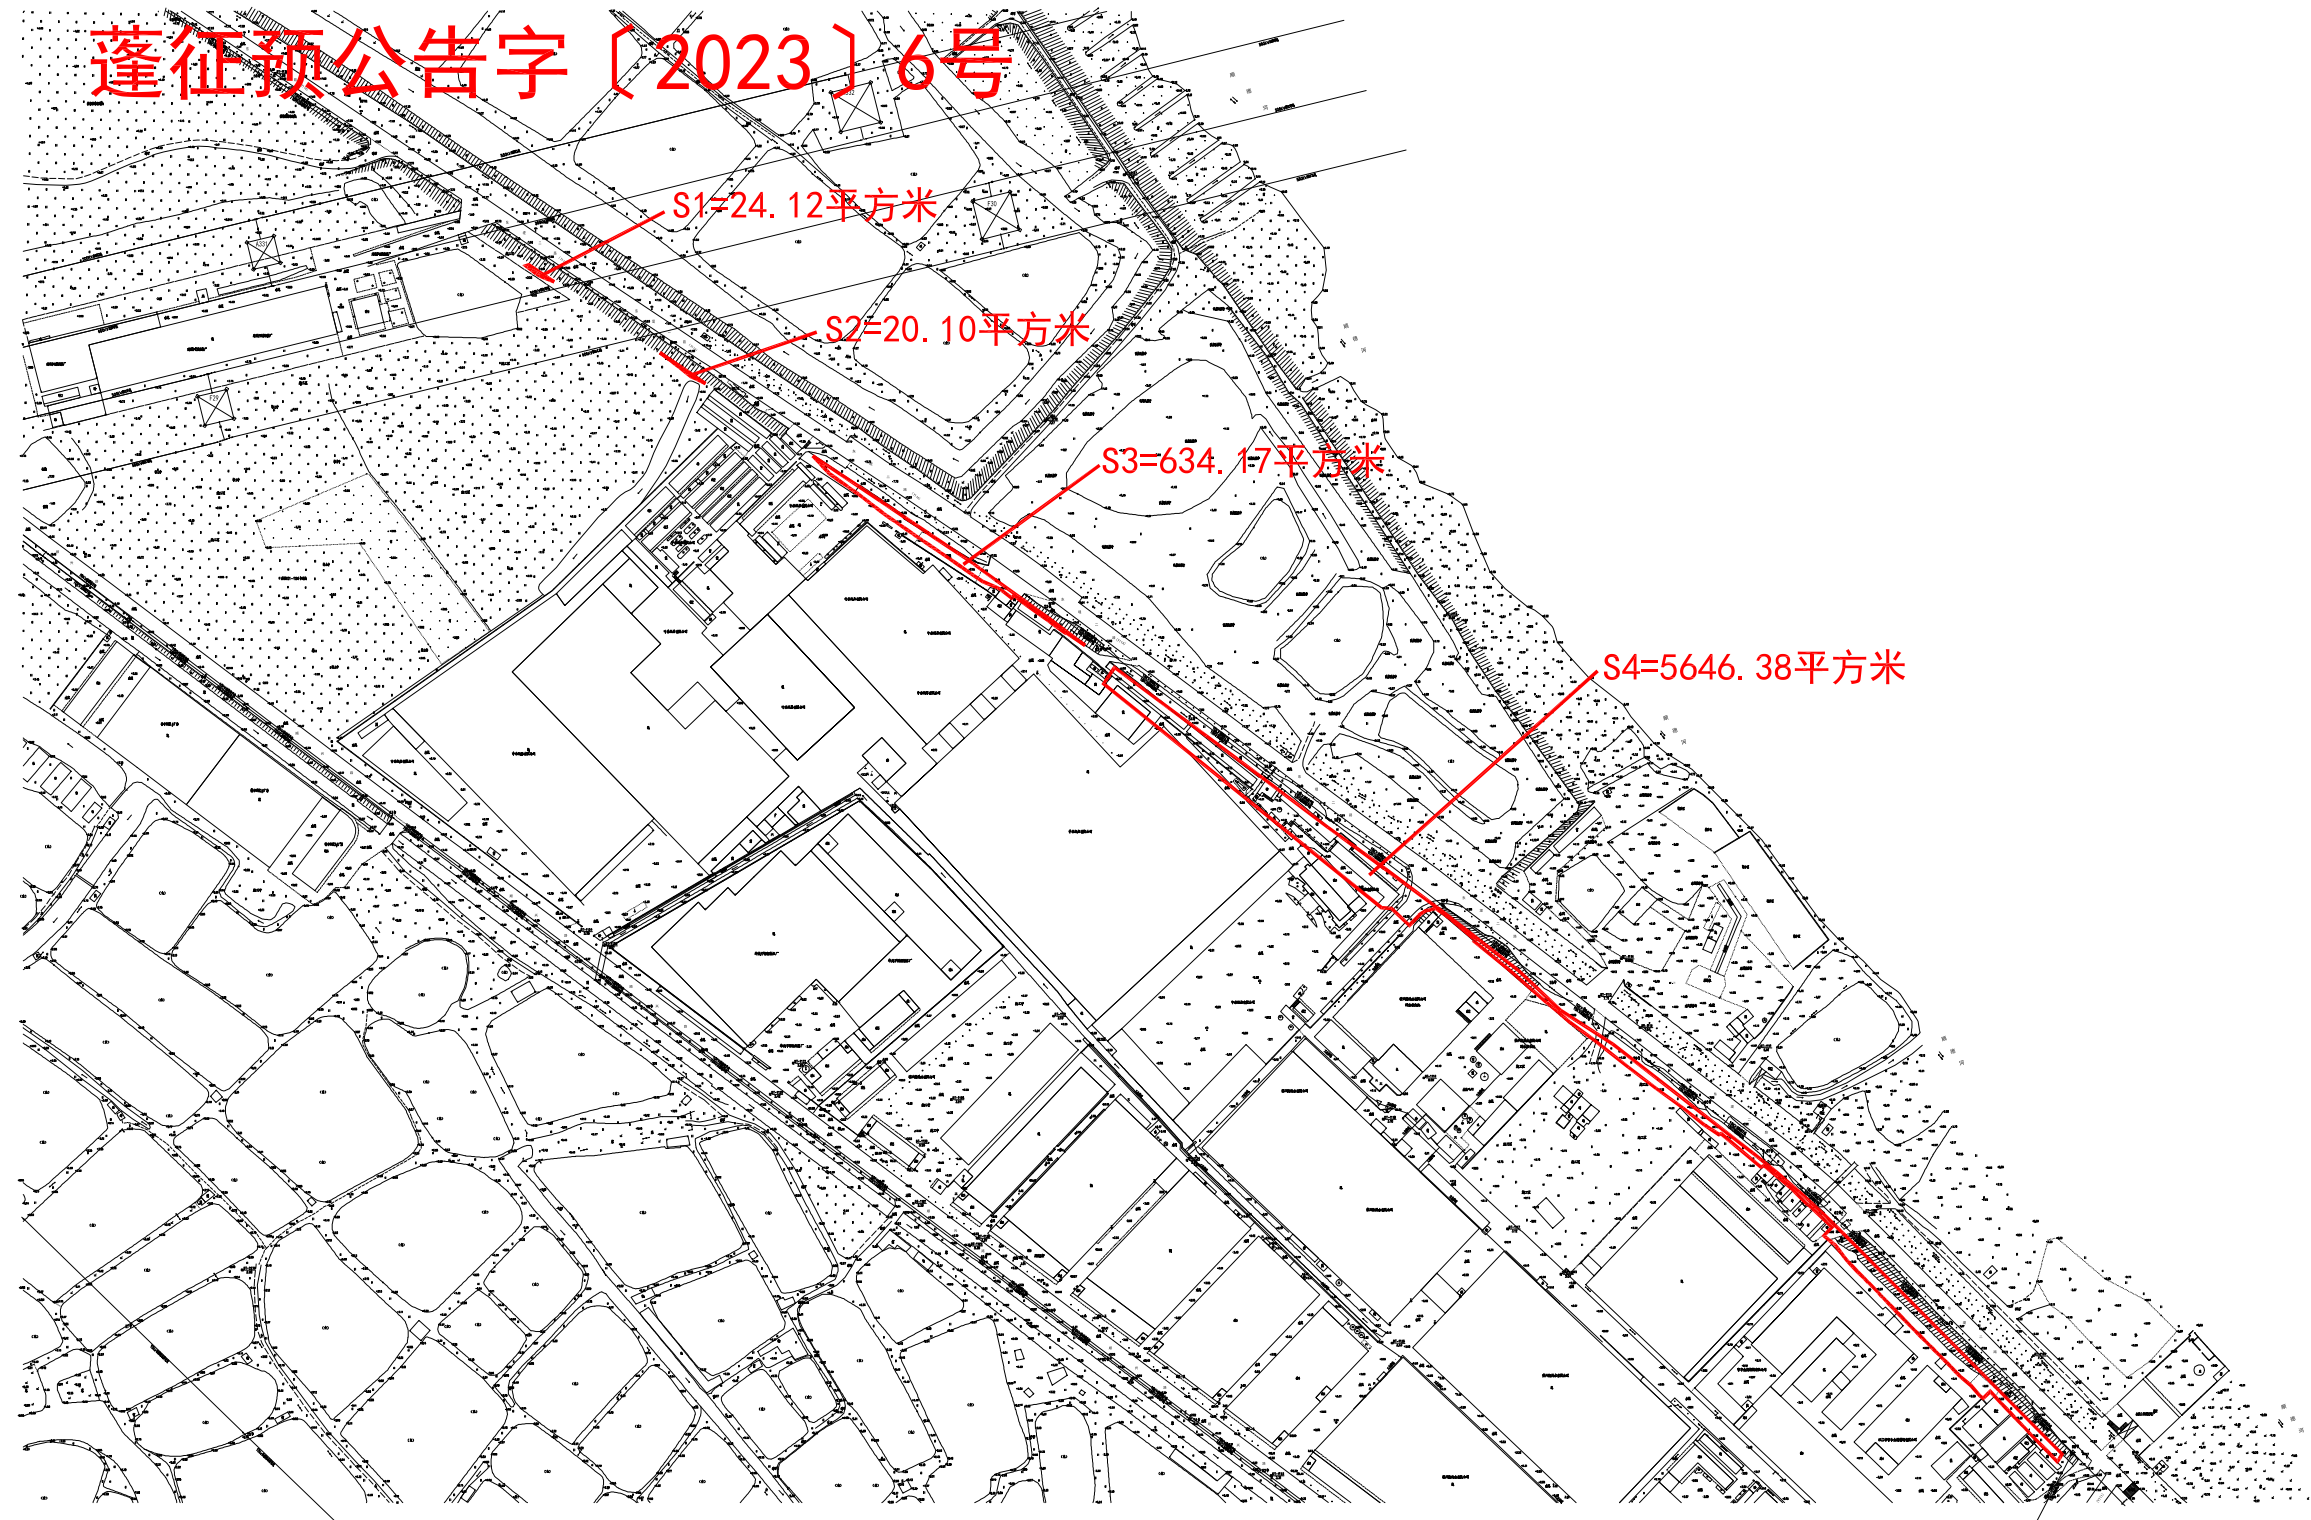

编号: 20230184-3

宗地平面图

土地座落: 江门市蓬江区荷塘镇东堤路西侧高村村地段

蓬征預告字〔2023〕6号

江门市蓬江区国土规划测绘队

2000国家大地坐标系,
1985国家高程基准, 等高距为1米
2007年版图式

绘图日期: 2023.06.07

1:4000

绘图员: 张观顺
检查员: 苏文勇
审核员: 乔柱