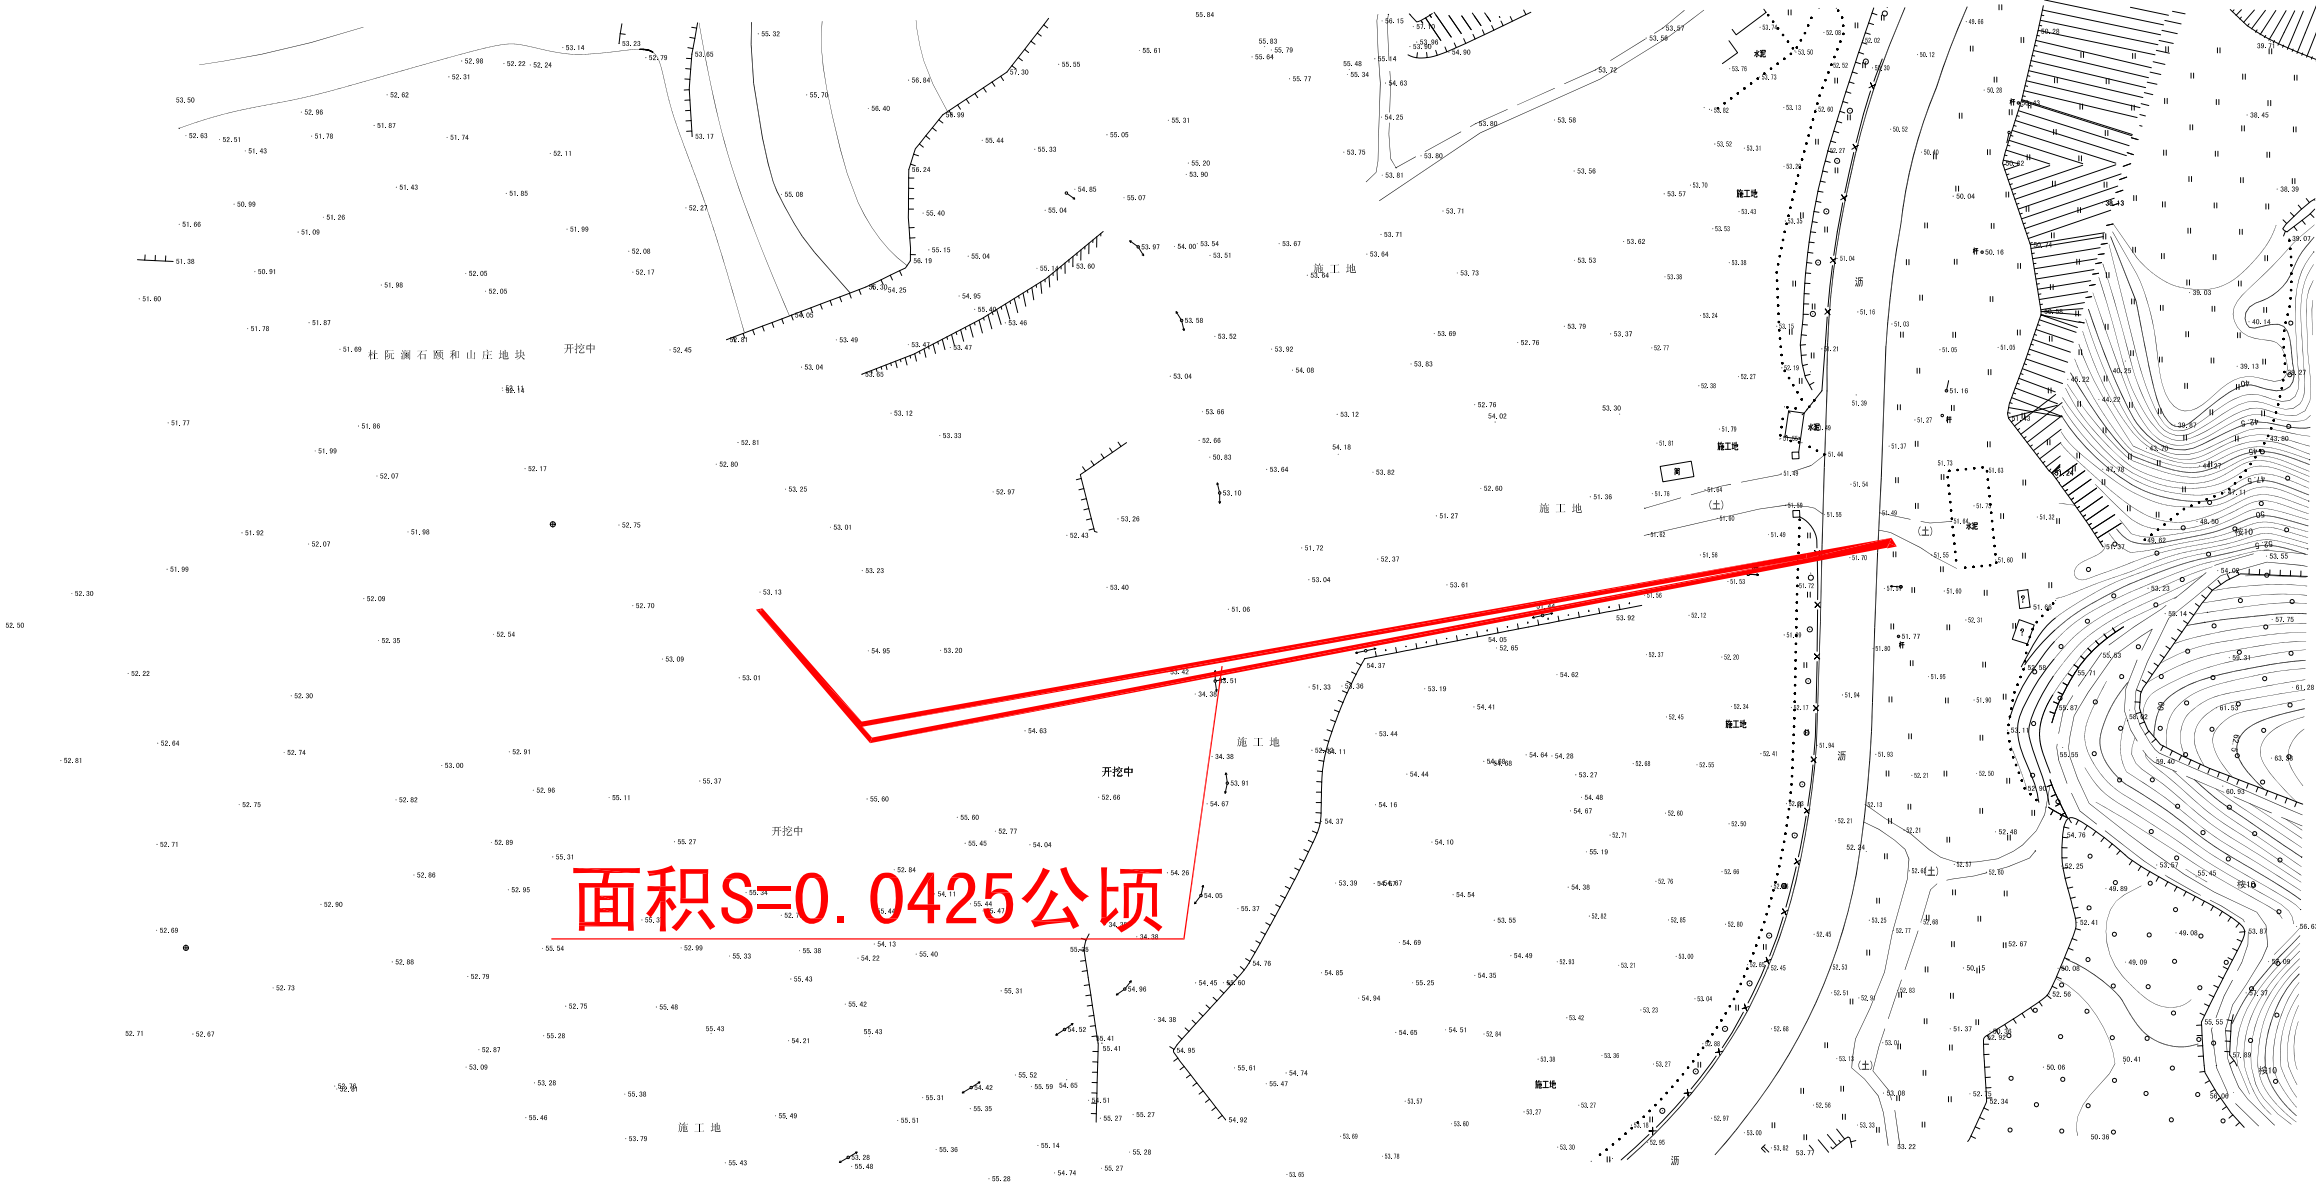

拟征收土地公告图

土地座落：江门市蓬江区杜阮镇龙安村中米坑（土名）地段

公告号：蓬征预公告字〔2023〕13号

江门市蓬江区国土规划测绘队

2000国家大地坐标系，
1985国家高程基准，等高距为0.5米
2007年版图式

绘图日期：2023.09.12
编号：20230307

1:1500

绘图员：高卓荣
检查员：苏文勇
审核员：乔柱