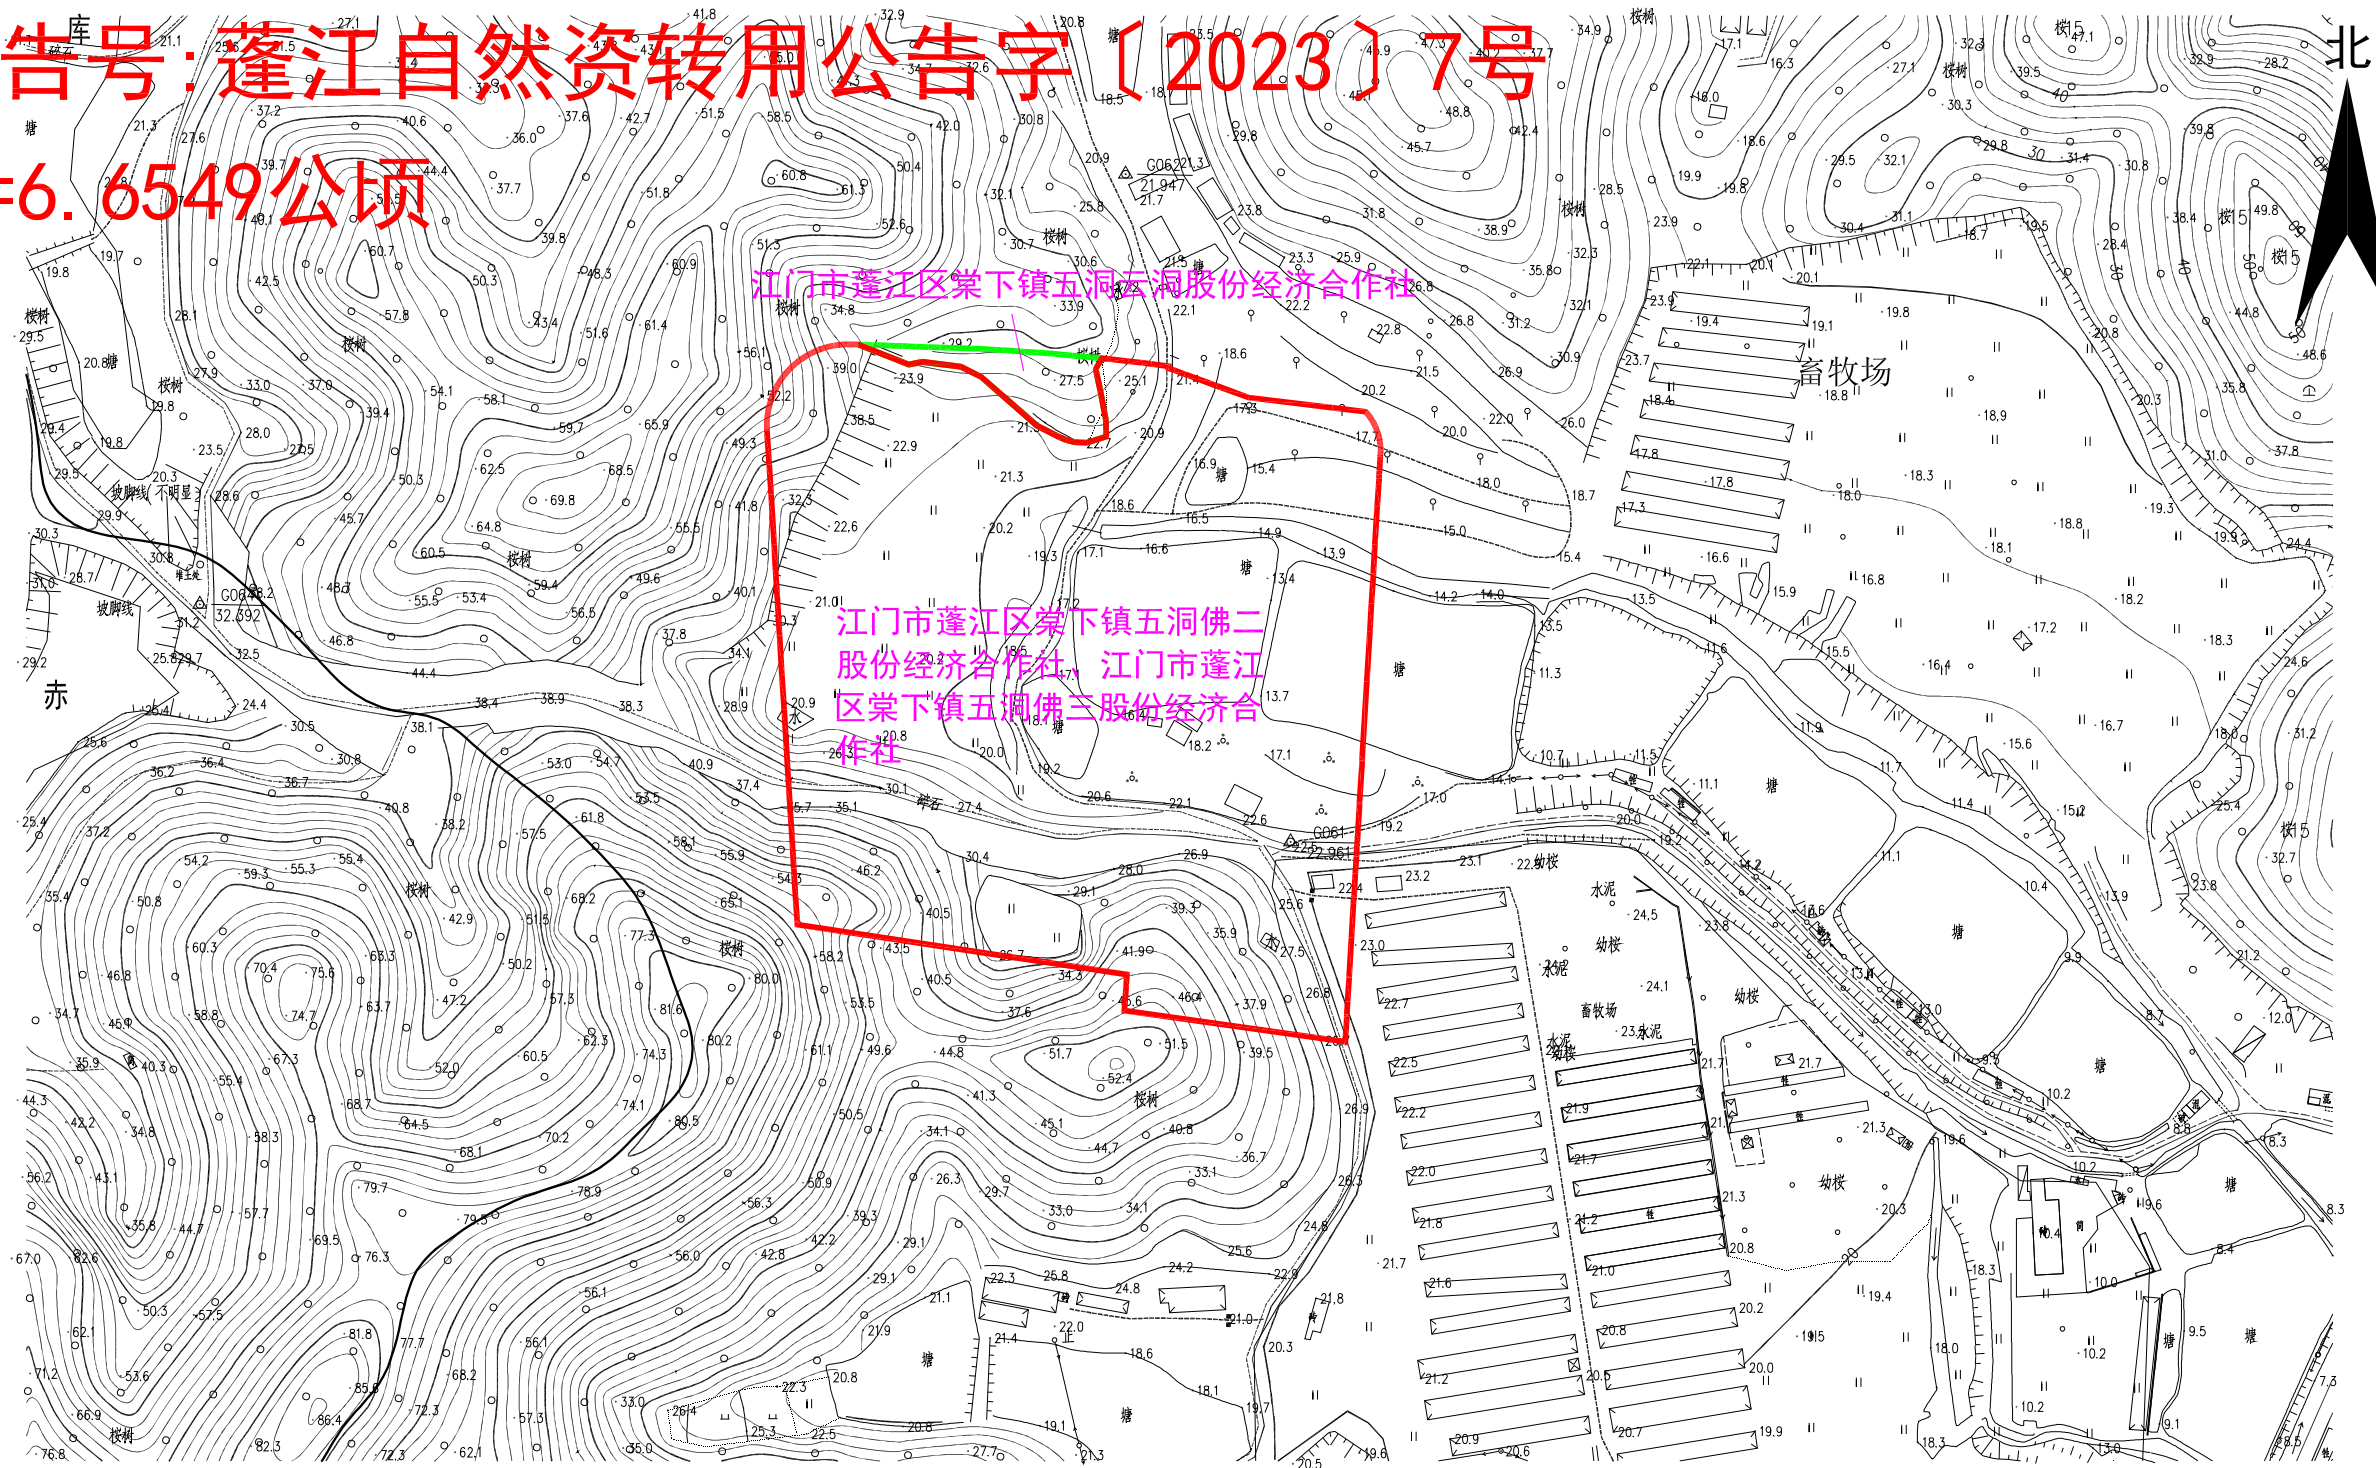

编号: 20240013

# 宗地平面图

土地座落: 棠下镇五洞村元岗佬、牙鹰尾、黄泥路、子更馐、子更笃、子更横坑 (土名)

## 公告号: 蓬江自然资源转用公告字〔2023〕7号

### S=6.6549公顷

江门市蓬江区国土规划测绘队

2000国家大地坐标系,  
1985国家高程基准, 等高距为1米  
2007年版图式

绘图日期: 2024. 1. 8

1:3000

绘图员: 廖家豪  
检查员: 苏文勇  
审核员: 乔柱