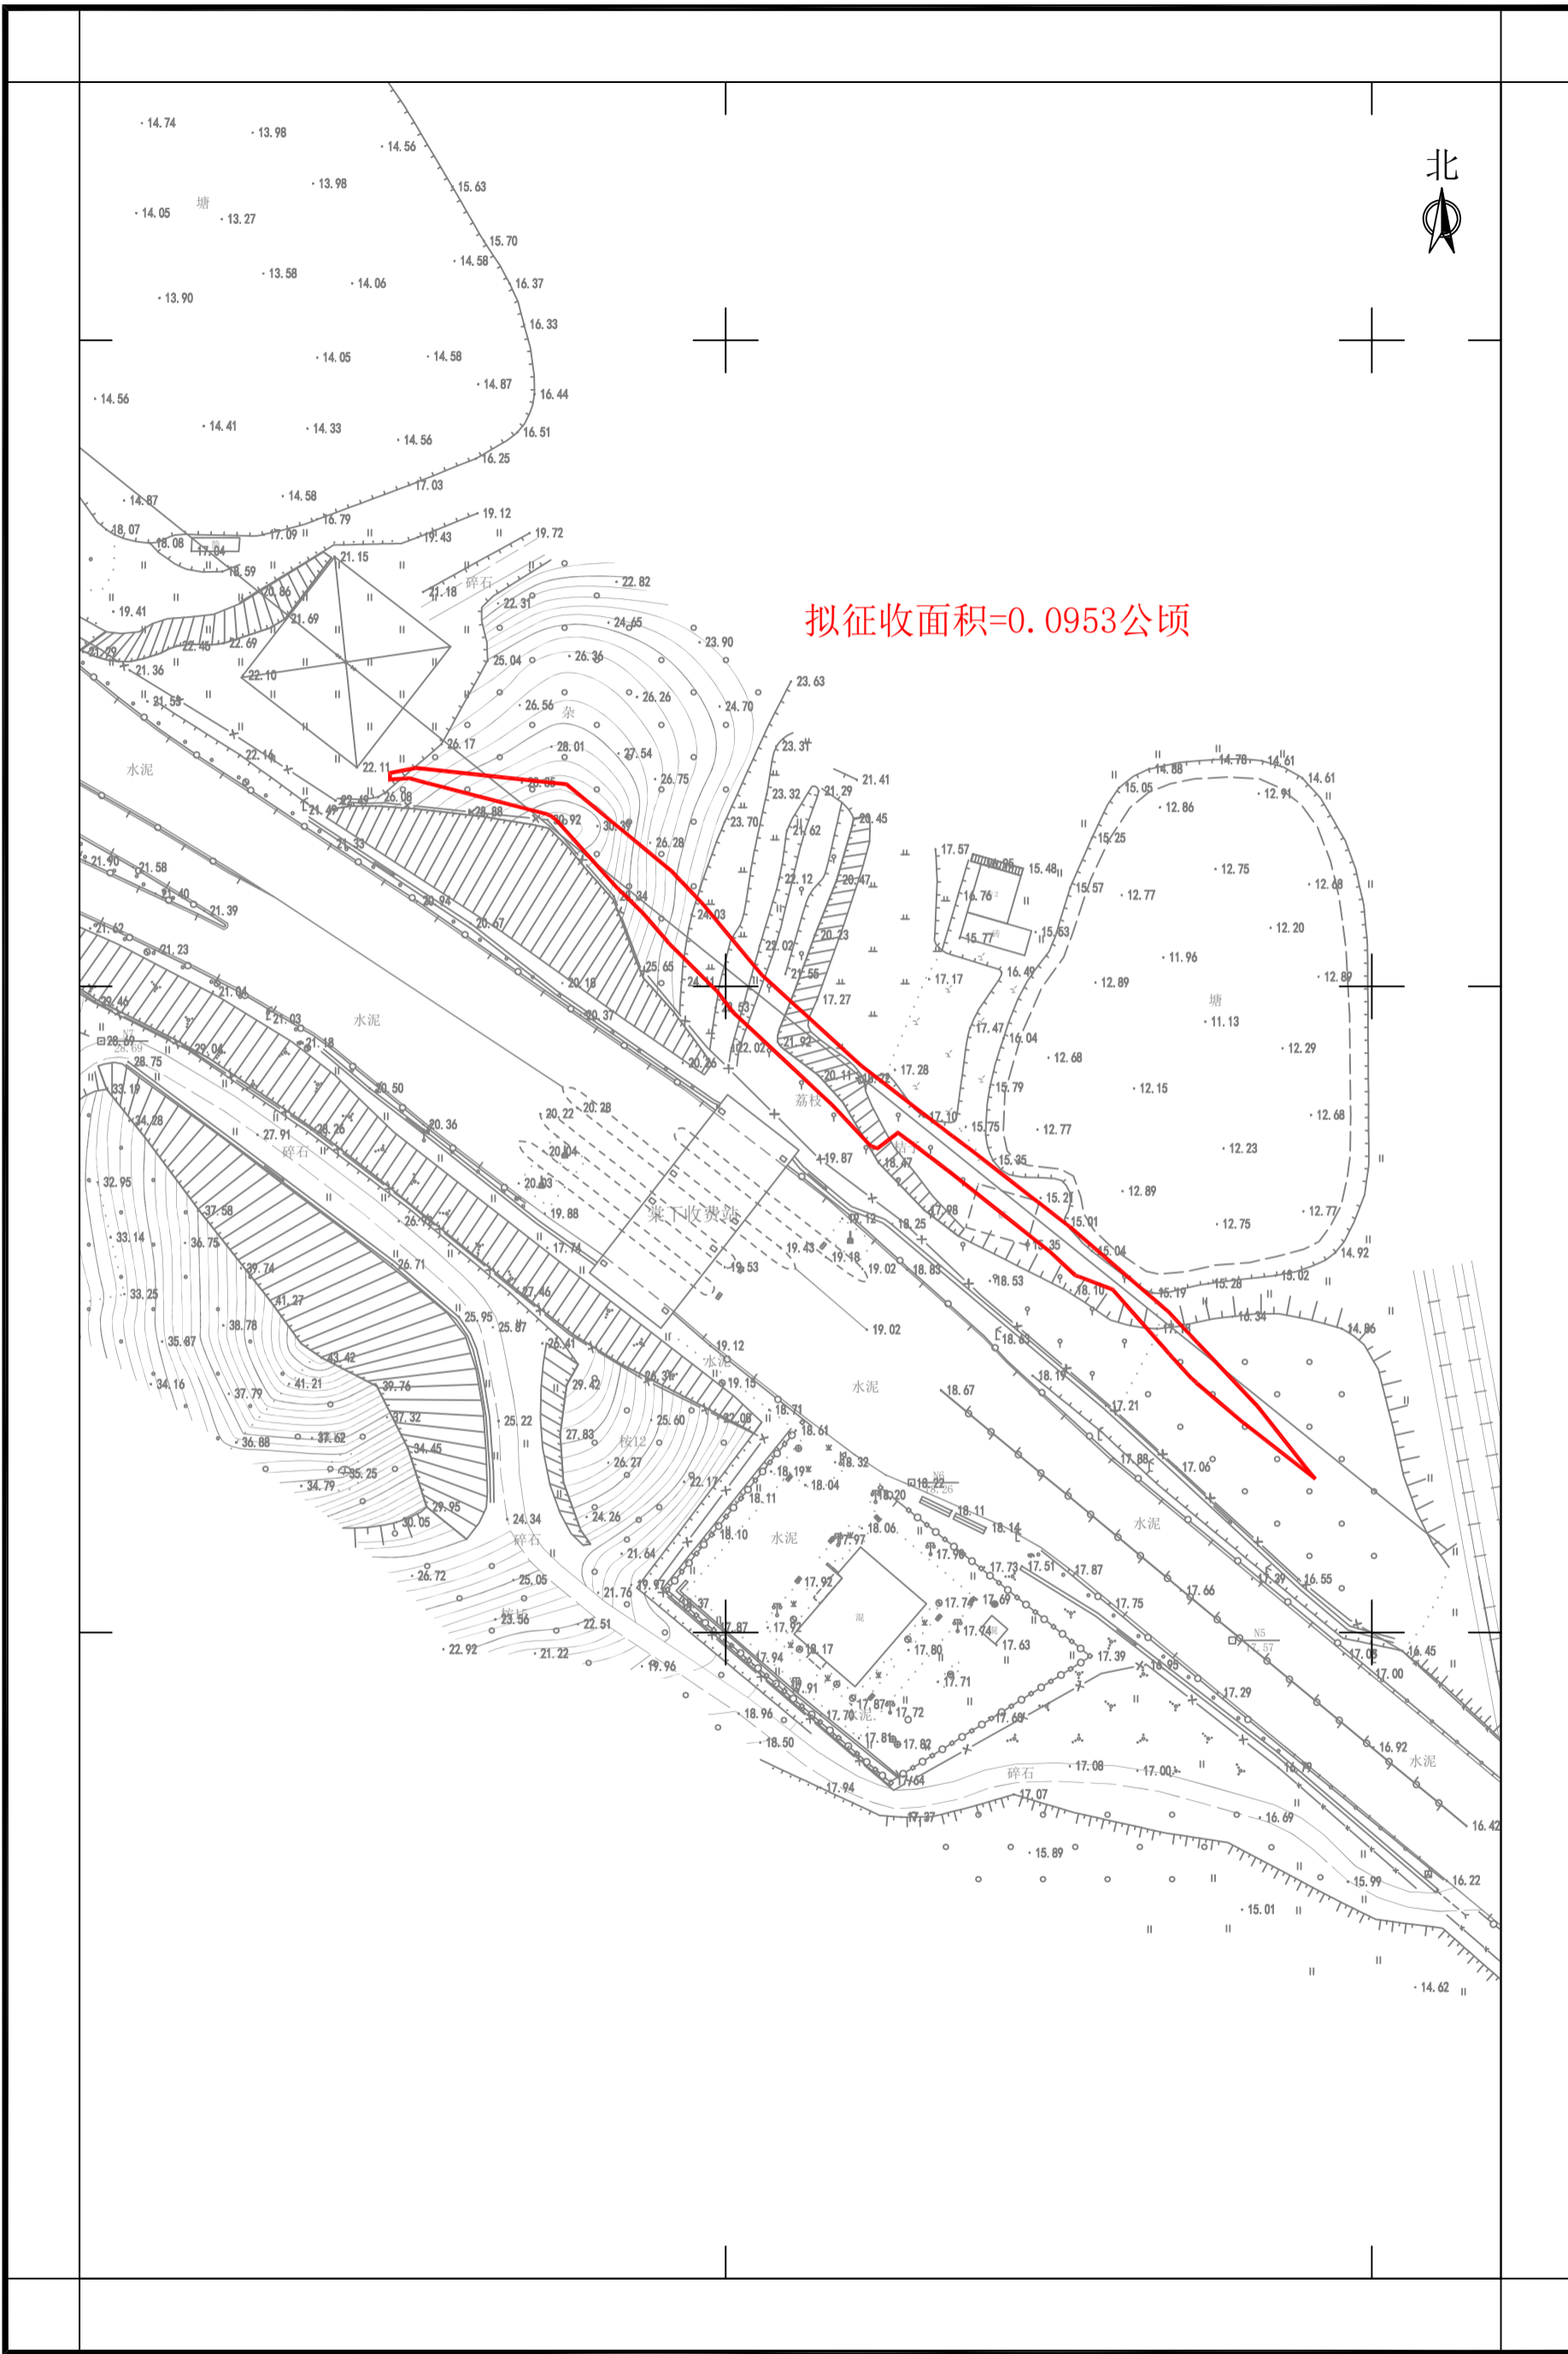

宗地平面图

蓬征預告字〔2024〕1号

土地坐落：江门市蓬江区棠下镇莲塘村四方山（土名）地段
江门市蓬江区棠下镇迳口村园山仔（土名）地段

拟征收面积=0.0953公顷

北

广东华地自然空间规划研究有限公司

2000国家大地坐标系，中央子午线114°
1985年国家高程基准，等高距0.5米

1:1000

GB/T 20257.1-2017国家基本比例尺地图图式 第1部分：1:500 1:1000 1:2000地形图图式

测量员：刘健强
绘图员：陈小连
检查员：杨 团