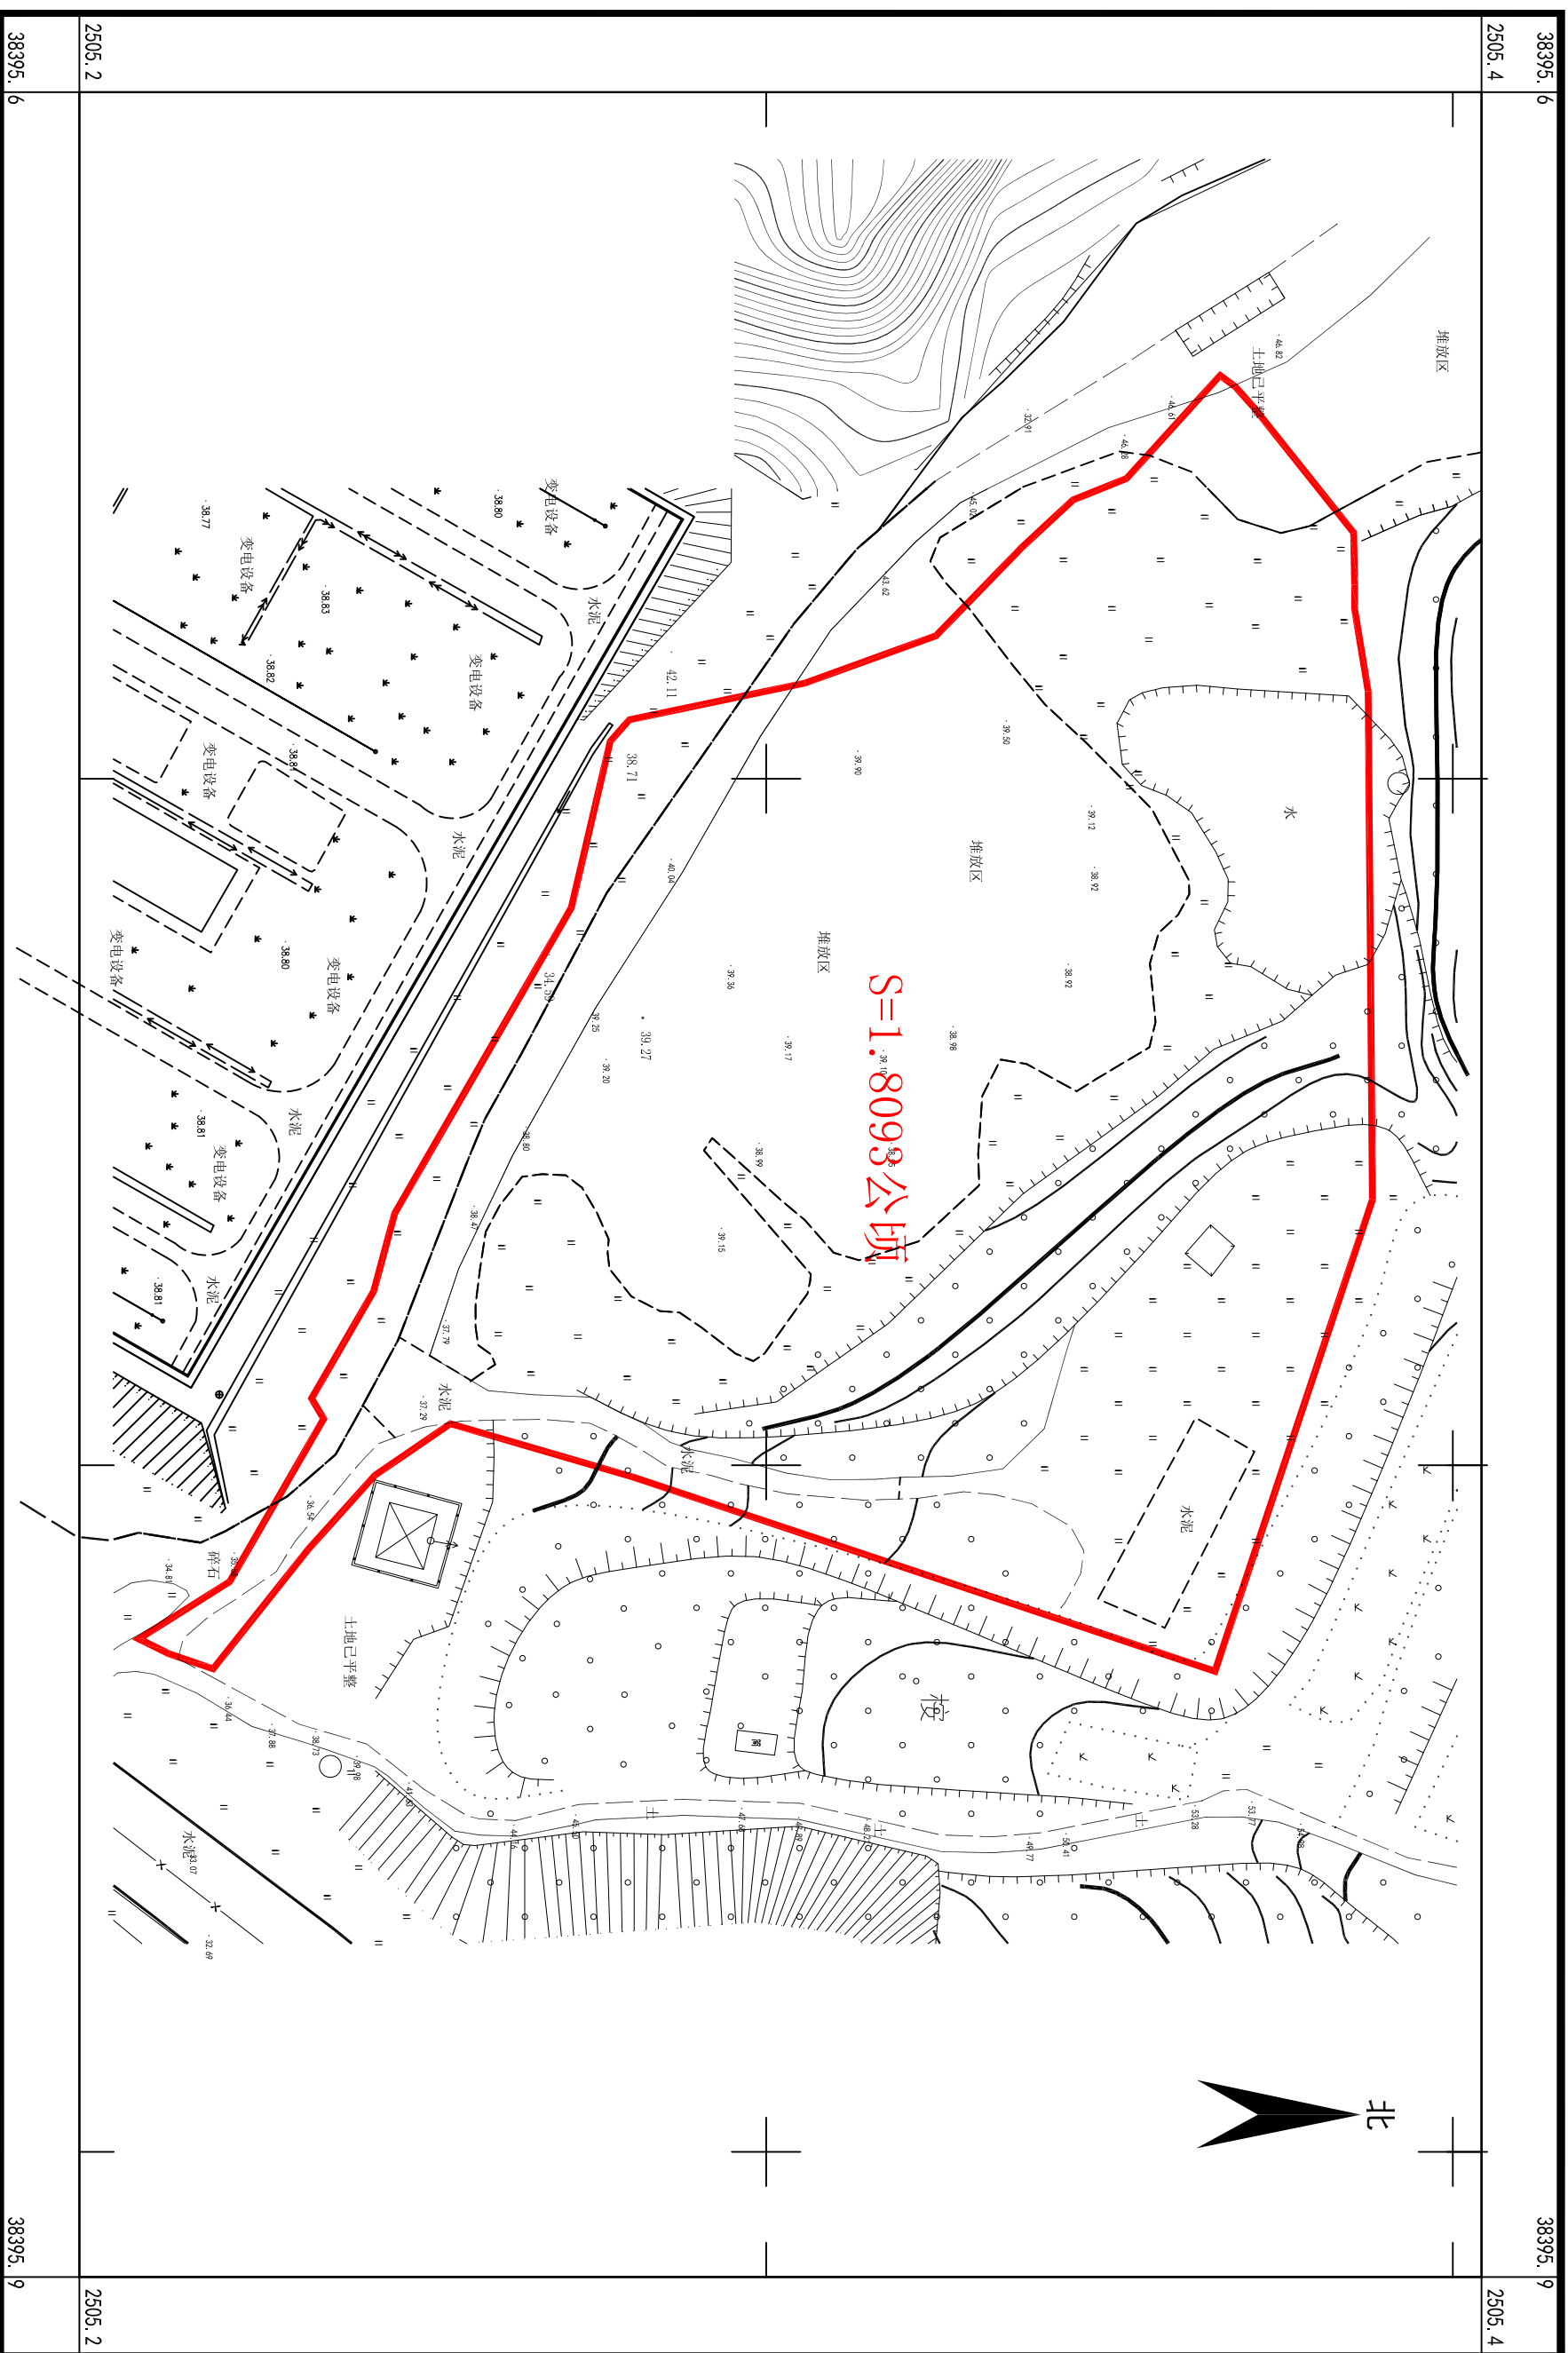

宗地平面图

蓬征公告字 (2024) 19号

土地坐落: 蓬江区杜阮镇井根村老虎仔坑 (土名) 地段

江门市国土测绘大队

1:1000

编号: 202404300001

2000国家大地坐标系
1985国家高程基准, 等高距为1米
2017年版图式

测量员: 杨建军
绘图员: 赵雄发
检查员: 敖卓岳