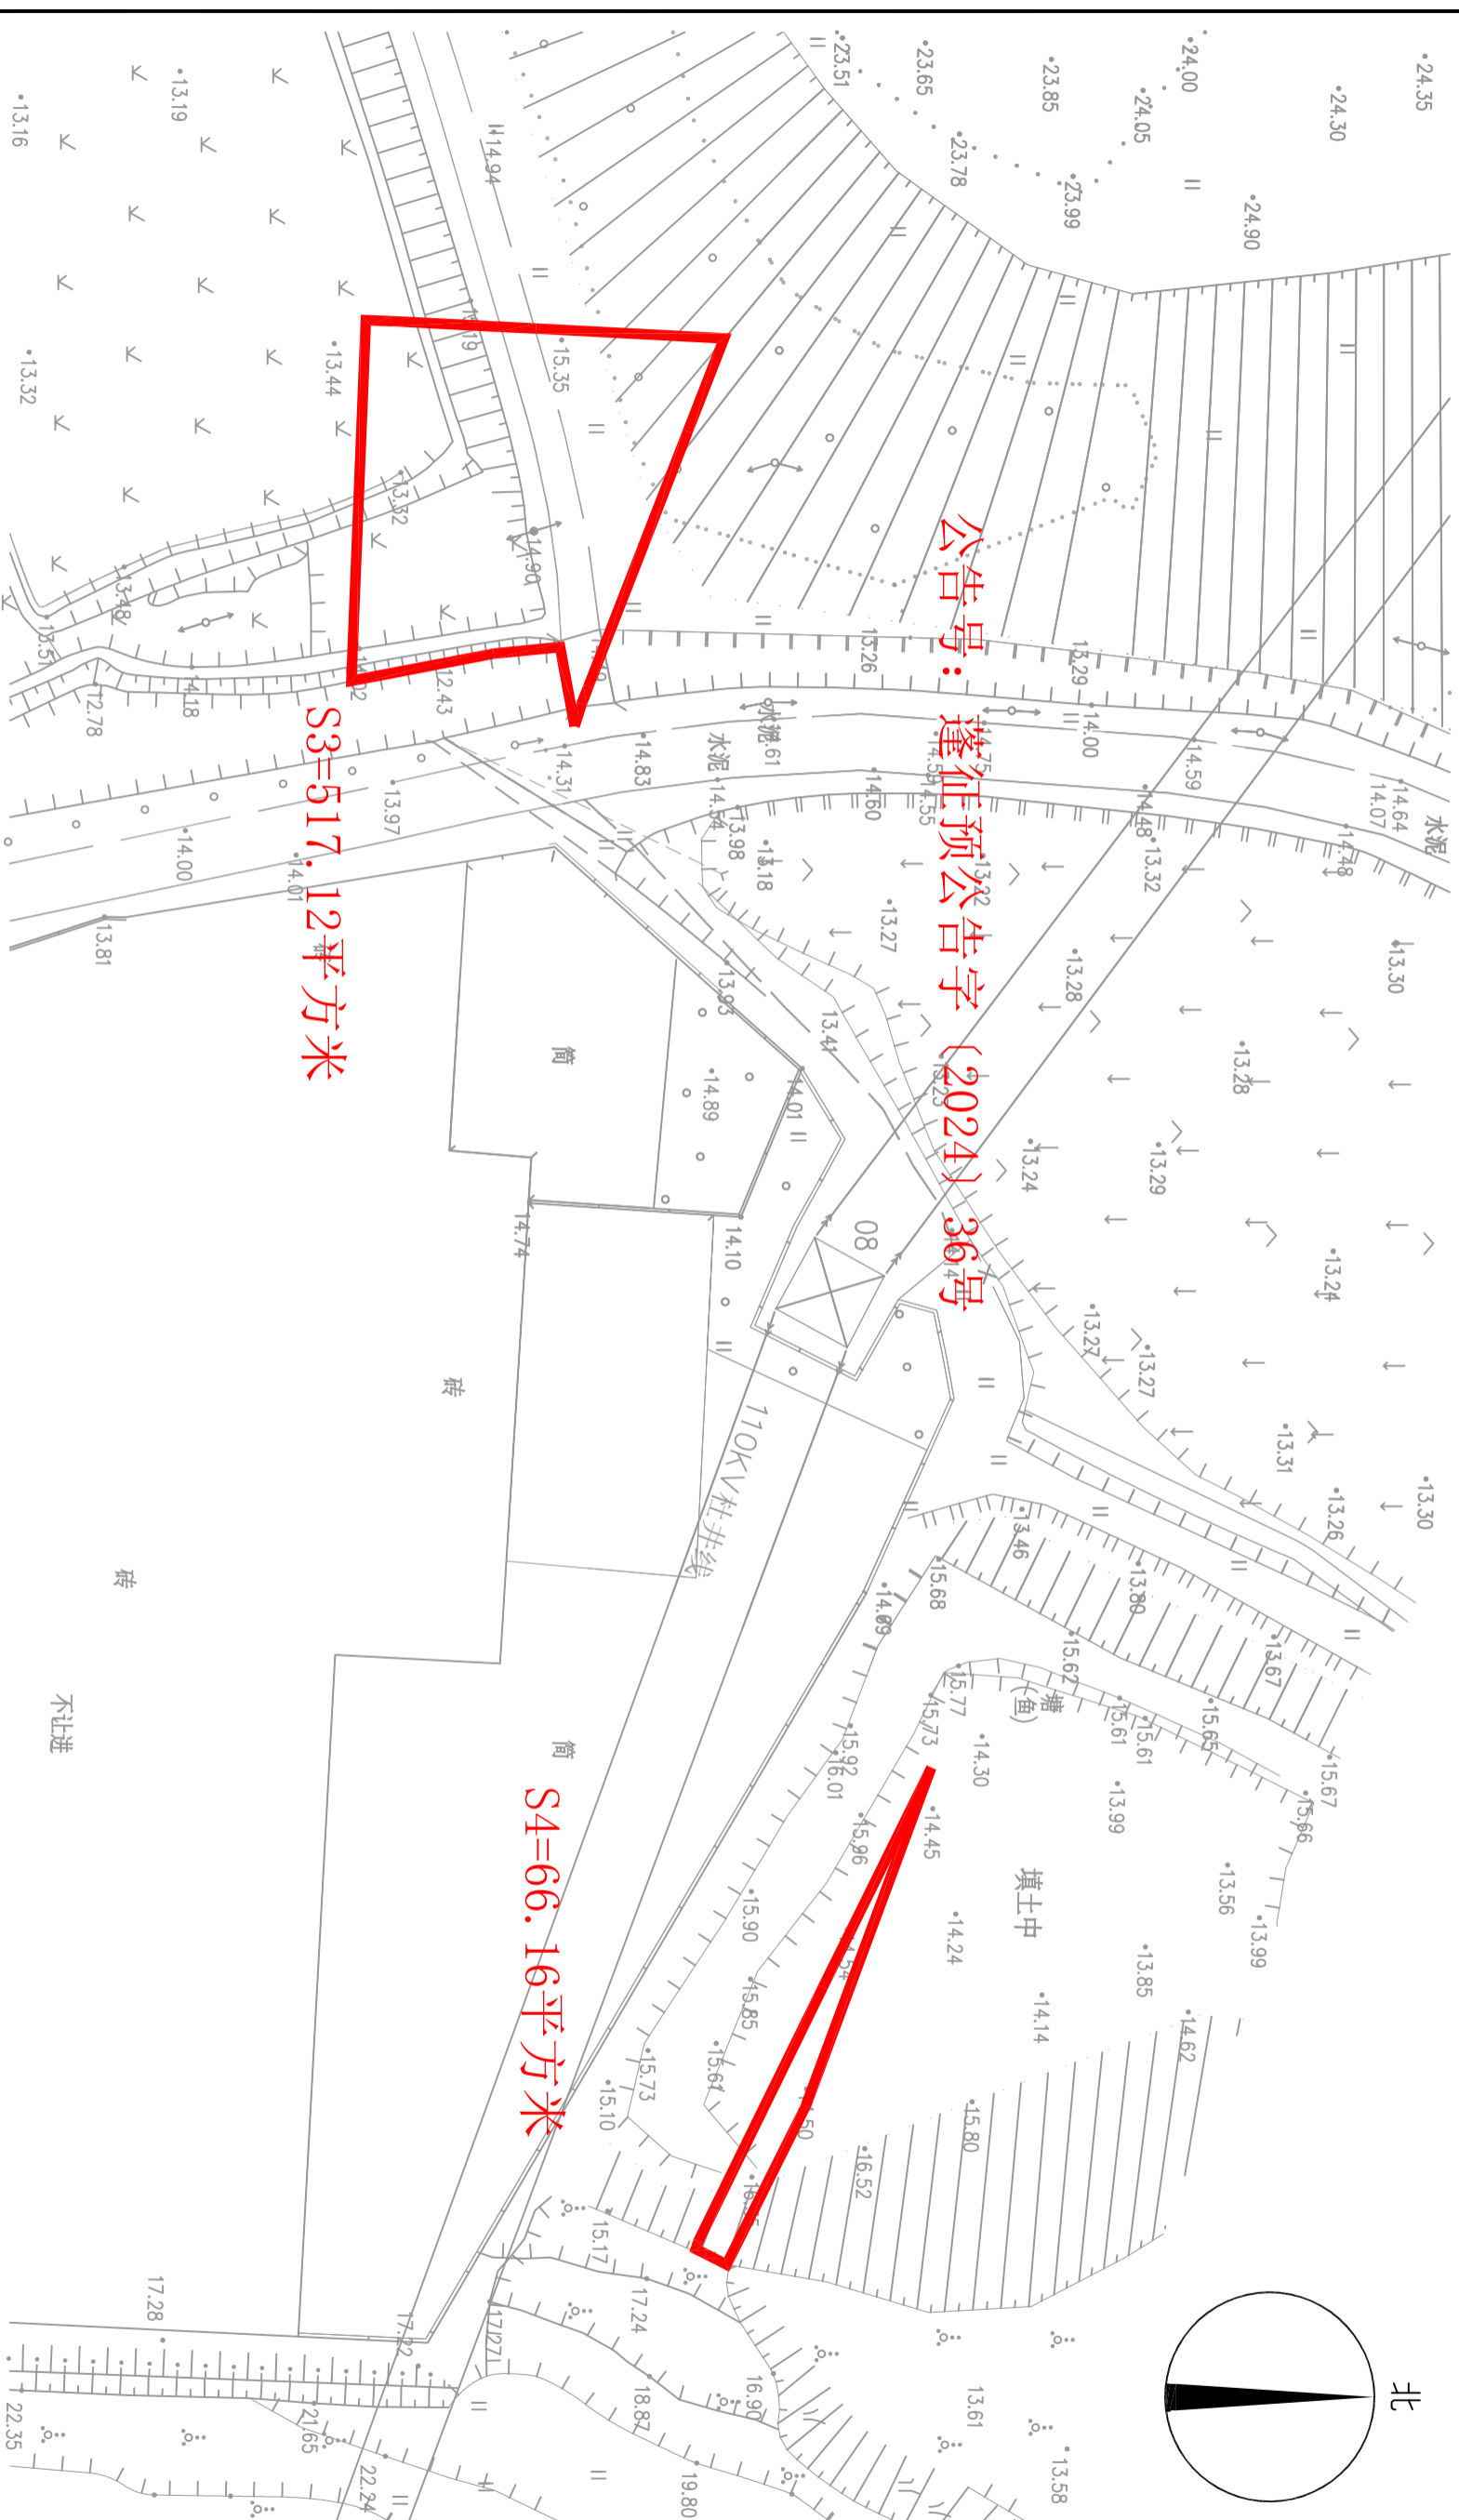

公告图

坐落：杜阮镇龙榜村罗罗（土名）地段

公告号：**蓬征預告字（2024）36号**

S3=517.12平方米

S4=66.16平方米

甘肃大禹九州空间信息科技有限公司江门分公司

2024年11月数字化制图

2000国家大地坐标系

1:500

制图者：张雨龙

审核者：谢旺旺